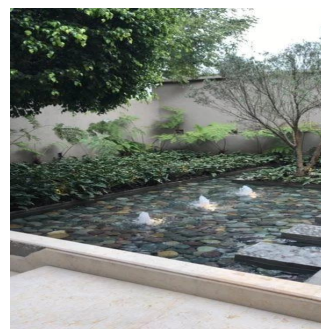

GAMA6
Asesoría Inmobiliaria

Gama6 Asesoría Inmobiliaria

Gamasix Asesoría Inmobiliaria
Mexico City, Mexico - Local Time

+52 5536664483

MAGNÍFICA Y CON ACABADOS DE LUJO !! EXCELENTE DISTRIBUCIÓN, ILUMINADA Y CON UN JARDÍN IMPRESIONANTE, GRAN TERRAZA !! Características Exterior Cisterna Estacionamiento techado Jardín Terraza General Aire acondicionado Bodega Cocina integral Cuarto de servicio Seguridad 24 horas