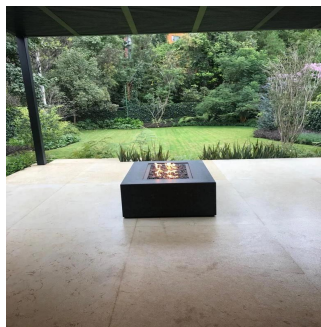

GAMA6  
Asesoría Inmobiliaria

**Gama6 Asesoría Inmobiliaria**

Gamasix Asesoría Inmobiliaria  
Mexico City, Mexico - Local Time

+52 5536664483

MAGNÍFICA Y CON ACABADOS DE LUJO !! EXCELENTE DISTRIBUCIÓN, ILUMINADA Y CON UN JARDÍN IMPRESIONANTE, GRAN TERRAZA !! Características Exterior Cisterna Estacionamiento techado Jardín Terraza General Aire acondicionado Bodega Cocina integral Cuarto de servicio Seguridad 24 horas