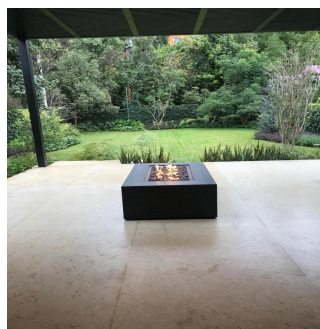

GAMA6
Asesoría Inmobiliaria

Gama6 Asesoría Inmobiliaria

Gamasix Asesoría Inmobiliaria
Mexico City, Mexico - Local Time

+52 5536664483

MAGNÍFICA Y CON ACABADOS DE LUJO !! EXCELENTE DISTRIBUCIÓN, ILUMINADA Y CON UN JARDÍN IMPRESIONANTE, GRAN TERRAZA !! Características Exterior Cisterna Estacionamiento techado Jardín Terraza General Aire acondicionado Bodega Cocina integral Cuarto de servicio Seguridad 24 horas