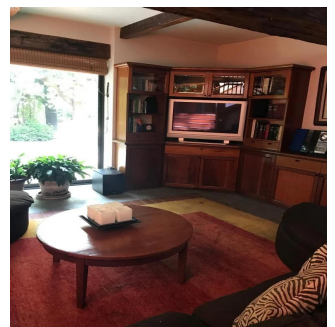

Gama6 Asesor?a Inmobiliaria

Gamasix Asesoría Inmobiliaria
Mexico City, Mexico - Local Time

+52 5536664483

OPORTUNIDAD ÚNICA, CASA A PRECIO DE TERRENO, A UNA CUADRA DE LAS LOMAS DE CHAPULTEPEC. IMPACTANTE CASA CONSTRUIDA SOBRE DOS TERRENOS QUE MIDEN 2,511m2 PLACAS SOLARES, PLANTA DE LUZ NUEVA, AIRE ACONDICIONADO, CALEFACCIÓN, HIDRONEUMÁTICO, 2 BODEGAS. GRAN FAMILY CON SALIDA A ALBERCA Y TERRAZA, CANCHA DE PADEL, CUARTO DE JUEGOS JUNTO A CANCHA CON MEDIO BAÑO. A LA ALTURA DE LA ALBERCA, CAVA-BAR CON SALÓN Y GRAN CLOSET DE VAJILLAS 3 RECÁMARAS, 2 DE ELLAS CON SALA Y DOBLE VESTIDOR, 1 RECÁMARA CON CLOSET. 14 a 16 LUGARES DE ESTACIONAMIENTO, DOBLE CUARTO DE SERVICIO CON BAÑO CADA UNO, CUARTO EXTERIOR DE CHOFER CON BAÑO COMPLETO