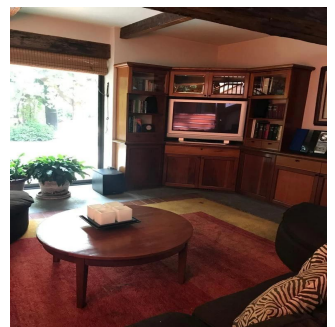

GAMA6
Asesoría Inmobiliaria

Gama6 Asesor?a Inmobiliaria

Gamasix Asesoria Inmobiliaria
Mexico City, Mexico - Local Time

+52 5536664483

OPORTUNIDAD ÚNICA, CASA A PRECIO DE TERRENO, A UNA CUADRA DE LAS LOMAS DE CHAPULTEPEC. IMPACTANTE CASA CONSTRUIDA SOBRE DOS TERRENOS QUE MIDEN 2,511m2 PLACAS SOLARES, PLANTA DE LUZ NUEVA, AIRE ACONDICIONADO, CALEFACCIÓN, HIDRONEUMÁTICO, 2 BODEGAS. GRAN FAMILY CON SALIDA A ALBERCA Y TERRAZA, CANCHA DE PADEL, CUARTO DE JUEGOS JUNTO A CANCHA CON MEDIO BAÑO. A LA ALTURA DE LA ALBERCA, CAVA-BAR CON SALÓN Y GRAN CLOSET DE VAJILLAS 3 RECÁMARAS, 2 DE ELLAS CON SALA Y DOBLE VESTIDOR, 1 RECÁMARA CON CLOSET. 14 a 16 LUGARES DE ESTACIONAMIENTO, DOBLE CUARTO DE SERVICIO CON BAÑO CADA UNO, CUARTO EXTERIOR DE CHOFER CON BAÑO COMPLETO