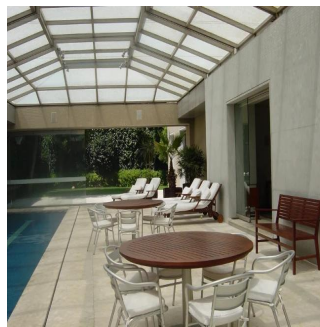

GAMA S E I S
Asesoría Inmobiliaria

Gama6 Asesor?a Inmobiliaria

Gamasix Asesoría Inmobiliaria
Mexico City, Mexico - Local Time

+52 5536664483

PRECIOSA CASA EN ESQUINA, FINÍSIMOS ACABADOS, ESTILO MODERNO, CAVA, MINISPLITS. TERRENO 1347m2, CONSTRUCCIÓN 1300m2, JARDÍN Y TERRAZA, ALBERCA CON TECHO CORREDIZO, 4 RECÁMARAS, 5.5 BAÑOS, LUGAR PARA 7 u 8 COCHES, 2 CUARTOS DE SERVICIO. HAY UNA CASETA DE VIGILANCIA DENTRO DE LA CASA CON RECÁMARA Y BAÑO COMPLETO PARA EL VIGILANTE

Available From: 23.08.2019

Floor: 4 Floors: 4 Year Built: 2017 Car Spaces: 4 Year Of Construction: 2017 Type: Office

Amenities

ID Property ID

Outdoor Amenities