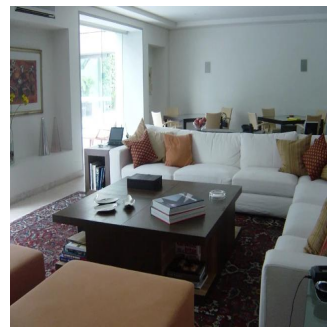

GAMA S E I S
Asesoría Inmobiliaria

Gama6 Asesoría Inmobiliaria

Gamasix Asesoría Inmobiliaria
Mexico City, Mexico - Local Time

+52 5536664483

PRECIOSA CASA EN ESQUINA, FINÍSIMOS ACABADOS, ESTILO MODERNO, CAVA, MINISPLITS. TERRENO 1347m2, CONSTRUCCIÓN 1300m2, JARDÍN Y TERRAZA, ALBERCA CON TECHO CORREDIZO, 4 RECÁMARAS, 5.5 BAÑOS, LUGAR PARA 7 u 8 COCHES, 2 CUARTOS DE SERVICIO. HAY UNA CASETA DE VIGILANCIA DENTRO DE LA CASA CON RECÁMARA Y BAÑO COMPLETO PARA EL VIGILANTE