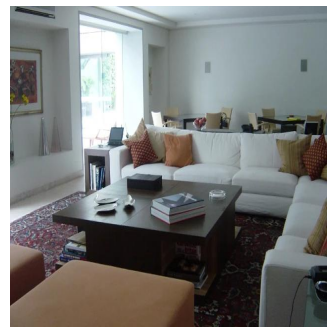

GAMA S E I S
Asesoría Inmobiliaria

Gama6 Asesor?a Inmobiliaria

Gamasix Asesoría Inmobiliaria
Mexico City, Mexico - Local Time

+52 5536664483

PRECIOSA CASA EN ESQUINA, FINÍSIMOS ACABADOS, ESTILO MODERNO, CAVA, MINISPLITS. TERRENO 1347m2, CONSTRUCCIÓN 1300m2, JARDÍN Y TERRAZA, ALBERCA CON TECHO CORREDIZO, 4 RECÁMARAS, 5.5 BAÑOS, LUGAR PARA 7 u 8 COCHES, 2 CUARTOS DE SERVICIO. HAY UNA CASETA DE VIGILANCIA DENTRO DE LA CASA CON RECÁMARA Y BAÑO COMPLETO PARA EL VIGILANTE