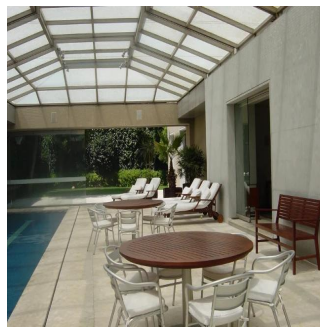

GAMA S E I S
Asesoría Inmobiliaria

Gama6 Asesoría Inmobiliaria

Gamasix Asesoría Inmobiliaria
Mexico City, Mexico - Local Time

+52 5536664483

PRECIOSA CASA EN ESQUINA, FINÍSIMOS ACABADOS, ESTILO MODERNO, CAVA, MINISPLITS. TERRENO 1347m2, CONSTRUCCIÓN 1300m2, JARDÍN Y TERRAZA, ALBERCA CON TECHO CORREDIZO, 4 RECÁMARAS, 5.5 BAÑOS, LUGAR PARA 7 u 8 COCHES, 2 CUARTOS DE SERVICIO. HAY UNA CASETA DE VIGILANCIA DENTRO DE LA CASA CON RECÁMARA Y BAÑO COMPLETO PARA EL VIGILANTE

Available From: 23.08.2019

Floor: 4 Floors: 4 Year Built: 2017 Car Spaces: 4 Year Of Construction: 2017 Type: Office

Amenities

ID Property ID

Outdoor Amenities