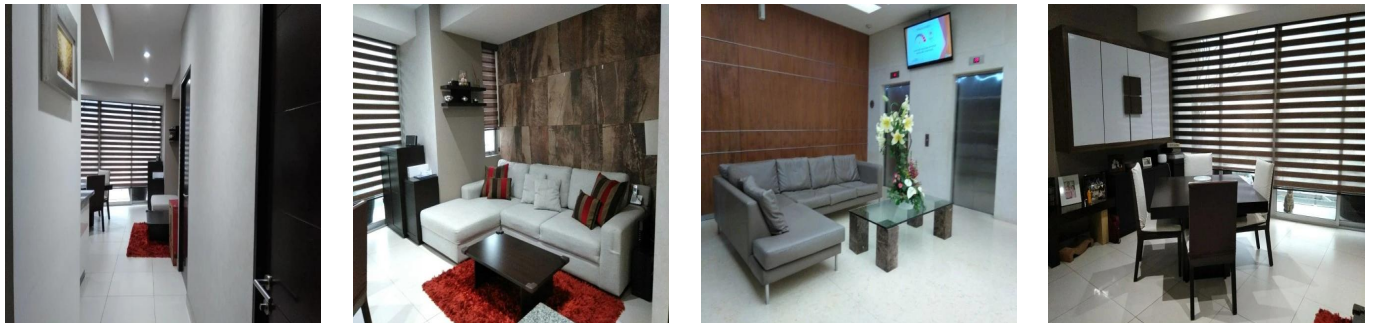

Penthouse

Departamento En Lago Zurich Ventana Polanco

Panama, Panama, Panama City, Calle Lago Zurich, 200, 11529,

SALES PRICE

USD 296200.00

-  qm
-  4 rooms
-  2 bedrooms
-  2 bathrooms
-  2 floors
-  2 qm land area
-  2 car spaces

Ibarra Valdez
Ibarra Valdez Real Estate
Ciudad de México, Mexico - Local Time

 **+52 55-88527336**

En venta precioso departamento en Lago Zurich, en el residencial Ventana Polanco, ubicado en Nuevo Polanco. En perfectas condiciones de conservación. Consta de 2 recámaras, 2 baños completos, sala, comedor, cocina integral, área de lavado con muebles empotrados, terraza en recámara principal y en comedor, 2 lugares de estacionamiento y está en 3er piso. Cuenta con elevadores de uso residencial y de carga. Amenidades: Gimnasio equipado, ludoteca, alberca con dos carriles de nado, área de snacks, chapoteadero, regaderas, jardín al aire libre con juegos para niños, cancha de padel, área para mascotas, salón de eventos con cocina, equipo de sonido y mobiliario.

Available From: 21.08.2019

Floor: 4 Floors: 4 Year Built: 2017 Car Spaces: 4 Year Of Construction: 2017 Type: Office

Amenities

ID Property ID

Outdoor Amenities