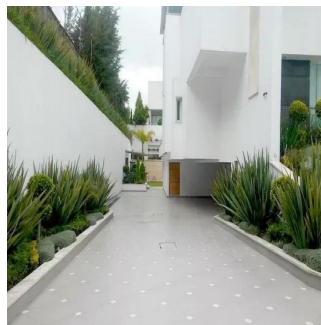

+52 55-88527336

Exclusiva residencia estilo minimalista con acabados de lujo para la personas mas exigentes. 1020 metros construidos y 1040 metros de terreno. 4 recamaras con vestidor y baño. Amplia sala y comedor con hermosos ventanales a doble altura. Cocina completamente equipada de primer nivel. Divino espacio al aire libre. Salón de fiestas único por sus dimensiones y decoración. Seguridad 24 hrs. 20 cajones de estacionamiento. Inmejorable ubicación a minutos de parques , escuelas , centros comerciales