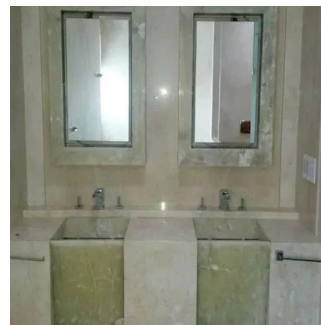

+52 55-88527336

Exclusiva residencia estilo minimalista con acabados de lujo para la personas mas exigentes. 1020 metros construidos y 1040 metros de terreno. 4 recamaras con vestidor y baño. Amplia sala y comedor con hermosos ventanales a doble altura. Cocina completamente equipada de primer nivel. Divino espacio al aire libre. Salón de fiestas único por sus dimensiones y decoración. Seguridad 24 hrs. 20 cajones de estacionamiento. Inmejorable ubicación a minutos de parques , escuelas , centros comerciales