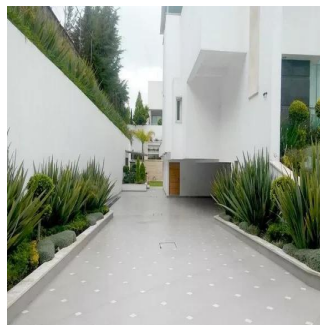

+52 55-88527336

Exclusiva residencia estilo minimalista con acabados de lujo para la personas mas exigentes. 1020 metros construidos y 1040 metros de terreno. 4 recamaras con vestidor y baño. Amplia sala y comedor con hermosos ventanales a doble altura. Cocina completamente equipada de primer nivel. Divino espacio al aire libre. Salón de fiestas único por sus dimensiones y decoración. Seguridad 24 hrs. 20 cajones de estacionamiento. Inmejorable ubicación a minutos de parques , escuelas , centros comerciales