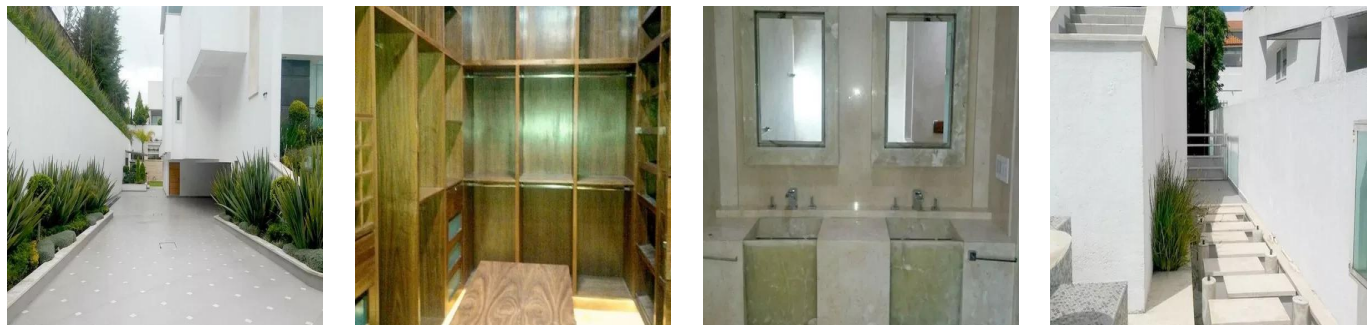

Penthouse

Casa En Prado Largo Zona Esmeralda

Spain, Catalonia, Garós, , , ,

SALES PRICE

USD 1155800.00

- 1020 qm
- 8 rooms
- 4 bedrooms
- 4 bathrooms
- 4 floors
- 4 qm land area
- 4 car spaces

Ibarra Valdez
Ibarra Valdez Real Estate
Ciudad de México, Mexico - Local Time

+52 55-88527336

Exclusiva residencia estilo minimalista con acabados de lujo para la personas mas exigentes. 1020 metros construidos y 1040 metros de terreno. 4 recamaras con vestidor y baño. Amplia sala y comedor con hermosos ventanales a doble altura. Cocina completamente equipada de primer nivel. Divino espacio al aire libre. Salón de fiestas único por sus dimensiones y decoración. Seguridad 24 hrs. 20 cajones de estacionamiento. Inmejorable ubicación a minutos de parques , escuelas , centros comerciales

Available From: 21.08.2019

Floor: 4 Floors: 4 Year Built: 2017 Car Spaces: 4 Year Of Construction: 2017 Type: Office

Amenities

ID Property ID

Outdoor Amenities