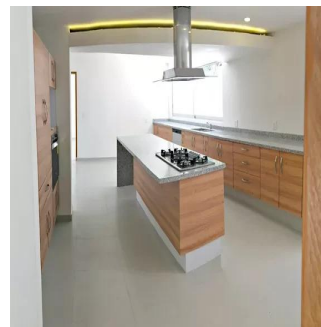

Penthouse

Exclusiva Residencia En Club De Golf Valle Escondido

Singapore, Singapore, Singapore, , , ,

SALES PRICE

USD 1255100.00

- 700 qm
- 8 rooms
- 4 bedrooms
- 4 bathrooms
- 4 floors
- 4 qm land area
- 4 car spaces

Ibarra Valdez
Ibarra Valdez Real Estate
Ciudad de México, Mexico - Local Time

+52 55-88527336

ESPECTACULAR MANSIÓN A ESTRENAR EN CLUB DE GOLF VALLE ESCONDIDO. UNO DE LOS FRACCIONAMIENTOS MAS EXCLUSIVOS Y SEGUROS DE ZONA ESMERALDA. AREAS PRINCIPALES EN UN SOLO NIVEL. 1128 METROS DE TERRENO Y 700 METROS CONSTRUIDOS. ESPACIOS ILUMINADOS Y BIEN DISTRIBUIDOS. ACABADOS DE LUJO. 4 RECAMARAS CON VESTIDOR Y BAÑO. AMPLIA COCINA COMPLETAMENTE EQUIPADA. RODEADA DE DIVINOS JARDINES. GRAN SEGURIDAD 24 HRS. INMEJORABLE UBICACIÓN A MINUTOS DE CENTROS COMERCIALES, ESCUELAS, RESTAURANTES