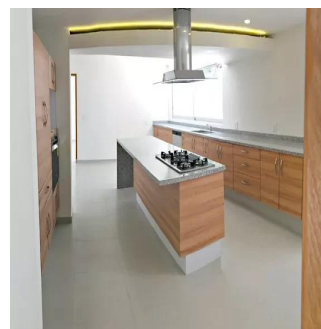

Penthouse

Exclusiva Residencia En Club De Golf Valle Escondido

Singapore, Singapore, Singapore, , , ,

SALES PRICE

\$ 1255100.00

- 700 qm
- 8 rooms
- 4 bedrooms
- 4 bathrooms
- 4 floors
- 4 qm land area
- 4 car spaces

Ibarra Valdez
Ibarra Valdez Real Estate
Ciudad de México, Mexico - Local Time

+52 55-88527336

ESPECTACULAR MANSIÓN A ESTRENAR EN CLUB DE GOLF VALLE ESCONDIDO. UNO DE LOS FRACCIONAMIENTOS MAS EXCLUSIVOS Y SEGUROS DE ZONA ESMERALDA. AREAS PRINCIPALES EN UN SOLO NIVEL. 1128 METROS DE TERRENO Y 700 METROS CONSTRUIDOS. ESPACIOS ILUMINADOS Y BIEN DISTRIBUIDOS. ACABADOS DE LUJO. 4 RECAMARAS CON VESTIDOR Y BAÑO. AMPLIA COCINA COMPLETAMENTE EQUIPADA. RODEADA DE DIVINOS JARDINES. GRAN SEGURIDAD 24 HRS. INMEJORABLE UBICACIÓN A MINUTOS DE CENTROS COMERCIALES, ESCUELAS, RESTAURANTES