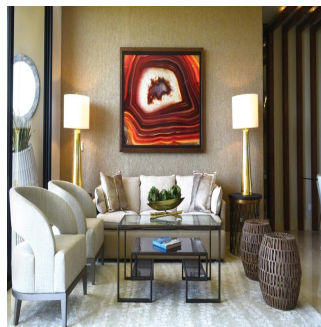

Penthouse

La Vista Lujoso Edificio En Santa Mar?a Golf & Country Club

Ukraine, Kiev , Kiev, , , ,

SALES PRICE

\$ 1020000.00

- 335 qm
- 7 rooms
- 3 bedrooms
- 4 bathrooms
- 4 floors
- 4 qm land area
- 4 car spaces

Teresa Castillo

Morelli And Family Realty
Panama City, Panama - Local Time

+507 6219-8406

La Vista Santa María lujoso Edificio de 30 pisos ubicada en Santa María Golf & Country Club, uno de los proyectos más exclusivos en Panamá, cercano a la comunidad de Costa del Este Apartamentos de tres o cuatro habitaciones de 300 y 335 m2. Doble acceso a apartamentos Cómoda cocina y área para desayunar Sala Habitación y baño de servicio Doble vidrio para evitar calor y sonidos Rociadores contra incendios. Tres estacionamientos Un depósito disponible por apartamento Hermosas vistas al campo de golf diseñado por Nicklaus Design, los residentes de Santa María Golf & Country Club podrán disfrutar de rápido y fácil acceso a Costa del Este, el centro de la ciudad, la mejor zona bancaria, zonas exclusivas de tiendas y acceso directo al aeropuerto Internacional de Tocumen.