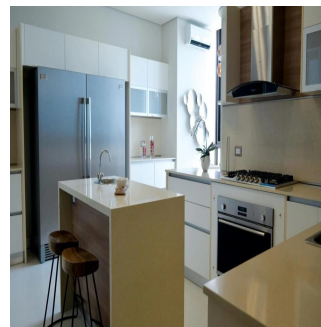

Penthouse

La Vista Lujoso Edificio En Santa Mar?a Golf & Country Club

Ukraine, Kiev , Kiev, , , ,

SALES PRICE

USD 1020000.00

- 335 qm
- 7 rooms
- 3 bedrooms
- 4 bathrooms
- 4 floors
- 4 qm land area
- 4 car spaces

Teresa Castillo

Morelli And Family Realty
Panama City, Panama - Local Time

+507 6219-8406

La Vista Santa María lujoso Edificio de 30 pisos ubicada en Santa María Golf & Country Club, uno de los proyectos más exclusivos en Panamá, cercano a la comunidad de Costa del Este Apartamentos de tres o cuatro habitaciones de 300 y 335 m2. Doble acceso a apartamentos Cómoda cocina y área para desayunar Sala Habitación y baño de servicio Doble vidrio para evitar calor y sonidos Rociadores contra incendios. Tres estacionamientos Un depósito disponible por apartamento Hermosas vistas al campo de golf diseñado por Nicklaus Design, los residentes de Santa María Golf & Country Club podrán disfrutar de rápido y fácil acceso a Costa del Este, el centro de la ciudad, la mejor zona bancaria, zonas exclusivas de tiendas y acceso directo al aeropuerto Internacional de Tocumen.