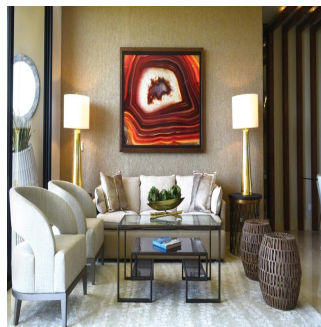

Penthouse

La Vista Lujoso Edificio En Santa Mar?a Golf & Country Club

Ukraine, Kiev , Kiev, , , ,

SALES PRICE

USD 1020000.00

- 335 qm
- 7 rooms
- 3 bedrooms
- 4 bathrooms
- 4 floors
- 4 qm land area
- 4 car spaces

Teresa Castillo

Morelli And Family Realty
Panama City, Panama - Local Time

+507 6219-8406

La Vista Santa María lujoso Edificio de 30 pisos ubicada en Santa María Golf & Country Club, uno de los proyectos más exclusivos en Panamá, cercano a la comunidad de Costa del Este Apartamentos de tres o cuatro habitaciones de 300 y 335 m2. Doble acceso a apartamentos Cómoda cocina y área para desayunar Sala Habitación y baño de servicio Doble vidrio para evitar calor y sonidos Rociadores contra incendios. Tres estacionamientos Un depósito disponible por apartamento Hermosas vistas al campo de golf diseñado por Nicklaus Design, los residentes de Santa María Golf & Country Club podrán disfrutar de rápido y fácil acceso a Costa del Este, el centro de la ciudad, la mejor zona bancaria, zonas exclusivas de tiendas y acceso directo al aeropuerto Internacional de Tocumen.