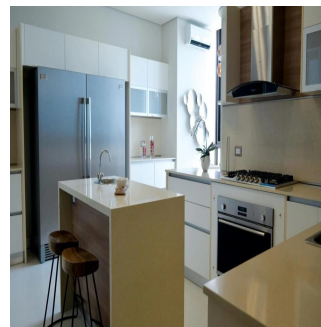

Penthouse

La Vista Lujoso Edificio En Santa Mar?a Golf & Country Club

Ukraine, Kiev , Kiev, , , ,

SALES PRICE

\$ 1020000.00

- 335 qm
- 7 rooms
- 3 bedrooms
- 4 bathrooms
- 4 floors
- 4 qm land area
- 4 car spaces

Teresa Castillo

Morelli And Family Realty
Panama City, Panama - Local Time

+507 6219-8406

La Vista Santa María lujoso Edificio de 30 pisos ubicada en Santa María Golf & Country Club, uno de los proyectos más exclusivos en Panamá, cercano a la comunidad de Costa del Este Apartamentos de tres o cuatro habitaciones de 300 y 335 m2. Doble acceso a apartamentos Cómoda cocina y área para desayunar Sala Habitación y baño de servicio Doble vidrio para evitar calor y sonidos Rociadores contra incendios. Tres estacionamientos Un depósito disponible por apartamento Hermosas vistas al campo de golf diseñado por Nicklaus Design, los residentes de Santa María Golf & Country Club podrán disfrutar de rápido y fácil acceso a Costa del Este, el centro de la ciudad, la mejor zona bancaria, zonas exclusivas de tiendas y acceso directo al aeropuerto Internacional de Tocumen.