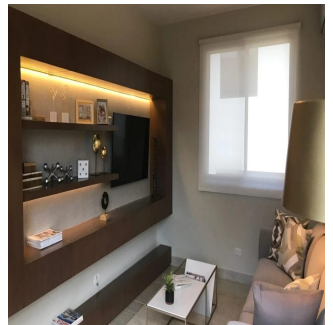

Penthouse

Nativa Casa En Panam? Pacifico

Ukraine, Kiev , Kiev, , , ,

SALES PRICE

USD 603400.00

- 272 qm
- 7 rooms
- 3 bedrooms
- 4 bathrooms
- 4 floors
- 4 qm land area
- 4 car spaces

Teresa Castillo
 Morelli And Family Realty
 Panama City, Panama - Local Time

+507 6219-8406

NATIVA Casa en Panamá Pacifico de 272 mt2 Exclusivas Casas ubicadas en Panamá Pacifico con el privilegio de disfrutar la naturaleza y¡con hermosas vistas a montaña y áreas verdes. 3 Recámaras la principal con su baño, lavamos doble y wakin closet Sala Familiar Amplia sala-comedor Cocina abierta con sobre de granito baño de visita Cuarto y baño de servicio 2 estacionamiento amplia terraza y jardin El complejo cuenta con una exclusiva casa Club para los propietarios, cuenta con hermosa piscina, área de juego para niños, salón de fiesta, área de barbacoa.