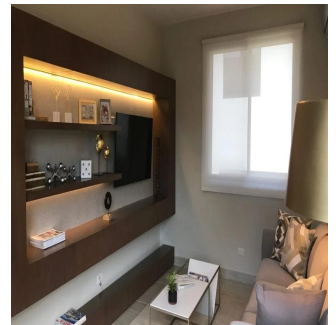

Penthouse

Nativa Casa En Panam? Pacifico

Ukraine, Kiev , Kiev, , , ,

SALES PRICE

\$ 603400.00

- 272 qm
- 7 rooms
- 3 bedrooms
- 4 bathrooms
- 4 floors
- 4 qm land area
- 4 car spaces

Teresa Castillo

Morelli And Family Realty
Panama City, Panama - Local Time

+507 6219-8406

NATIVA Casa en Panamá Pacifico de 272 mt2 Exclusivas Casas ubicadas en Panamá Pacifico con el privilegio de disfrutar la naturaleza y¡con hermosas vistas a montaña y áreas verdes. 3 Recámaras la principal con su baño, lavamos doble y wakin closet Sala Familiar Amplia sala-comedor Cocina abierta con sobre de granito baño de visita Cuarto y baño de servicio 2 estacionamiento amplia terraza y jardin El complejo cuenta con una exclusiva casa Club para los propietarios, cuenta con hermosa piscina, área de juego para niños, salón de fiesta, área de barbacoa.