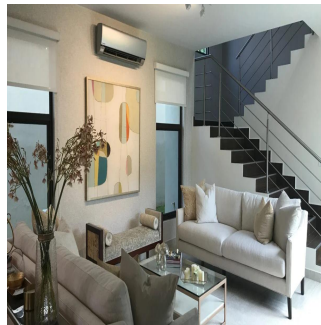

Penthouse

Nativa Casa En Panam? Pacifico

Ukraine, Kiev , Kiev, , , ,

SALES PRICE

USD 603400.00

- 272 qm
- 7 rooms
- 3 bedrooms
- 4 bathrooms
- 4 floors
- 4 qm land area
- 4 car spaces

Teresa Castillo
 Morelli And Family Realty
 Panama City, Panama - Local Time

+507 6219-8406

NATIVA Casa en Panamá Pacifico de 272 mt2 Exclusivas Casas ubicadas en Panamá Pacifico con el privilegio de disfrutar la naturaleza y¡con hermosas vistas a montaña y áreas verdes. 3 Recámaras la principal con su baño, lavamos doble y wakin closet Sala Familiar Amplia sala-comedor Cocina abierta con sobre de granito baño de visita Cuarto y baño de servicio 2 estacionamiento amplia terraza y jardin El complejo cuenta con una exclusiva casa Club para los propietarios, cuenta con hermosa piscina, área de juego para niños, salón de fiesta, área de barbacoa.