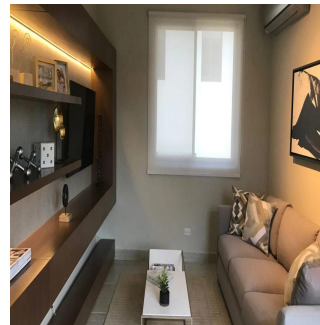

Penthouse

Nativa Casa En Panam? Pacifico

Ukraine, Kiev , Kiev, , , ,

SALES PRICE

\$ 603400.00

- 272 qm
- 7 rooms
- 3 bedrooms
- 4 bathrooms
- 4 floors
- 4 qm land area
- 4 car spaces

Teresa Castillo

Morelli And Family Realty
Panama City, Panama - Local Time

+507 6219-8406

NATIVA Casa en Panamá Pacifico de 272 mt2 Exclusivas Casas ubicadas en Panamá Pacifico con el privilegio de disfrutar la naturaleza y¡con hermosas vistas a montaña y áreas verdes. 3 Recámaras la principal con su baño, lavamos doble y wakin closet Sala Familiar Amplia sala-comedor Cocina abierta con sobre de granito baño de visita Cuarto y baño de servicio 2 estacionamiento amplia terraza y jardin El complejo cuenta con una exclusiva casa Club para los propietarios, cuenta con hermosa piscina, área de juego para niños, salón de fiesta, área de barbacoa.