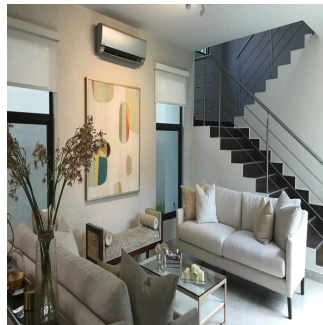

Penthouse

Nativa Casa En Panam? Pacifico

Ukraine, Kiev , Kiev, , , ,

SALES PRICE

\$ 603400.00

- 272 qm
- 7 rooms
- 3 bedrooms
- 4 bathrooms
- 4 floors
- 4 qm land area
- 4 car spaces

Teresa Castillo

Morelli And Family Realty
Panama City, Panama - Local Time

+507 6219-8406

NATIVA Casa en Panamá Pacifico de 272 mt2 Exclusivas Casas ubicadas en Panamá Pacifico con el privilegio de disfrutar la naturaleza y¡con hermosas vistas a montaña y áreas verdes. 3 Recámaras la principal con su baño, lavamos doble y wakin closet Sala Familiar Amplia sala-comedor Cocina abierta con sobre de granito baño de visita Cuarto y baño de servicio 2 estacionamiento amplia terraza y jardin El complejo cuenta con una exclusiva casa Club para los propietarios, cuenta con hermosa piscina, área de juego para niños, salón de fiesta, área de barbacoa.