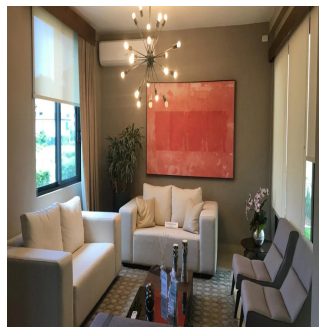

# River Valley Hermosa Casas Con Exclusivas Areas Sociales

Spain, Valencian Community, Xàbia, , , ,

SALES PRICE

**\$ 480000.00**

- 🏠 258 qm
- 🏠 5 rooms
- 🛏 3 bedrooms
- 🚿 2 bathrooms
- 🏠 2 floors
- 📏 2 qm land area
- 🚗 2 car spaces

**Teresa Castillo**

Morelli And Family Realty

Panama City, Panama - Local Time

+507 6219-8406

River Valley Hermosa Casas con exclusivas areas Sociales, desde 258mt 2 a 287mt 2 Hermosas casas de dos niveles Amplia Sala-comedor 3 Recamaras la principal con wakin closet 2.5 baños terraza cocina 2 estacionamiento y con lateral a un tercero Detalles Adicionales 258 mts2: \$479,995.99 263 mts2: \$484,995.00 287 mts2 de 4 Recámaras: \$494,995.00