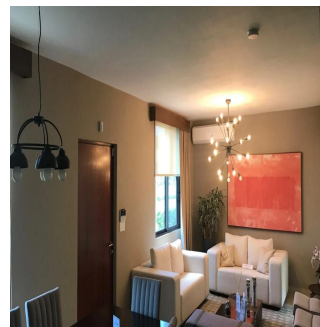

# River Valley Hermosa Casas Con Exclusivas Areas Sociales

Spain, Valencian Community, Xàbia, , , ,

SALES PRICE

**\$ 480000.00**

- 🏠 258 qm
- 🏠 5 rooms
- 🛏 3 bedrooms
- 🚿 2 bathrooms
- 🏠 2 floors
- 📏 2 qm land area
- 🚗 2 car spaces

**Teresa Castillo**

Morelli And Family Realty

Panama City, Panama - Local Time

+507 6219-8406

River Valley Hermosa Casas con exclusivas areas Sociales, desde 258mt 2 a 287mt 2 Hermosas casas de dos niveles Amplia Sala-comedor 3 Recamaras la principal con wakin closet 2.5 baños terraza cocina 2 estacionamiento y con lateral a un tercero Detalles Adicionales 258 mts2: \$479,995.99 263 mts2: \$484,995.00 287 mts2 de 4 Recámaras: \$494,995.00