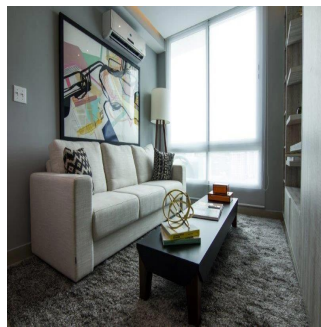

Penthouse

Taurus Towers Apartamento Ubicado En V?a Espa?a

Singapore, Singapore, Singapore, Vía España, , ,

SALES PRICE

\$ 193000.00

- 🏠 90 qm
- 🏠 4 rooms
- 🛏 2 bedrooms
- 🚿 2 bathrooms
- 🏠 2 floors
- 📏 2 qm land area
- 🚗 2 car spaces

Teresa Castillo

Morelli And Family Realty

Panama City, Panama - Local Time

+507 6219-8406

Hermoso apartamento de 90 mt2 con 2 Recámaras Amplia Sala comedor Cocina Lavandería El edificio cuenta con garita de seguridad, piscina, gimnasio, salon de eventos