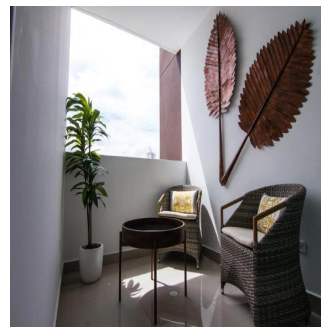

Teresa Castillo

Morelli And Family Realty

Panama City, Panama - Local Time

📞 +507 6219-8406

Hermoso apartamento de 90 mt2 con 2 Recámaras Amplia Sala comedor Cocina Lavandería El edificio cuenta con garita de seguridad, piscina, gimnasio, salon de eventos