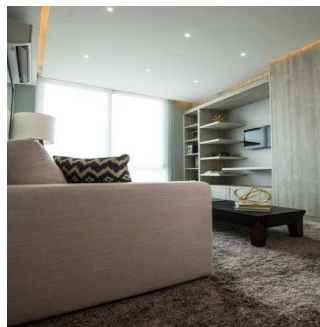

Teresa Castillo

Morelli And Family Realty

Panama City, Panama - Local Time

📞 +507 6219-8406

Hermoso apartamento de 90 mt2 con 2 Recámaras Amplia Sala comedor Cocina Lavandería El edificio cuenta con garita de seguridad, piscina, gimnasio, salon de eventos