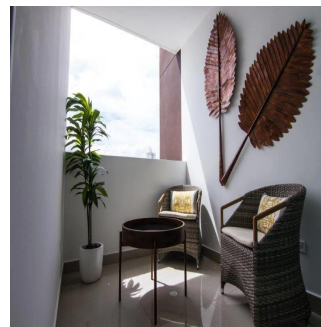

Teresa Castillo

Morelli And Family Realty

Panama City, Panama - Local Time

+507 6219-8406

Hermoso apartamento de 90 mt2 con 2 Recámaras Amplia Sala comedor Cocina Lavandería El edificio cuenta con garita de seguridad, piscina, gimnasio, salon de eventos