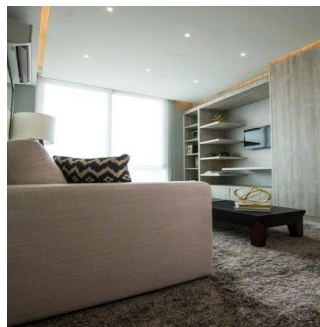

Teresa Castillo

Morelli And Family Realty

Panama City, Panama - Local Time

+507 6219-8406

Hermoso apartamento de 90 mt2 con 2 Recámaras Amplia Sala comedor Cocina Lavandería El edificio cuenta con garita de seguridad, piscina, gimnasio, salon de eventos