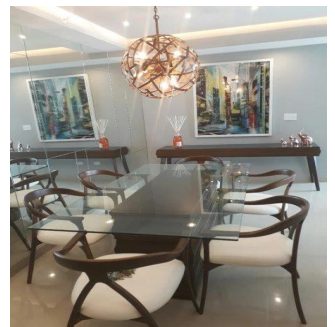

Teresa Castillo

Morelli And Family Realty

Panama City, Panama - Local Time

📞 +507 6219-8406

Hermoso apartamento de 90 mt2 con 2 Recámaras Amplia Sala comedor Cocina Lavandería El edificio cuenta con garita de seguridad, piscina, gimnasio, salon de eventos