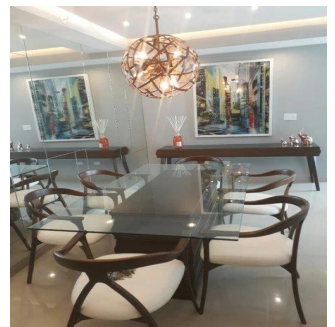

Teresa Castillo

Morelli And Family Realty

Panama City, Panama - Local Time

+507 6219-8406

Hermoso apartamento de 90 mt2 con 2 Recámaras Amplia Sala comedor Cocina Lavandería El edificio cuenta con garita de seguridad, piscina, gimnasio, salon de eventos