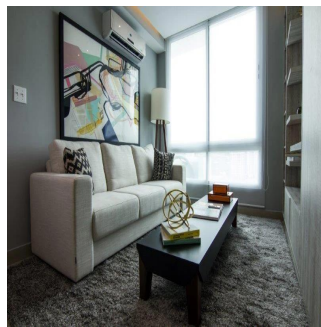

Teresa Castillo

Morelli And Family Realty

Panama City, Panama - Local Time

📞 +507 6219-8406

Hermoso apartamento de 90 mt2 con 2 Recámaras Amplia Sala comedor Cocina Lavandería El edificio cuenta con garita de seguridad, piscina, gimnasio, salon de eventos