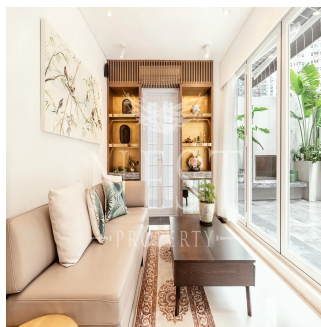

Penthouse

Tai Ping Mansion For Rent

Australien, New South Wales, Barangaroo, Hollywood Rd, 208, ,

MONATLICHER MIETPREIS

USD 4900.00

VERKAUFSPREIS

USD 0.00

🏠 490 qm 🛏️ 2 Zimmer 🛏️ 1 Schlafzimmer 🚿 1 Badezimmer

🏗️ 1 Etagen 📏 1 qm Grundstücksfläche 🅇 1 Autostellplätze

Naomi Budden
 Nest Property
 Sheung Wan, Hong Kong - Ortszeit

☎️ +852 3689 7523

FEATURES: Terrace

Verfügbar Von: 22.07.2019

Etage: 4 Etagen: 4 Baujahr: 2017 Pkw-Stellplätze: 4 Baujahr: 2017 Typ: Büro