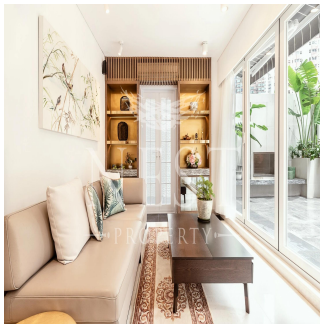

# Tai Ping Mansion For Rent

Australien, New South Wales, Barangaroo, Hollywood Rd, 208, ,

MONATLICHER MIETPREIS

**\$ 4900.00**

VERKAUFSPREIS

**\$ 0.00**

🏠 490 qm    🛏️ 2 Zimmer    🛏️ 1 Schlafzimmer    🚿 1 Badezimmer

🏗️ 1 Etagen    📏 1 qm Grundstücksfläche    🅇 1 Autostellplätze

**Naomi Budden**  
Nest Property  
Sheung Wan, Hong Kong - Ortszeit

☎️ +852 3689 7523

FEATURES: Terrace

Verfügbar Von: 22.07.2019

Etage: 4    Etagen: 4    Baujahr: 2017    Pkw-Stellplätze: 4    Baujahr: 2017    Typ: Büro