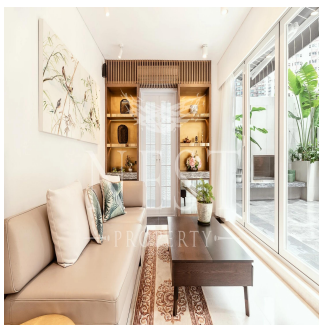

Penthouse

Tai Ping Mansion For Rent

Australien, New South Wales, Barangaroo, Hollywood Rd, 208, ,

MONATLICHER MIETPREIS

USD 4900.00

VERKAUFSPREIS

USD 0.00

🏠 490 qm 🛏️ 2 Zimmer 🛏️ 1 Schlafzimmer 🚿 1 Badezimmer

🏗️ 1 Etagen 📏 1 qm Grundstücksfläche 🚗 1 Autostellplätze

Naomi Budden
 Nest Property
 Sheung Wan, Hong Kong - Ortszeit

☎️ +852 3689 7523

FEATURES: Terrace

Verfügbar Von: 22.07.2019

Etage: 4 Etagen: 4 Baujahr: 2017 Pkw-Stellplätze: 4 Baujahr: 2017 Typ: Büro