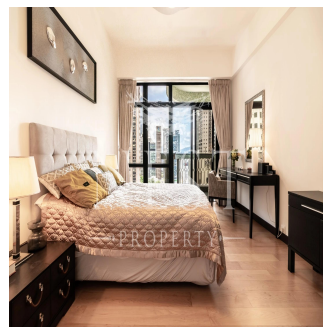

Penthouse

Apartment For Rent In Eva Court

Australien, New South Wales, Waterloo, Macdonnell Rd, 36, ,

MONATLICHER MIETPREIS

$ 27600.00

VERKAUFSPREIS

$ 0.00

🏠 4017 qm   🏠 7 Zimmer   🛏️ 4 Schlafzimmer   🚿 3 Badezimmer

🏗️ 3 Etagen   📐 3 qm Grundstücksfläche   🅅 3 Autostellplätze

Naomi Budden
Nest Property
Sheung Wan, Hong Kong - Ortszeit

☎️ +852 3689 7523

FEATURES: Balcony, Car Park

Verfügbar Von: 22.07.2019

Etage: 4   Etagen: 4   Baujahr: 2017   Pkw-Stellplätze: 4   Baujahr: 2017   Typ: Büro