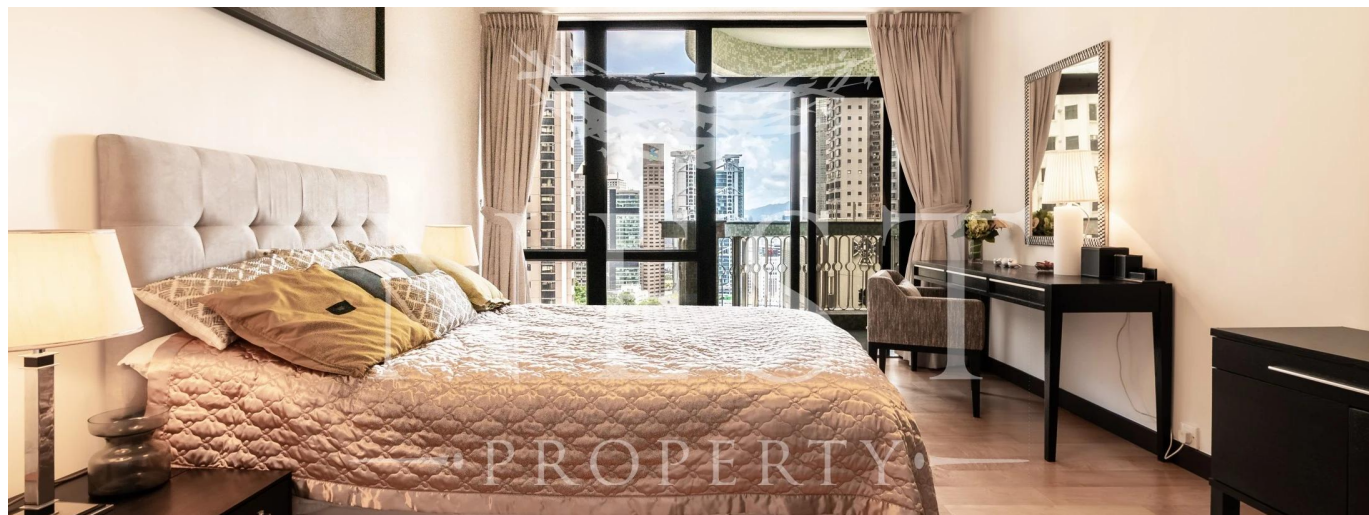

Penthouse

Apartment For Rent In Eva Court

Australien, New South Wales, Waterloo, Macdonnell Rd, 36, ,

MONATLICHER MIETPREIS

USD 27600.00

VERKAUFSPREIS

USD 0.00

🏠 4017 qm   🏠 7 Zimmer   🛏️ 4 Schlafzimmer   🚿 3 Badezimmer

🏗️ 3 Etagen   📐 3 qm Grundstücksfläche   🚗 3 Autostellplätze

Naomi Budden
Nest Property
Sheung Wan, Hong Kong - Ortszeit

[📞 +852 3689 7523](tel:+85236897523)

FEATURES: Balcony, Car Park

Verfügbar Von: 22.07.2019

Etage: 4   Etagen: 4   Baujahr: 2017   Pkw-Stellplätze: 4   Baujahr: 2017   Typ: Büro