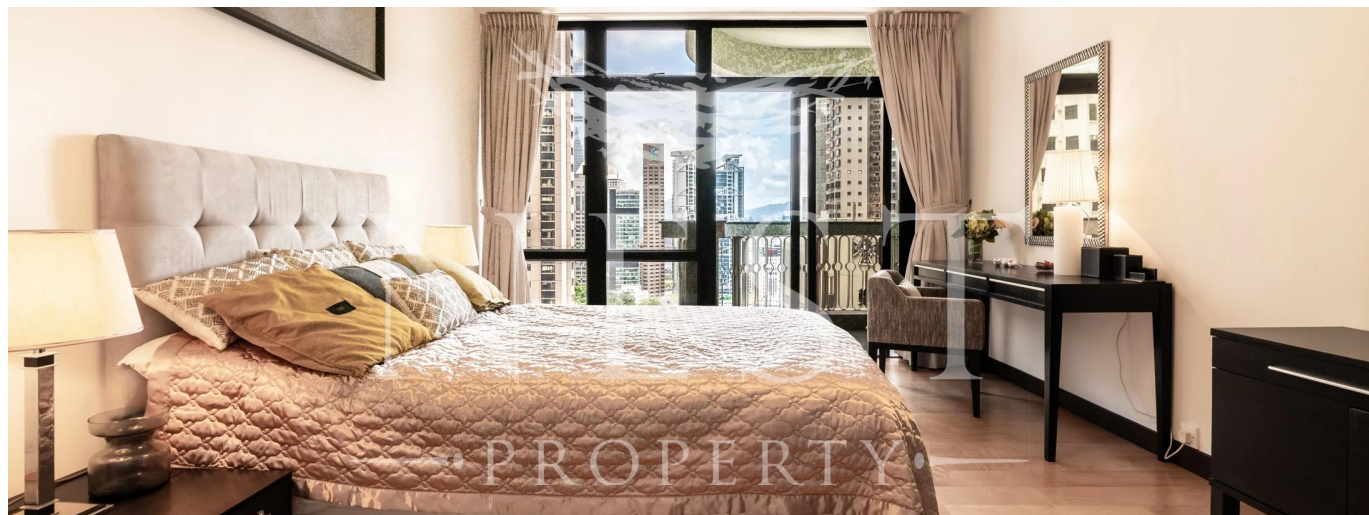

Penthouse

Apartment For Rent In Eva Court

Australien, New South Wales, Waterloo, Macdonnell Rd, 36, ,

MONATLICHER MIETPREIS

$ 27600.00

VERKAUFSPREIS

$ 0.00

🏠 4017 qm   🏠 7 Zimmer   🛏️ 4 Schlafzimmer   🚿 3 Badezimmer

🏗️ 3 Etagen   📐 3 qm Grundstücksfläche   🅅 3 Autostellplätze

Naomi Budden
Nest Property
Sheung Wan, Hong Kong - Ortszeit

☎️ +852 3689 7523

FEATURES: Balcony, Car Park

Verfügbar Von: 22.07.2019

Etage: 4   Etagen: 4   Baujahr: 2017   Pkw-Stellplätze: 4   Baujahr: 2017   Typ: Büro