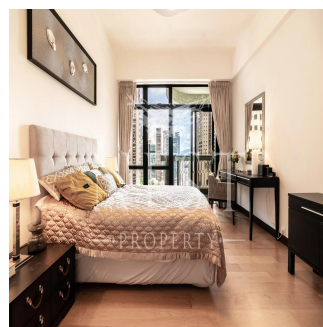

Penthouse

Apartment For Rent In Eva Court

Australien, New South Wales, Waterloo, Macdonnell Rd, 36, ,

MONATLICHER MIETPREIS

USD 27600.00

VERKAUFSPREIS

USD 0.00

🏠 4017 qm   🏠 7 Zimmer   🛏️ 4 Schlafzimmer   🚿 3 Badezimmer

🏗️ 3 Etagen   📐 3 qm Grundstücksfläche   🚗 3 Autostellplätze

Naomi Budden
Nest Property
Sheung Wan, Hong Kong - Ortszeit

[📞 +852 3689 7523](tel:+85236897523)

FEATURES: Balcony, Car Park

Verfügbar Von: 22.07.2019

Etage: 4   Etagen: 4   Baujahr: 2017   Pkw-Stellplätze: 4   Baujahr: 2017   Typ: Büro