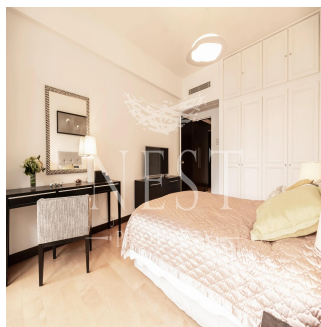

Penthouse

Apartment For Rent In Eva Court

Australien, New South Wales, Waterloo, Macdonnell Rd, 36, ,

MONATLICHER MIETPREIS

$ 27600.00

VERKAUFSPREIS

$ 0.00

🏠 4017 qm   🏠 7 Zimmer   🛏️ 4 Schlafzimmer   🚿 3 Badezimmer

🏗️ 3 Etagen   📐 3 qm Grundstücksfläche   🅅 3 Autostellplätze

Naomi Budden
Nest Property
Sheung Wan, Hong Kong - Ortszeit

☎️ +852 3689 7523

FEATURES: Balcony, Car Park

Verfügbar Von: 22.07.2019

Etage: 4   Etagen: 4   Baujahr: 2017   Pkw-Stellplätze: 4   Baujahr: 2017   Typ: Büro