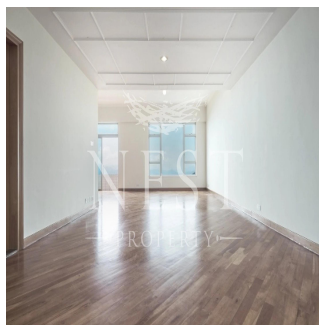

🏗️ 5 Etagen    📐 5 qm Grundstücksfläche    🚗 5 Autostellplätze

**Naomi Budden**  
Nest Property  
Sheung Wan, Hong Kong - Ortszeit

☎️ +852 3689 7523

**FEATURES:**

Duplex, Terrace, Balcony, Helper's Room, Car Park, Walk-In Closet