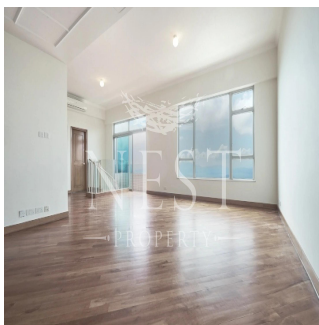

Penthouse

Apartment For Rent In Chelsea Court

Australien, New South Wales, Millers Point, Mount Kellett Rd, 63, ,

MONATLICHER MIETPREIS

USD 21800.00

VERKAUFSPREIS

USD 0.00

🏠 2378 qm   🛏️ 9 Zimmer   🛏️ 4 Schlafzimmer   🚿 5 Badezimmer

🏗️ 5 Etagen   📐 5 qm Grundstücksfläche   🚗 5 Autostellplätze

Naomi Budden
Nest Property
Sheung Wan, Hong Kong - Ortszeit

☎️ +852 3689 7523

FEATURES:

Duplex, Terrace, Balcony, Helper's Room, Car Park, Walk-In Closet

BUILDING FACILITIES:

Swimming Pool

Verfügbar Von: 22.07.2019