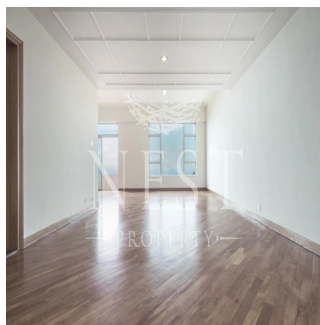

🏗️ 5 Etagen 📐 5 qm Grundstücksfläche 🚗 5 Autostellplätze

Naomi Budden
Nest Property
Sheung Wan, Hong Kong - Ortszeit

☎️ +852 3689 7523

FEATURES:

Duplex, Terrace, Balcony, Helper's Room, Car Park, Walk-In Closet