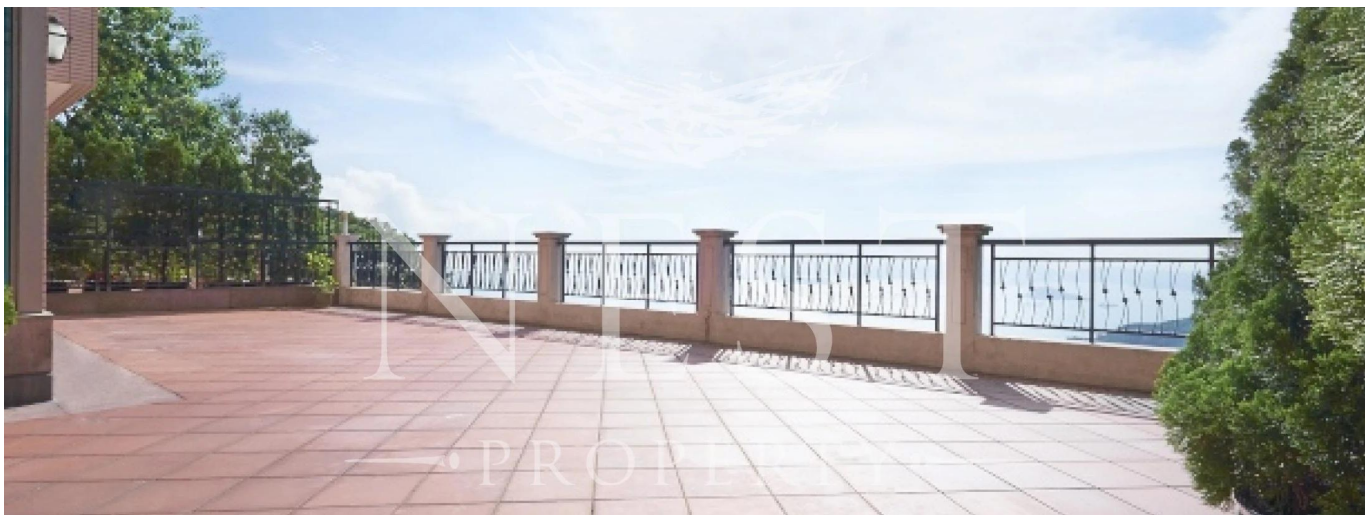

Penthouse

Apartment For Rent In Chelsea Court

Australien, New South Wales, Millers Point, Mount Kellett Rd, 63, ,

MONATLICHER MIETPREIS

USD 21800.00

VERKAUFSPREIS

USD 0.00

🏠 2378 qm   🏠 9 Zimmer   🛏️ 4 Schlafzimmer   🚿 5 Badezimmer

🏗️ 5 Etagen   📐 5 qm Grundstücksfläche   🚗 5 Autostellplätze

Naomi Budden
Nest Property
Sheung Wan, Hong Kong - Ortszeit

☎️ +852 3689 7523

FEATURES:

Duplex, Terrace, Balcony, Helper's Room, Car Park, Walk-In Closet

BUILDING FACILITIES:

Swimming Pool

Verfügbar Von: 22.07.2019