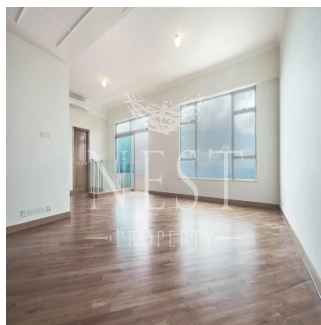

# Apartment For Rent In Chelsea Court

Australien, New South Wales, Millers Point, Mount Kellett Rd, 63, ,

MONATLICHER MIETPREIS

**\$ 21800.00**

VERKAUFSPREIS

**\$ 0.00**

🏠 2378 qm    🏠 9 Zimmer    🛏️ 4 Schlafzimmer    🚿 5 Badezimmer