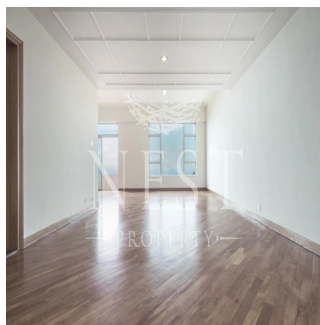

Penthouse

Apartment For Rent In Chelsea Court

Australien, New South Wales, Millers Point, Mount Kellett Rd, 63, ,

MONATLICHER MIETPREIS

USD 21800.00

VERKAUFSPREIS

USD 0.00

🏠 2378 qm   🏠 9 Zimmer   🛏️ 4 Schlafzimmer   🚿 5 Badezimmer

🏗️ 5 Etagen   📐 5 qm Grundstücksfläche   🚗 5 Autostellplätze

Naomi Budden
Nest Property
Sheung Wan, Hong Kong - Ortszeit

☎️ +852 3689 7523

FEATURES:

Duplex, Terrace, Balcony, Helper's Room, Car Park, Walk-In Closet

BUILDING FACILITIES:

Swimming Pool

Verfügbar Von: 22.07.2019