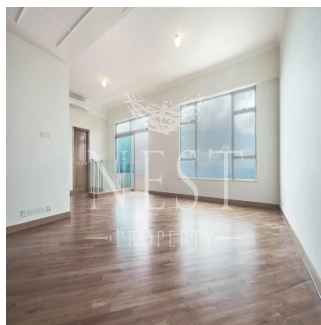

Penthouse

Apartment For Rent In Chelsea Court

Australien, New South Wales, Millers Point, Mount Kellett Rd, 63, ,

MONATLICHER MIETPREIS

USD 21800.00

VERKAUFSPREIS

USD 0.00

🏠 2378 qm 🏠 9 Zimmer 🛏️ 4 Schlafzimmer 🚿 5 Badezimmer

🏗️ 5 Etagen 📐 5 qm Grundstücksfläche 🚗 5 Autostellplätze

Naomi Budden
Nest Property
Sheung Wan, Hong Kong - Ortszeit

☎️ +852 3689 7523

FEATURES:

Duplex, Terrace, Balcony, Helper's Room, Car Park, Walk-In Closet