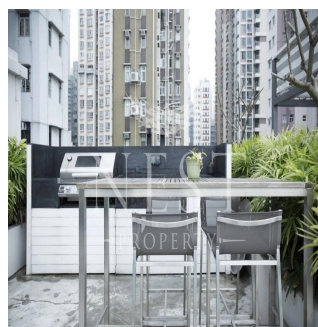

Penthouse

Tung Fat Building For Sale

New Praya Kennedy Town, , ,

VERKAUFSPREIS

$ 40800000.00

🏠 13461 qm   🏠 30 Zimmer   🚗 15 Schlafzimmer 🚿 15 Badezimmer

🏗️ 15 Etagen   📐 15 qm Grundstücksfläche   🅇 15 Autostellplätze

Naomi Budden

Nest Property

Sheung Wan, Hong Kong - Ortszeit

+852 3689 7523

Verfügbar Von: 22.07.2019

Etage: 4

Etagen: 4

Baujahr: 2017

Pkw-Stellplätze: 4

Baujahr: 2017

Typ: Büro