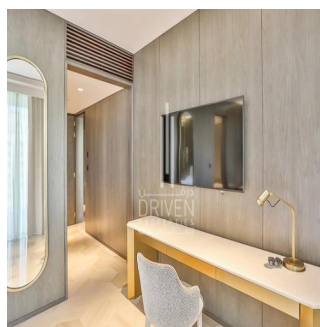

Verfügbar Von: 01.01.1970

Etage: 4   Etagen: 4   Baujahr: 2017   Pkw-Stellplätze: 4   Baujahr: 2017   Typ: Büro