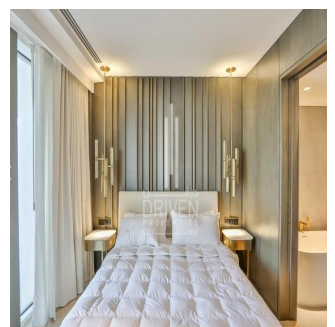

Verfügbar Von: 01.01.1970

Etage: 4   Etagen: 4   Baujahr: 2017   Pkw-Stellplätze: 4   Baujahr: 2017   Typ: Büro