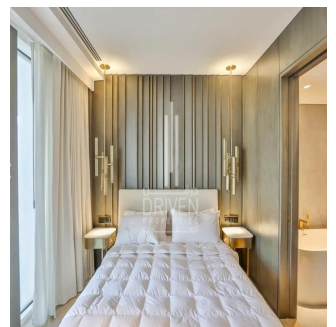

Verfügbar Von: 01.01.1970

Etage: 4   Etagen: 4   Baujahr: 2017   Pkw-Stellplätze: 4   Baujahr: 2017   Typ: Büro