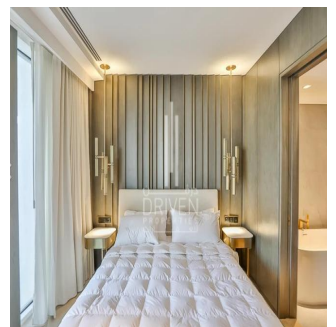

Verfügbar Von: 01.01.1970

Etage: 4

Etagen: 4

Baujahr: 2017

Pkw-Stellplätze: 4

Baujahr: 2017

Typ: Büro