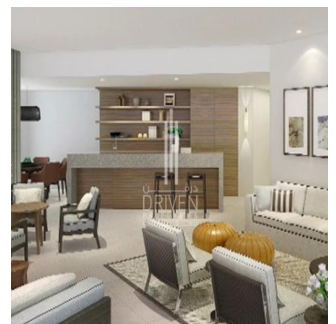

# 2 Bedroom Study Vida Residences Downtown Burj View

'''

VERKAUFSPREIS

**USD 3100000.00**

🏠 1378 qft    🛏️ 0 Zimmer    🛏️ 2 Schlafzimmer    🚿 3 Badezimmer

🏗️ 3 Etagen    📏 3 qft Grundstücksfläche    🅅 3 Autostellplätze

**Chris Pearson**

Re/Max Address - Berea

Berea, South Africa - Ortszeit

27 31 313 1310

- Luxury serviced Apartment - High Floor - Unit Type: Corner Middle - View: Burj Khalifa and Boulevard - Kitchen: Semi Open & Fully Fitted