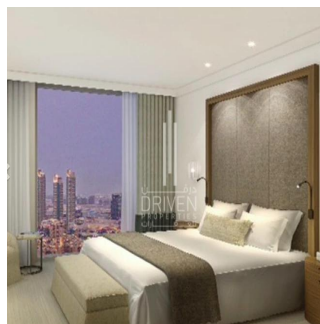

# 2 Bedroom Study Vida Residences Downtown Burj View

'''

VERKAUFSPREIS

**USD 3100000.00**

🏠 1378 qft    🛏️ 0 Zimmer    🛏️ 2 Schlafzimmer    🚿 3 Badezimmer

🏗️ 3 Etagen    📏 3 qft Grundstücksfläche    🅅 3 Autostellplätze

**Chris Pearson**

Re/Max Address - Berea

Berea, South Africa - Ortszeit

27 31 313 1310

- Luxury serviced Apartment - High Floor - Unit Type: Corner Middle - View: Burj Khalifa and Boulevard - Kitchen: Semi Open & Fully Fitted