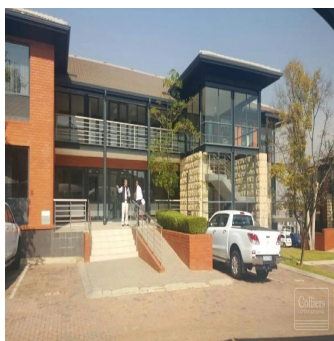

Penthouse

Prime Office Space In Woodmead

Vereinigte Arabische Emirate, Dubai, Dubai, , , ,

500 qm 0 Zimmer 0 Schlafzimmer 0 Badezimmer

0 Etagen 0 qm Grundstücksfläche 0 Autostellplätze

Leon Schutz

Real Estate Services Garden Route

Oubaai Golf Estate, South Africa - Ortszeit

27 792130099

Verf?gbar Von: 05.07.2019

Etage: 4 Etagen: 4 Baujahr: 2017 Pkw-Stellpl?tze: 4 Baujahr: 2017 Typ: Büro

Ausstattung

ID Eigenschaft ID

Ausseneinrichtung