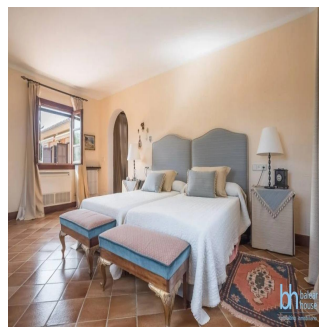

Penthouse

Idyllic Paradise For The Entire Family On 23.000M2

, , 07140,

VERKAUFSPREIS

$ 2650000.00

🏠 1180 qm   🏠 7 Zimmer   🛏 6 Schlafzimmer   🚿 5 Badezimmer

🏗 5 Etagen   📐 5 qm Grundstücksfläche   🚗 5 Autostellplätze

**Ilka Stoimenova
Nestorova**

Balearehouse
Palma, Spain - Ortszeit

☎ +34 971129292