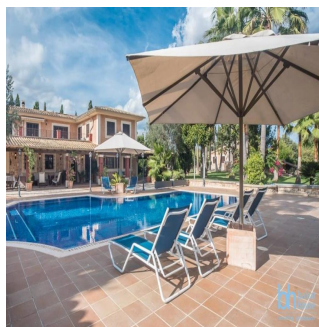

Penthouse

Idyllic Paradise For The Entire Family On 23.000M2

, , 07140,

VERKAUFSPREIS

$ 2650000.00

🏠 1180 qm   🏠 7 Zimmer   🛏 6 Schlafzimmer   🚿 5 Badezimmer

🏗 5 Etagen   📐 5 qm Grundstücksfläche   🚗 5 Autostellplätze

**Ilka Stoimenova
Nestorova**

Balearehouse
Palma, Spain - Ortszeit

☎ +34 971129292