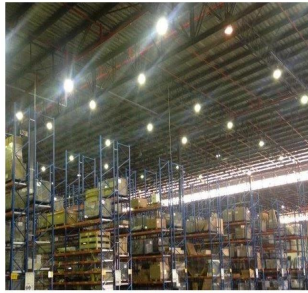

Penthouse

State Of The Art Warehouse For Sale In Linbro Park

Südafrika, Westkap, Kapstadt, , , 2090,

- 5125 qm
- Zimmer
- Schlafzimmer
- Badezimmer
- Etagen
- qm Grundstücksfläche
- Autostellplätze

Angelica Palacio

Provisa Grupo Inmobiliario

Playa del Carmen, Mexico - Ortszeit

+52 984 127 6169

HIGHWAY EXPOSURE - LINBRO PARK State of the art - A Grade Basement area of 1 273sqm can be added as warehousing/ storage space
Excellent vehicle reticulation Roller shutter doors Dock levellers Exquisite offices and warehouse Ample Parking

Verfügbar Von: 13.05.2019

Etage: 4 Etagen: 4 Baujahr: 2017 Pkw-Stellplätze: 4 Baujahr: 2017 Typ: Büro

Ausstattung

ID Eigenschaft ID

Ausseneinrichtung