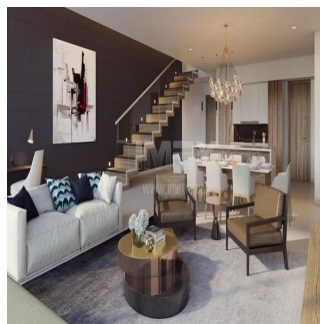

Penthouse

Waterfront 2 Bedroom Villa Jumeirah Living Marina Gate

Südafrika, Westkap, Kapstadt, , , ,

VERKAUFSPREIS

? 1573316.00

🏠 200 qm   🏠 Zimmer   🛏 2 Schlafzimmer   🚿 2 Badezimmer

🏠 2 Etagen   📏 2 qm Grundstücksfläche   🚗 2 Autostellplätze

Pgs Realty
Pgs Realty
Panamá, Panama - Ortszeit

+507 391-8878

IMEX Real Estate is happy to present you this luxury villa at the very heart of Dubai, at Jumeirah Living Marina Gate directly from the developer!

Verfügbar Von: 01.01.1970

Etage: 4   Etagen: 4   Baujahr: 2017   Pkw-Stellplätze: 4   Baujahr: 2017   Typ: Büro