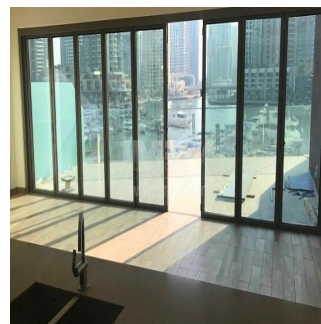

Penthouse

Waterfront 2 Bedroom Villa Jumeirah Living Marina Gate

Südafrika, Westkap, Kapstadt, , , ,

VERKAUFSPREIS

? 1573316.00

🏠 200 qm   🏠 Zimmer   🛏 2 Schlafzimmer   🚿 2 Badezimmer

🏠 2 Etagen   📏 2 qm Grundstücksfläche   🚗 2 Autostellplätze

Pgs Realty
Pgs Realty
Panamá, Panama - Ortszeit

+507 391-8878

IMEX Real Estate is happy to present you this luxury villa at the very heart of Dubai, at Jumeirah Living Marina Gate directly from the developer!

Verfügbar Von: 01.01.1970

Etage: 4   Etagen: 4   Baujahr: 2017   Pkw-Stellplätze: 4   Baujahr: 2017   Typ: Büro