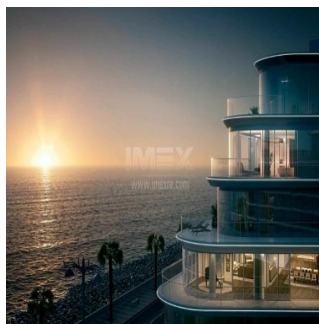

Verfügbar Von: 01.01.1970

Etage: 4   Etagen: 4   Baujahr: 2017   Pkw-Stellplätze: 4   Baujahr: 2017   Typ: Büro