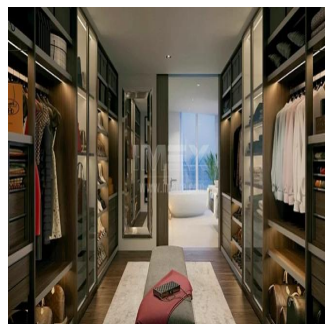

Verfügbar Von: 01.01.1970

Etage: 4   Etagen: 4   Baujahr: 2017   Pkw-Stellplätze: 4   Baujahr: 2017   Typ: Büro