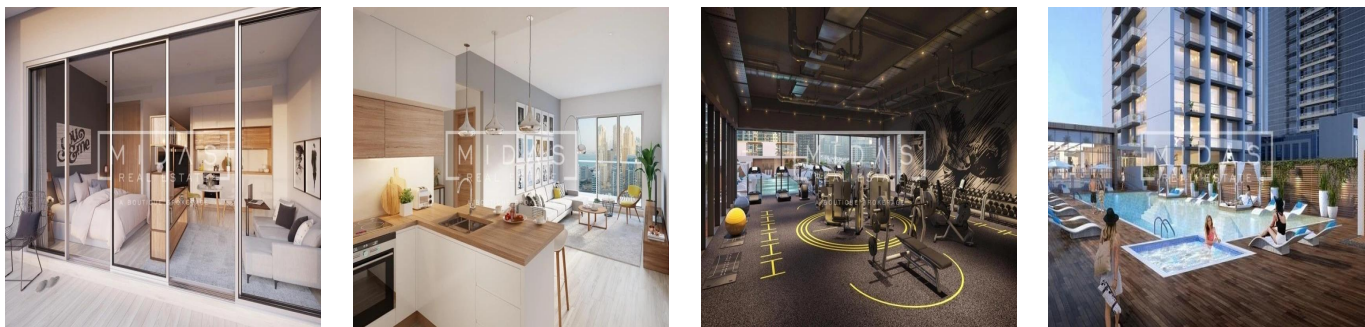

Penthouse

Exquisite Apartment Furnished With Amazing View

Südafrika, Gauteng, Sandton, , , ,

VERKAUFSPREIS

EUR 961000.00

-  592 qft
-  Zimmer
-  1 Schlafzimmer
-  1 Badezimmer
-  1 Etagen
-  1 qft Grundstücksfläche
-  1 Autostellplätze

Tara Goldberg
Panama Luxury Living
Panamá, Panama - Ortszeit

 +507 6459-4848

De nieuw gebouwde Studio One is voorbestemd om een stellaire aanvulling te zijn op de skyline van Dubai Marina. Verspreid over 31 verdiepingen, is Studio One ontworpen voor de jonge professionals, de millennials, de eerste keer huiseigenaren en slimme investeerders die op zoek zijn naar een aantrekkelijk rendement. Deze moderne ontwikkeling biedt woningen met studio's, appartementen met één slaapkamer en een select aantal woningen met twee slaapkamers. De zorgvuldig geplande woningen zijn voorzien van ramen over de volle lengte en een zeer efficiënte indeling. Twee niveaus van een speciale ondergrondse parkeergarage, een adembenemend zwembad en een gunstig gelegen winkelcentrum op de begane grond zijn enkele van de voorzieningen waarvan de bewoners zullen genieten.

Verf?gbar Von: 01.05.2019

Etage: 4 Etagen: 4 Baujahr: 2017 Pkw-Stellpl?tze: 4 Baujahr: 2017 Typ: Büro

Ausstattung

ID

Eigenschaft ID

Ausseneinrichtung