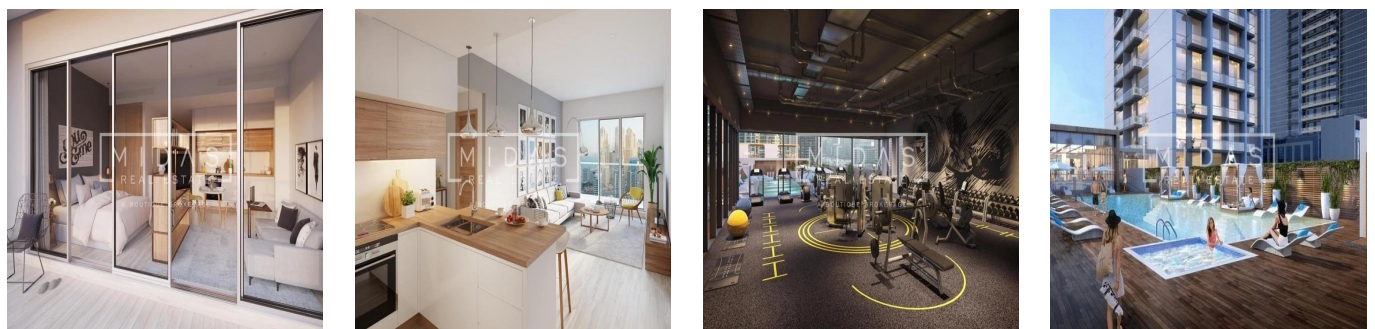

Penthouse

Exquisite Apartment Furnished With Amazing View

Südafrika, Gauteng, Sandton, , , ,

VERKAUFSPREIS

? 961000.00

🏠 592 qft 🛏️ Zimmer 🛏️ 1 Schlafzimmer 🚿 1 Badezimmer

🏗️ 1 Etagen 📏 1 qft Grundstücksfläche 🅅 1 Autostellplätze

Tara Goldberg

Panama Luxury Living

Panamá, Panama - Ortszeit

☎️ +507 6459-4848

De nieuw gebouwde Studio One is voorbestemd om een stellaire aanvulling te zijn op de skyline van Dubai Marina. Verspreid over 31 verdiepingen, is Studio One ontworpen voor de jonge professionals, de millennials, de eerste keer huiseigenaren en slimme investeerders die op zoek zijn naar een aantrekkelijk rendement. Deze moderne ontwikkeling biedt woningen met studio's, appartementen met één slaapkamer en een select aantal woningen met twee slaapkamers. De zorgvuldig geplande woningen zijn voorzien van ramen over de volle lengte en een zeer efficiënte indeling. Twee niveaus van een speciale ondergrondse parkeergarage, een adembenemend zwembad en een gunstig gelegen winkelcentrum op de begane grond zijn enkele van de voorzieningen waarvan de bewoners zullen genieten.