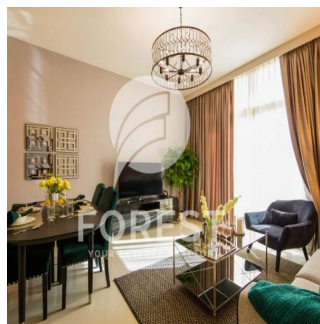

Amazing big fully furnished Apartment in Dezire Residences. With Balcony.

Verf?gbar Von: 01.12.2020

Etage: 4   Etagen: 4   Baujahr: 2017   Pkw-Stellpl?tze: 4   Baujahr: 2017   Typ: Büro