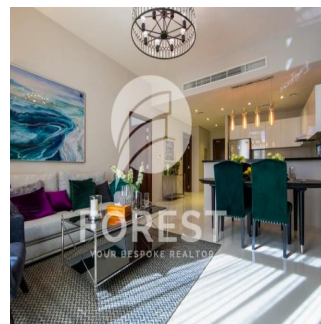

Amazing big fully furnished Apartment in Dezire Residences. With Balcony.

Verf?gbar Von: 01.12.2020

Etage: 4   Etagen: 4   Baujahr: 2017   Pkw-Stellpl?tze: 4   Baujahr: 2017   Typ: Büro