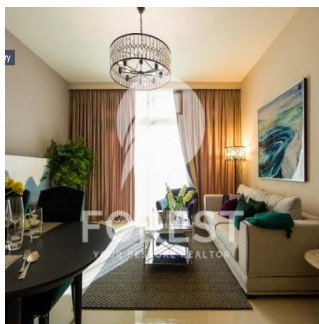

Amazing big fully furnished Apartment in Dezire Residences. With Balcony.

Verf?gbar Von: 01.12.2020

Etage: 4   Etagen: 4   Baujahr: 2017   Pkw-Stellpl?tze: 4   Baujahr: 2017   Typ: Büro