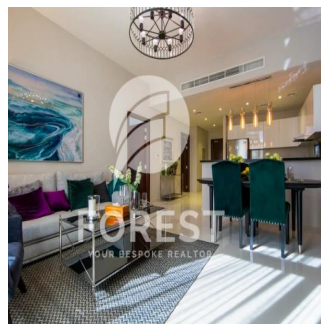

Penthouse

Breathtaking Huge 1 Bedroom Apartment Dezire Residences

Panama, Panama, Panama City, , , ,

VERKAUFSPREIS
\$ 870000.00

-  930 qft
-  3 Zimmer
-  1 Schlafzimmer
-  2 Badezimmer
-  2 Etagen
-  2 qft Grundstücksfläche
-  2 Autostellplätze

Romy Tarboton

Signature Real Estate
Cape Town, South Africa - Ortszeit

 +27 (0)76 455 9450

Amazing big fully furnished Apartment in Dezire Residences. With Balcony.

Verf?gbar Von: 01.12.2020

Etage: 4 Etagen: 4 Baujahr: 2017 Pkw-Stellpl?tze: 4 Baujahr: 2017 Typ: B?ro