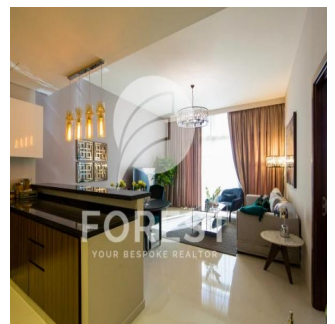

Amazing big fully furnished Apartment in Dezire Residences. With Balcony.

Verf?gbar Von: 01.12.2020

Etage: 4   Etagen: 4   Baujahr: 2017   Pkw-Stellpl?tze: 4   Baujahr: 2017   Typ: Büro