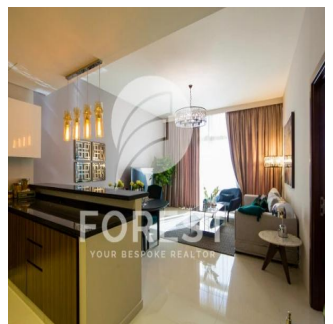

Penthouse

Breathtaking Huge 1 Bedroom Apartment Dezire Residences

Panama, Panama, Panama City, , , ,

VERKAUFSPREIS
\$ 870000.00

-  930 qft
-  3 Zimmer
-  1 Schlafzimmer
-  2 Badezimmer
-  2 Etagen
-  2 qft Grundstücksfläche
-  2 Autostellplätze

Romy Tarboton

Signature Real Estate
Cape Town, South Africa - Ortszeit

 +27 (0)76 455 9450

Amazing big fully furnished Apartment in Dezire Residences. With Balcony.

Verf?gbar Von: 01.12.2020

Etage: 4 Etagen: 4 Baujahr: 2017 Pkw-Stellpl?tze: 4 Baujahr: 2017 Typ: B?ro