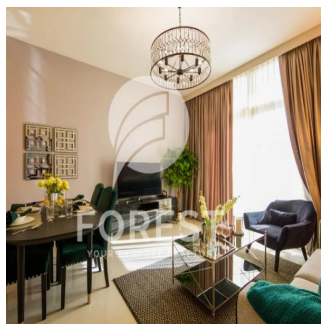

Penthouse

Breathtaking Huge 1 Bedroom Apartment Dezire Residences

Panama, Panama, Panama City, , , ,

VERKAUFSPREIS
\$ 870000.00

-  930 qft
-  3 Zimmer
-  1 Schlafzimmer
-  2 Badezimmer
-  2 Etagen
-  2 qft Grundstücksfläche
-  2 Autostellplätze

Romy Tarboton

Signature Real Estate
Cape Town, South Africa - Ortszeit

 +27 (0)76 455 9450

Amazing big fully furnished Apartment in Dezire Residences. With Balcony.

Verf?gbar Von: 01.12.2020

Etage: 4 Etagen: 4 Baujahr: 2017 Pkw-Stellpl?tze: 4 Baujahr: 2017 Typ: B?ro