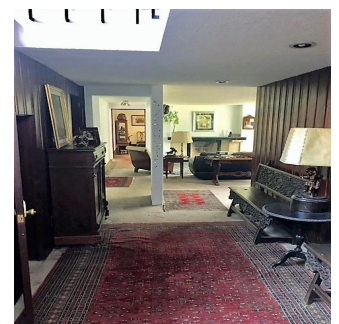

Penthouse

Casa Para Remodelar En La Mejor Zona De Lomas De Chapultepec

Panama, Panama, Panamá, , , 11000,

VERKAUFSPREIS

USD 2500000.00

🏠 760 qm 🏠 10 Zimmer 🛏 4 Schlafzimmer 🚿 6 Badezimmer

🏗 6 Etagen 📏 6 qm Grundstücksfläche 🚗 6 Autostellplätze

Pilar Cattori

Inmobiliaria Cattori

Ciudad de México, Mexico - Ortszeit

+52 (55)55502946

Ubicada en la mejor zona de la Colonia, ideal para remodelar! Consta de 4 recámaras, 6 baños, 1 medio baño, desayunador, estudio, sala de tv, sala, comedor, cocina, áreas de servicio, jardín de 250 m2 y 3 estacionamientos.