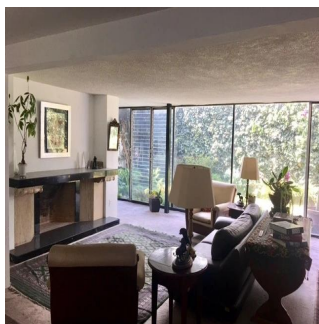

Penthouse

Casa Para Remodelar En La Mejor Zona De Lomas De Chapultepec

Panama, Panama, Panamá, , , 11000,

VERKAUFSPREIS

\$ 2500000.00

🏠 760 qm 🏠 10 Zimmer 🛏 4 Schlafzimmer 🚿 6 Badezimmer

🏢 6 Etagen 📏 6 qm Grundstücksfläche 🚗 6 Autostellplätze

Pilar Cattori

Inmobiliaria Cattori
Ciudad de México, Mexico - Ortszeit

☎ +52 (55)55502946

Ubicada en la mejor zona de la Colonia, ideal para remodelar! Consta de 4 recámaras, 6 baños, 1 medio baño, desayunador, estudio, sala de tv, sala, comedor, cocina, áreas de servicio, jardín de 250 m2 y 3 estacionamientos.