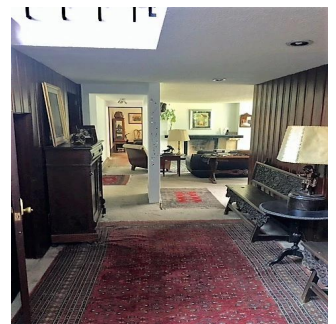

Penthouse

Casa Para Remodelar En La Mejor Zona De Lomas De Chapultepec

Panama, Panama, Panamá, , , 11000,

VERKAUFSPREIS

\$ 2500000.00

🏠 760 qm 🏠 10 Zimmer 🛏 4 Schlafzimmer 🚿 6 Badezimmer

🏢 6 Etagen 📏 6 qm Grundstücksfläche 🚗 6 Autostellplätze

Pilar Cattori

Inmobiliaria Cattori
Ciudad de México, Mexico - Ortszeit

☎ +52 (55)55502946

Ubicada en la mejor zona de la Colonia, ideal para remodelar! Consta de 4 recámaras, 6 baños, 1 medio baño, desayunador, estudio, sala de tv, sala, comedor, cocina, áreas de servicio, jardín de 250 m2 y 3 estacionamientos.