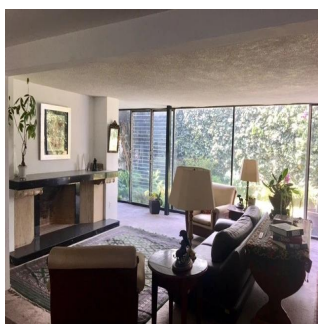

Penthouse

Casa Para Remodelar En La Mejor Zona De Lomas De Chapultepec

Panama, Panama, Panamá, , , 11000,

VERKAUFSPREIS

USD 2500000.00

🏠 760 qm 🏠 10 Zimmer 🛏 4 Schlafzimmer 🚿 6 Badezimmer

🏗 6 Etagen 📏 6 qm Grundstücksfläche 🚗 6 Autostellplätze

Pilar Cattori

Inmobiliaria Cattori

Ciudad de México, Mexico - Ortszeit

+52 (55)55502946

Ubicada en la mejor zona de la Colonia, ideal para remodelar! Consta de 4 recámaras, 6 baños, 1 medio baño, desayunador, estudio, sala de tv, sala, comedor, cocina, áreas de servicio, jardín de 250 m2 y 3 estacionamientos.