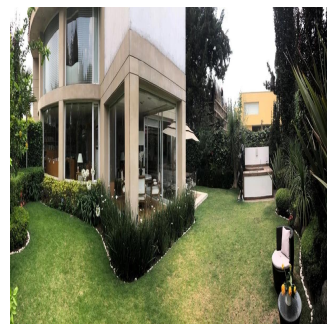

Penthouse

Venta Preciosa Residencia En Fraccionamiento El Bosque

Panama, Panama, Panama City, , , ,

VERKAUFSPREIS

USD 2950000.00

🏠 900 qm 🛏️ 9 Zimmer 🛏️ 4 Schlafzimmer 🚿 5 Badezimmer

🏗️ 5 Etagen 📏 5 qm Grundstücksfläche 🚗 5 Autostellplätze

Pilar Cattori

Inmobiliaria Cattori
Ciudad de México, Mexico - Ortszeit

☎️ +52 (55)55502946

Espectacular residencia en el exclusivo fraccionamiento "El Bosque", con excelente proyecto, ¡amplios espacios y acabados de súper lujo! Con calefacción y sistema inteligente de iluminación. Consta de recibidor, sala y comedor con salida a precioso jardín, antecomedor, family con salida a un segundo jardín con terraza, estudio, sala de tv, 4 recámaras, cada una con baño y vestidor, gimnasio con jacuzzi y sauna. Dos cuartos de servicio, cuarto de chóferes con baño, 6 estacionamientos techados y bodega.