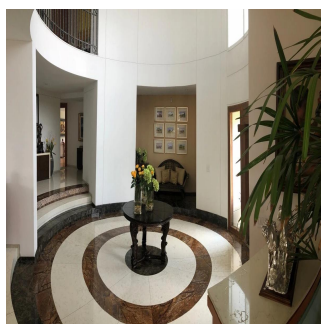

Penthouse

Venta Preciosa Residencia En Fraccionamiento El Bosque

Panama, Panama, Panama City, , , ,

VERKAUFSPREIS

\$ 2950000.00

🏠 900 qm 🏠 9 Zimmer 🛏 4 Schlafzimmer 🚿 5 Badezimmer

🏠 5 Etagen 📏 5 qm Grundstücksfläche 🚗 5 Autostellplätze

Pilar Cattori

Inmobiliaria Cattori

Ciudad de México, Mexico - Ortszeit

+52 (55)55502946

Espectacular residencia en el exclusivo fraccionamiento "El Bosque", con excelente proyecto, ¡amplios espacios y acabados de súper lujo! Con calefacción y sistema inteligente de iluminación. Consta de recibidor, sala y comedor con salida a precioso jardín, antecomedor, family con salida a un segundo jardín con terraza, estudio, sala de tv, 4 recámaras, cada una con baño y vestidor, gimnasio con jacuzzi y sauna. Dos cuartos de servicio, cuarto de chóferes con baño, 6 estacionamientos techados y bodega.