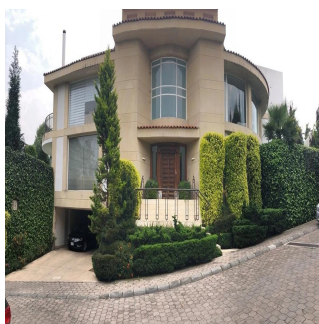

Penthouse

Venta Preciosa Residencia En Fraccionamiento El Bosque

Panama, Panama, Panama City, , , ,

VERKAUFSPREIS

\$ 2950000.00

🏠 900 qm 🏠 9 Zimmer 🛏 4 Schlafzimmer 🚿 5 Badezimmer

🏠 5 Etagen 📏 5 qm Grundstücksfläche 🚗 5 Autostellplätze

Pilar Cattori

Inmobiliaria Cattori

Ciudad de México, Mexico - Ortszeit

+52 (55)55502946

Espectacular residencia en el exclusivo fraccionamiento "El Bosque", con excelente proyecto, ¡amplios espacios y acabados de súper lujo! Con calefacción y sistema inteligente de iluminación. Consta de recibidor, sala y comedor con salida a precioso jardín, antecomedor, family con salida a un segundo jardín con terraza, estudio, sala de tv, 4 recámaras, cada una con baño y vestidor, gimnasio con jacuzzi y sauna. Dos cuartos de servicio, cuarto de chóferes con baño, 6 estacionamientos techados y bodega.