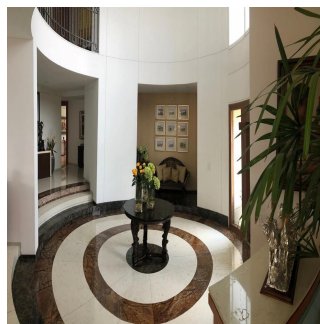

Penthouse

Venta Preciosa Residencia En Fraccionamiento El Bosque

Panama, Panama, Panama City, , , ,

VERKAUFSPREIS

USD 2950000.00

🏠 900 qm 🛏️ 9 Zimmer 🛏️ 4 Schlafzimmer 🚿 5 Badezimmer

🏗️ 5 Etagen 📏 5 qm Grundstücksfläche 🚗 5 Autostellplätze

Pilar Cattori

Inmobiliaria Cattori
Ciudad de México, Mexico - Ortszeit

☎️ +52 (55)55502946

Espectacular residencia en el exclusivo fraccionamiento "El Bosque", con excelente proyecto, ¡amplios espacios y acabados de súper lujo! Con calefacción y sistema inteligente de iluminación. Consta de recibidor, sala y comedor con salida a precioso jardín, antecomedor, family con salida a un segundo jardín con terraza, estudio, sala de tv, 4 recámaras, cada una con baño y vestidor, gimnasio con jacuzzi y sauna. Dos cuartos de servicio, cuarto de chóferes con baño, 6 estacionamientos techados y bodega.