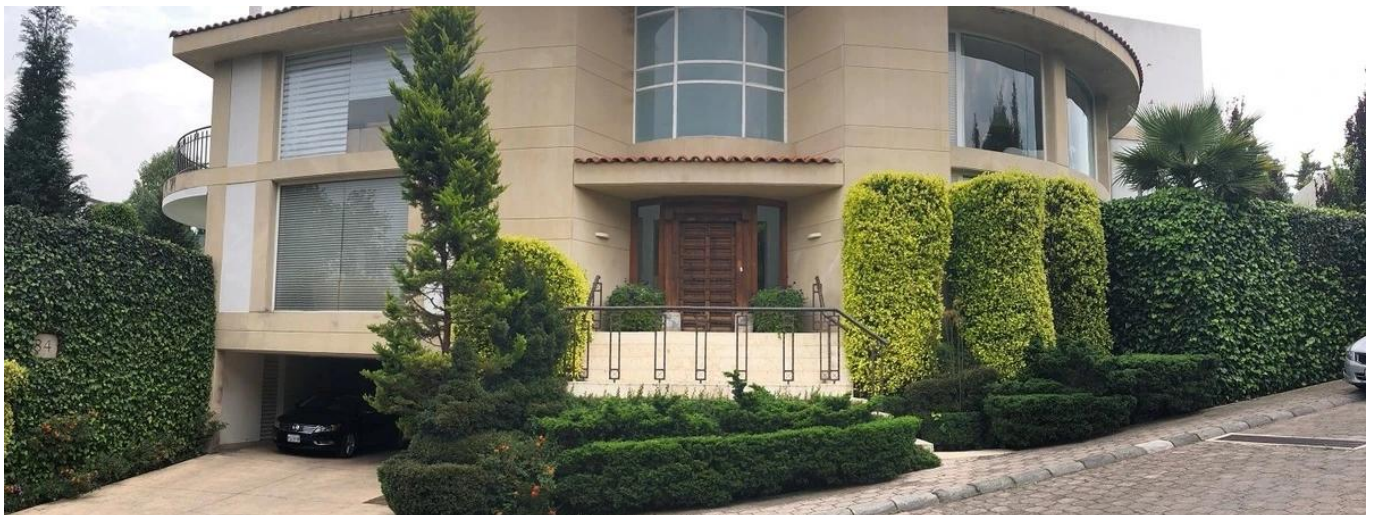

Penthouse

Venta Preciosa Residencia En Fraccionamiento El Bosque

Panama, Panama, Panama City, , , ,

VERKAUFSPREIS

USD 2950000.00

🏠 900 qm 🛏️ 9 Zimmer 🛏️ 4 Schlafzimmer 🚿 5 Badezimmer

🏗️ 5 Etagen 📏 5 qm Grundstücksfläche 🚗 5 Autostellplätze

Pilar Cattori

Inmobiliaria Cattori
Ciudad de México, Mexico - Ortszeit

☎️ +52 (55)55502946

Espectacular residencia en el exclusivo fraccionamiento "El Bosque", con excelente proyecto, ¡amplios espacios y acabados de súper lujo! Con calefacción y sistema inteligente de iluminación. Consta de recibidor, sala y comedor con salida a precioso jardín, antecomedor, family con salida a un segundo jardín con terraza, estudio, sala de tv, 4 recámaras, cada una con baño y vestidor, gimnasio con jacuzzi y sauna. Dos cuartos de servicio, cuarto de chóferes con baño, 6 estacionamientos techados y bodega.

Verfügbar Von: 31.08.2019

Etage: 4 Etagen: 4 Baujahr: 2017 Pkw-Stellplätze: 4 Baujahr: 2017 Typ: Büro

Ausstattung

ID Eigenschaft ID

Ausseneinrichtung