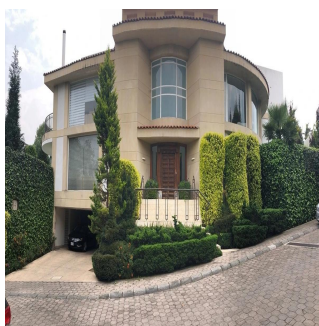

Penthouse

Venta Preciosa Residencia En Fraccionamiento El Bosque

Panama, Panama, Panama City, , , ,

VERKAUFSPREIS

USD 2950000.00

🏠 900 qm 🛏️ 9 Zimmer 🛏️ 4 Schlafzimmer 🚿 5 Badezimmer

🏠 5 Etagen 📐 5 qm Grundstücksfläche 🚗 5 Autostellplätze

Pilar Cattori

Inmobiliaria Cattori

Ciudad de México, Mexico - Ortszeit

+52 (55)55502946

Espectacular residencia en el exclusivo fraccionamiento "El Bosque", con excelente proyecto, ¡amplios espacios y acabados de súper lujo! Con calefacción y sistema inteligente de iluminación. Consta de recibidor, sala y comedor con salida a precioso jardín, antecomedor, family con salida a un segundo jardín con terraza, estudio, sala de tv, 4 recámaras, cada una con baño y vestidor, gimnasio con jacuzzi y sauna. Dos cuartos de servicio, cuarto de chóferes con baño, 6 estacionamientos techados y bodega.