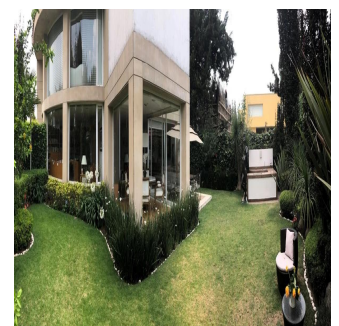

Penthouse

Venta Preciosa Residencia En Fraccionamiento El Bosque

Panama, Panama, Panama City, , , ,

VERKAUFSPREIS

USD 2950000.00

🏠 900 qm 🛏️ 9 Zimmer 🛏️ 4 Schlafzimmer 🚿 5 Badezimmer

🏠 5 Etagen 📐 5 qm Grundstücksfläche 🚗 5 Autostellplätze

Pilar Cattori

Inmobiliaria Cattori

Ciudad de México, Mexico - Ortszeit

+52 (55)55502946

Espectacular residencia en el exclusivo fraccionamiento "El Bosque", con excelente proyecto, ¡amplios espacios y acabados de súper lujo! Con calefacción y sistema inteligente de iluminación. Consta de recibidor, sala y comedor con salida a precioso jardín, antecomedor, family con salida a un segundo jardín con terraza, estudio, sala de tv, 4 recámaras, cada una con baño y vestidor, gimnasio con jacuzzi y sauna. Dos cuartos de servicio, cuarto de chóferes con baño, 6 estacionamientos techados y bodega.