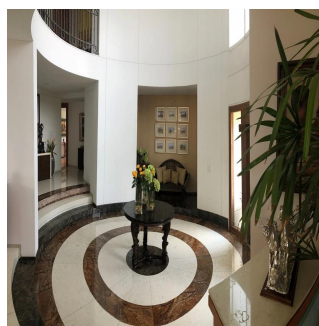

Penthouse

Venta Preciosa Residencia En Fraccionamiento El Bosque

Panama, Panama, Panama City, , , ,

VERKAUFSPREIS

USD 2950000.00

🏠 900 qm 🛏️ 9 Zimmer 🛏️ 4 Schlafzimmer 🚿 5 Badezimmer

🏠 5 Etagen 📐 5 qm Grundstücksfläche 🚗 5 Autostellplätze

Pilar Cattori

Inmobiliaria Cattori

Ciudad de México, Mexico - Ortszeit

+52 (55)55502946

Espectacular residencia en el exclusivo fraccionamiento "El Bosque", con excelente proyecto, ¡amplios espacios y acabados de súper lujo! Con calefacción y sistema inteligente de iluminación. Consta de recibidor, sala y comedor con salida a precioso jardín, antecomedor, family con salida a un segundo jardín con terraza, estudio, sala de tv, 4 recámaras, cada una con baño y vestidor, gimnasio con jacuzzi y sauna. Dos cuartos de servicio, cuarto de chóferes con baño, 6 estacionamientos techados y bodega.