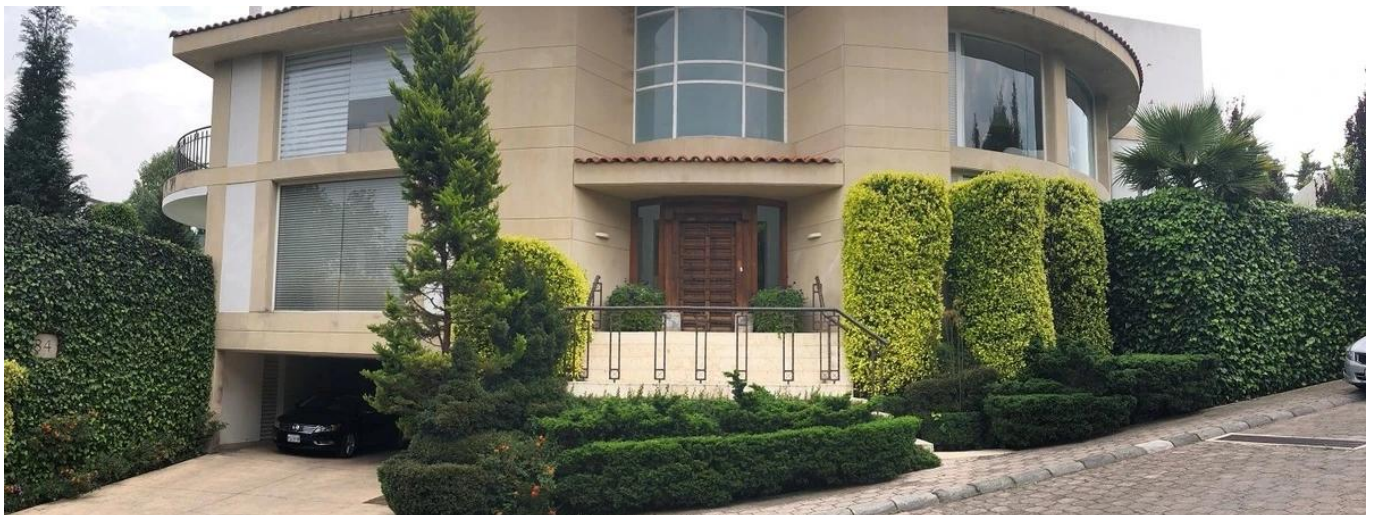

Penthouse

Venta Preciosa Residencia En Fraccionamiento El Bosque

Panama, Panama, Panama City, , , ,

VERKAUFSPREIS

USD 2950000.00

🏠 900 qm 🛏️ 9 Zimmer 🛏️ 4 Schlafzimmer 🚿 5 Badezimmer

🏠 5 Etagen 📐 5 qm Grundstücksfläche 🚗 5 Autostellplätze

Pilar Cattori

Inmobiliaria Cattori

Ciudad de México, Mexico - Ortszeit

+52 (55)55502946

Espectacular residencia en el exclusivo fraccionamiento "El Bosque", con excelente proyecto, ¡amplios espacios y acabados de súper lujo! Con calefacción y sistema inteligente de iluminación. Consta de recibidor, sala y comedor con salida a precioso jardín, antecomedor, family con salida a un segundo jardín con terraza, estudio, sala de tv, 4 recámaras, cada una con baño y vestidor, gimnasio con jacuzzi y sauna. Dos cuartos de servicio, cuarto de chóferes con baño, 6 estacionamientos techados y bodega.

Verfügbar Von: 31.08.2019

Etage: 4 Etagen: 4 Baujahr: 2017 Pkw-Stellplätze: 4 Baujahr: 2017 Typ: Büro

Ausstattung

ID

Eigenschaft ID

Ausseneinrichtung