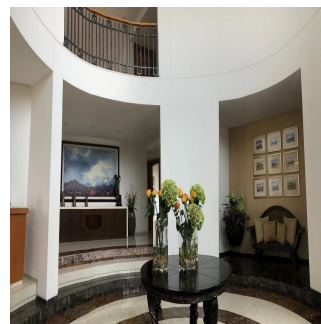

Penthouse

Venta Preciosa Residencia En Fraccionamiento El Bosque

Panama, Panama, Panama City, , , ,

VERKAUFSPREIS

USD 2950000.00

🏠 900 qm 🛏️ 9 Zimmer 🛏️ 4 Schlafzimmer 🚿 5 Badezimmer

🏗️ 5 Etagen 📏 5 qm Grundstücksfläche 🚗 5 Autostellplätze

Pilar Cattori

Inmobiliaria Cattori
Ciudad de México, Mexico - Ortszeit

☎️ +52 (55)55502946

Espectacular residencia en el exclusivo fraccionamiento "El Bosque", con excelente proyecto, ¡amplios espacios y acabados de súper lujo! Con calefacción y sistema inteligente de iluminación. Consta de recibidor, sala y comedor con salida a precioso jardín, antecomedor, family con salida a un segundo jardín con terraza, estudio, sala de tv, 4 recámaras, cada una con baño y vestidor, gimnasio con jacuzzi y sauna. Dos cuartos de servicio, cuarto de chóferes con baño, 6 estacionamientos techados y bodega.