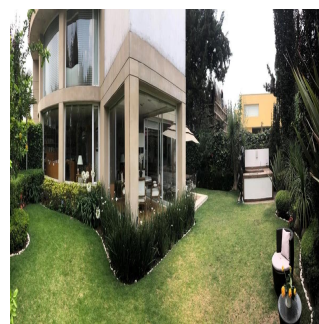

Penthouse

Venta Preciosa Residencia En Fraccionamiento El Bosque

Panama, Panama, Panama City, , , ,

VERKAUFSPREIS

\$ 2950000.00

🏠 900 qm 🏠 9 Zimmer 🛏 4 Schlafzimmer 🚿 5 Badezimmer

🏠 5 Etagen 📏 5 qm Grundstücksfläche 🚗 5 Autostellplätze

Pilar Cattori

Inmobiliaria Cattori

Ciudad de México, Mexico - Ortszeit

+52 (55)55502946

Espectacular residencia en el exclusivo fraccionamiento "El Bosque", con excelente proyecto, ¡amplios espacios y acabados de súper lujo! Con calefacción y sistema inteligente de iluminación. Consta de recibidor, sala y comedor con salida a precioso jardín, antecomedor, family con salida a un segundo jardín con terraza, estudio, sala de tv, 4 recámaras, cada una con baño y vestidor, gimnasio con jacuzzi y sauna. Dos cuartos de servicio, cuarto de chóferes con baño, 6 estacionamientos techados y bodega.