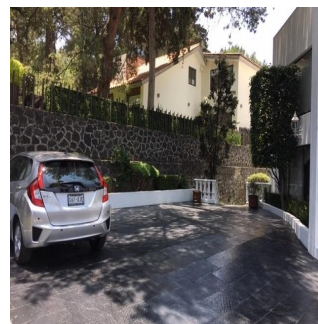

Penthouse

Venta Espectacular Residencia En El Fraccionamiento El Bosque

Panama, Panamá, Panamá, , , ,

VERKAUFSPREIS

USD 3000000.00

🏠 873 qm 🏠 8 Zimmer 🛏️ 4 Schlafzimmer 🚿 4 Badezimmer

🏠 4 Etagen 📐 4 qm Grundstücksfläche 🚗 4 Autostellplätze

**Pilar Cattori**

Inmobiliaria Cattori

Ciudad de México, Mexico - Ortszeit

+52 (55)55502946

Espectacular residencia en uno de los fraccionamientos más exclusivos del sur de la Ciudad con estricta vigilancia y magníficos servicios. La casa tiene un proyecto muy funcional y majestuoso, con dobles alturas, amplios ventanales, techos con alabastro y candiles austriacos. En planta baja consta de recibidor, estudio, sala principal a doble altura con amplios ventanales y precioso candil, amplio comedor por separado, desayunador, cocina equipada, family, medio baño, sala informal con grandes ventanales y doble altura y salón de juegos con bar. En planta alta, master suite con sala, baño y amplio vestidor y 3 recámaras adicionales con baño cada una. En el exterior, tiene jardín y terraza con asador y 8 lugares de estacionamiento. Se entrega con muebles empotrados, candiles y con algunos muebles.