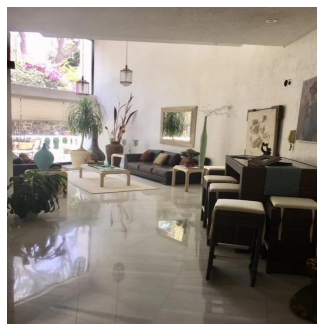

Penthouse

Venta Espectacular Residencia En El Fraccionamiento El Bosque

Panama, Panamá, Panamá, , , ,

VERKAUFSPREIS

USD 3000000.00

🏠 873 qm 🏠 8 Zimmer 🛏️ 4 Schlafzimmer 🚿 4 Badezimmer

🏠 4 Etagen 📐 4 qm Grundstücksfläche 🚗 4 Autostellplätze

**Pilar Cattori**

Inmobiliaria Cattori

Ciudad de México, Mexico - Ortszeit

+52 (55)55502946

Espectacular residencia en uno de los fraccionamientos más exclusivos del sur de la Ciudad con estricta vigilancia y magníficos servicios. La casa tiene un proyecto muy funcional y majestuoso, con dobles alturas, amplios ventanales, techos con alabastro y candiles austriacos. En planta baja consta de recibidor, estudio, sala principal a doble altura con amplios ventanales y precioso candil, amplio comedor por separado, desayunador, cocina equipada, family, medio baño, sala informal con grandes ventanales y doble altura y salón de juegos con bar. En planta alta, master suite con sala, baño y amplio vestidor y 3 recámaras adicionales con baño cada una. En el exterior, tiene jardín y terraza con asador y 8 lugares de estacionamiento. Se entrega con muebles empotrados, candiles y con algunos muebles.