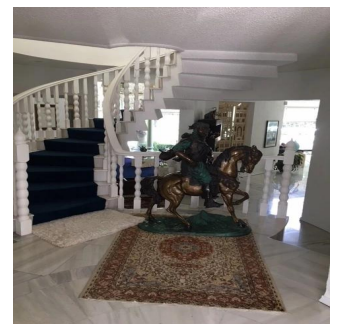

Penthouse

Venta Espectacular Residencia En El Fraccionamiento El Bosque

Panama, Panamá, Panamá, , , ,

VERKAUFSPREIS

USD 3000000.00

🏠 873 qm 🏠 8 Zimmer 🛏️ 4 Schlafzimmer 🚿 4 Badezimmer

🏠 4 Etagen 📐 4 qm Grundstücksfläche 🚗 4 Autostellplätze

**Pilar Cattori**

Inmobiliaria Cattori

Ciudad de México, Mexico - Ortszeit

+52 (55)55502946

Espectacular residencia en uno de los fraccionamientos más exclusivos del sur de la Ciudad con estricta vigilancia y magníficos servicios. La casa tiene un proyecto muy funcional y majestuoso, con dobles alturas, amplios ventanales, techos con alabastro y candiles austriacos. En planta baja consta de recibidor, estudio, sala principal a doble altura con amplios ventanales y precioso candil, amplio comedor por separado, desayunador, cocina equipada, family, medio baño, sala informal con grandes ventanales y doble altura y salón de juegos con bar. En planta alta, master suite con sala, baño y amplio vestidor y 3 recámaras adicionales con baño cada una. En el exterior, tiene jardín y terraza con asador y 8 lugares de estacionamiento. Se entrega con muebles empotrados, candiles y con algunos muebles.