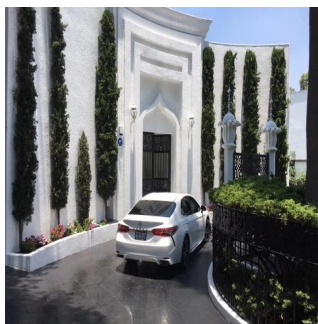

Penthouse

Venta Espectacular Residencia En El Fraccionamiento El Bosque

Panama, Panamá, Panamá, , , ,

VERKAUFSPREIS

USD 3000000.00

🏠 873 qm 🏠 8 Zimmer 🛏️ 4 Schlafzimmer 🚿 4 Badezimmer

🏠 4 Etagen 📐 4 qm Grundstücksfläche 🚗 4 Autostellplätze

**Pilar Cattori**

Inmobiliaria Cattori

Ciudad de México, Mexico - Ortszeit

+52 (55)55502946

Espectacular residencia en uno de los fraccionamientos más exclusivos del sur de la Ciudad con estricta vigilancia y magníficos servicios. La casa tiene un proyecto muy funcional y majestuoso, con dobles alturas, amplios ventanales, techos con alabastro y candiles austriacos. En planta baja consta de recibidor, estudio, sala principal a doble altura con amplios ventanales y precioso candil, amplio comedor por separado, desayunador, cocina equipada, family, medio baño, sala informal con grandes ventanales y doble altura y salón de juegos con bar. En planta alta, master suite con sala, baño y amplio vestidor y 3 recámaras adicionales con baño cada una. En el exterior, tiene jardín y terraza con asador y 8 lugares de estacionamiento. Se entrega con muebles empotrados, candiles y con algunos muebles.