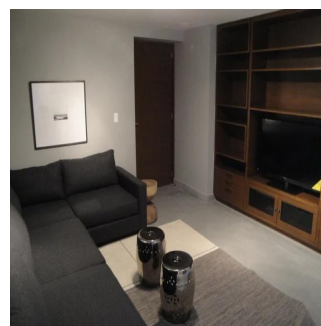

Verfügbar Von: 30.08.2019

Etage: 4   Etagen: 4   Baujahr: 2017   Pkw-Stellplätze: 4   Baujahr: 2017   Typ: Büro