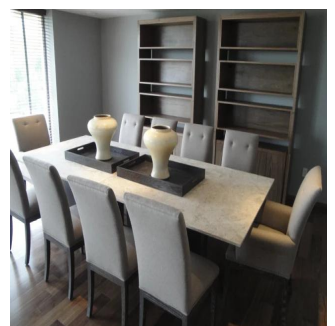

Verfügbar Von: 30.08.2019

Etage: 4   Etagen: 4   Baujahr: 2017   Pkw-Stellplätze: 4   Baujahr: 2017   Typ: Büro