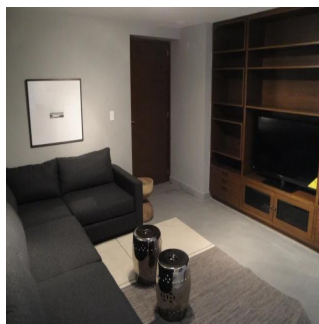

Verfügbar Von: 30.08.2019

Etage: 4   Etagen: 4   Baujahr: 2017   Pkw-Stellplätze: 4   Baujahr: 2017   Typ: Büro