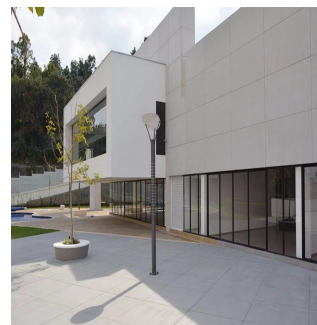

Penthouse

Departamento Residencial En Col Manzanastitla

Panama, Panamá, Panamá, Manzanastitla, , 14700,

VERKAUFSPREIS

USD 183200.00

🏠 148 qm   🛏️ 4 Zimmer   🛏️ 2 Schlafzimmer   🚿 2 Badezimmer

🏗️ 2 Etagen   📐 2 qm Grundstücksfläche   🚗 2 Autostellplätze

Tu Buen Ra?z

Tu Buen Ra?z

Ciudad de México, Mexico - Ortszeit

☎️ +52 (55)- 7316-0206

La zona cuenta con excelente accesibilidad y conectividad tanto para transporte privado como público y cercanía a uno de los corredores corporativos y zonas comerciales más exclusivas de la Ciudad: Santa Fe.

Verfügbar Von: 29.08.2019

Etage: 4   Etagen: 4   Baujahr: 2017   Pkw-Stellplätze: 4   Baujahr: 2017

Typ: Büro