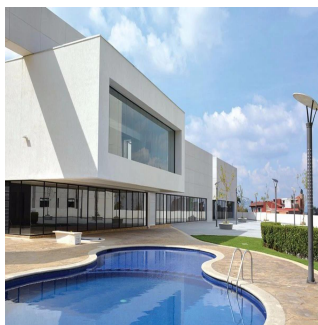

Penthouse

Departamento Residencial En Col Manzanastitla

Panama, Panamá, Panamá, Manzanastitla, , 14700,

VERKAUFSPREIS

USD 183200.00

🏠 148 qm   🛏️ 4 Zimmer   🛏️ 2 Schlafzimmer   🚿 2 Badezimmer

🏗️ 2 Etagen   📐 2 qm Grundstücksfläche   🚗 2 Autostellplätze

Tu Buen Ra?z

Tu Buen Ra?z

Ciudad de México, Mexico - Ortszeit

☎️ +52 (55)- 7316-0206

La zona cuenta con excelente accesibilidad y conectividad tanto para transporte privado como público y cercanía a uno de los corredores corporativos y zonas comerciales más exclusivas de la Ciudad: Santa Fe.

Verfügbar Von: 29.08.2019

Etage: 4   Etagen: 4   Baujahr: 2017   Pkw-Stellplätze: 4   Baujahr: 2017

Typ: Büro