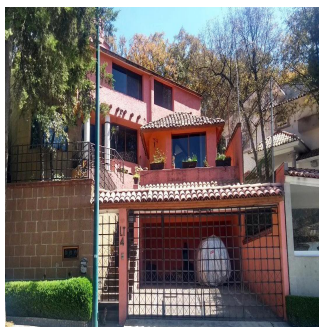

Penthouse

Residencial Condado De Sayavedra

Panama, Panamá, Panamá, , , ,

VERKAUFSPREIS

USD 393400.00

- qm
- 7 Zimmer
- 3 Schlafzimmer
- 4 Badezimmer
- 4 Etagen
- 4 qm Grundstücksfläche
- 4 Autostellplätze

Tu Buen Ra?z
 Tu Buen Ra?z
 Ciudad de México, Mexico - Ortszeit

+52 (55)- 7316-0206

Casa Residencial Plus de Venta Viva en 'El Fraccionamiento más seguro del País' El C4 de Sayavedra con 240 cámaras vigilando es un búnker de la organización vecinal. 3 recámaras 2 estudios 4 baños 4 estacionamientos

Verf?gbar Von: 29.08.2019

Etage: 4 Etagen: 4 Baujahr: 2017 Pkw-Stellpl?tze: 4 Baujahr: 2017 Typ: Büro