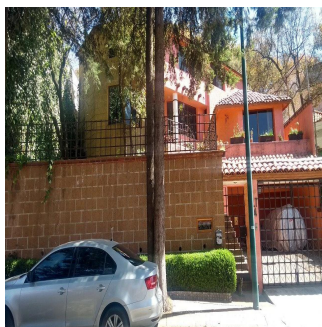

Penthouse

Residencial Condado De Sayavedra

Panama, Panamá, Panamá, , , ,

VERKAUFSPREIS

USD 393400.00

- qm
- 7 Zimmer
- 3 Schlafzimmer
- 4 Badezimmer
- 4 Etagen
- 4 qm Grundstücksfläche
- 4 Autostellplätze

Tu Buen Ra?z
 Tu Buen Ra?z
 Ciudad de México, Mexico - Ortszeit

+52 (55)- 7316-0206

Casa Residencial Plus de Venta Viva en 'El Fraccionamiento más seguro del País' El C4 de Sayavedra con 240 cámaras vigilando es un búnker de la organización vecinal. 3 recámaras 2 estudios 4 baños 4 estacionamientos