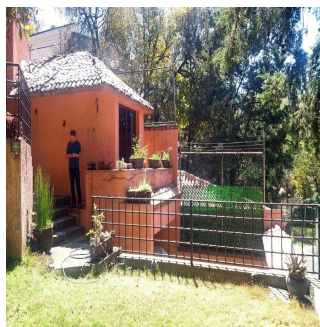

Penthouse

Residencial Condado De Sayavedra

Panama, Panamá, Panamá, , , ,

VERKAUFSPREIS

USD 393400.00

- qm
- 7 Zimmer
- 3 Schlafzimmer
- 4 Badezimmer
- 4 Etagen
- 4 qm Grundstücksfläche
- 4 Autostellplätze

Tu Buen Ra?z
 Tu Buen Ra?z
 Ciudad de México, Mexico - Ortszeit

+52 (55)- 7316-0206

Casa Residencial Plus de Venta Viva en 'El Fraccionamiento más seguro del País' El C4 de Sayavedra con 240 cámaras vigilando es un búnker de la organización vecinal. 3 recámaras 2 estudios 4 baños 4 estacionamientos