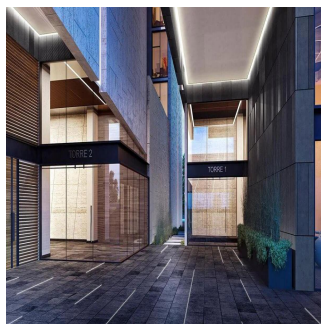

Penthouse

Departamento Residencial Plus En Hacienda El Ciervo

Panama, Panamá, Panamá, Mediterráneo, Hacie, 52763,

VERKAUFSPREIS

\$ 437500.00

qm

6 Zimmer

3 Schlafzimmer 3 Badezimmer

3 Etagen

3 qm
Grundstücksfläche

3 Autostellplätze

Tu Buen Ra?z

Tu Buen Ra?z
Ciudad de México, Mexico - Ortszeit

+52 (55)- 7316-0206

Exclusividad Gym Salón de usos multiples Ludoteca Jardín

Verf?gbar Von: 29.08.2019