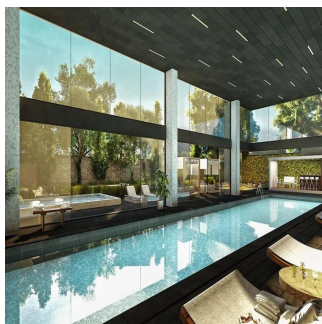

Penthouse

Departamento Residencial Plus En Hacienda El Ciervo

Panama, Panamá, Panamá, Mediterráneo, Hacie, 52763,

VERKAUFSPREIS

$ 437500.00

qm

6 Zimmer

3 Schlafzimmer 3 Badezimmer

3 Etagen

3 qm
Grundstücksfläche

3 Autostellplätze

Tu Buen Ra?z

Tu Buen Ra?z
Ciudad de México, Mexico - Ortszeit

+52 (55)- 7316-0206

Exclusividad Gym Salón de usos multiples Ludoteca Jardín

Verf?gbar Von: 29.08.2019

Etage: 4

Etagen: 4

Baujahr: 2017

Pkw-Stellpl?tze: 4

Baujahr: 2017

Typ: Büro