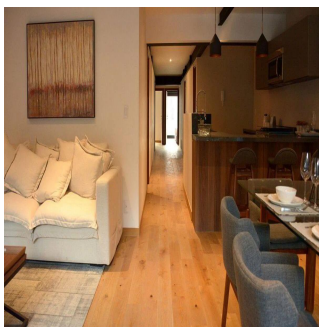

Penthouse

Departamento Residencial Plus En Col.polanco

Panama, Panamá, Panamá, , , ,

VERKAUFSPREIS

$ 672200.00

- 168 qm
- 0 Zimmer
- 0 Schlafzimmer
- 0 Badezimmer
- 0 Etagen
- 0 qm Grundstücksfläche
- 0 Autostellplätze

Tu Buen Ra?z
Tu Buen Ra?z
Ciudad de México, Mexico - Ortszeit

+52 (55)- 7316-0206

Gracias a su ubicación y equipamiento urbano, la colonia Polanco es la idónea para invertir en una propiedad, pues su plusvalía siempre va al alza. Es un edificio que representa el lujo y el confort ciudadano. Los amplios departamentos cuentan con ventanales que te permiten disfrutar la vista de una de las zonas más hermosas de México.

Verfügbar Von: 29.08.2019

Etage: 4   Etagen: 4   Baujahr: 2017   Pkw-Stellplätze: 4   Baujahr: 2017   Typ: Büro