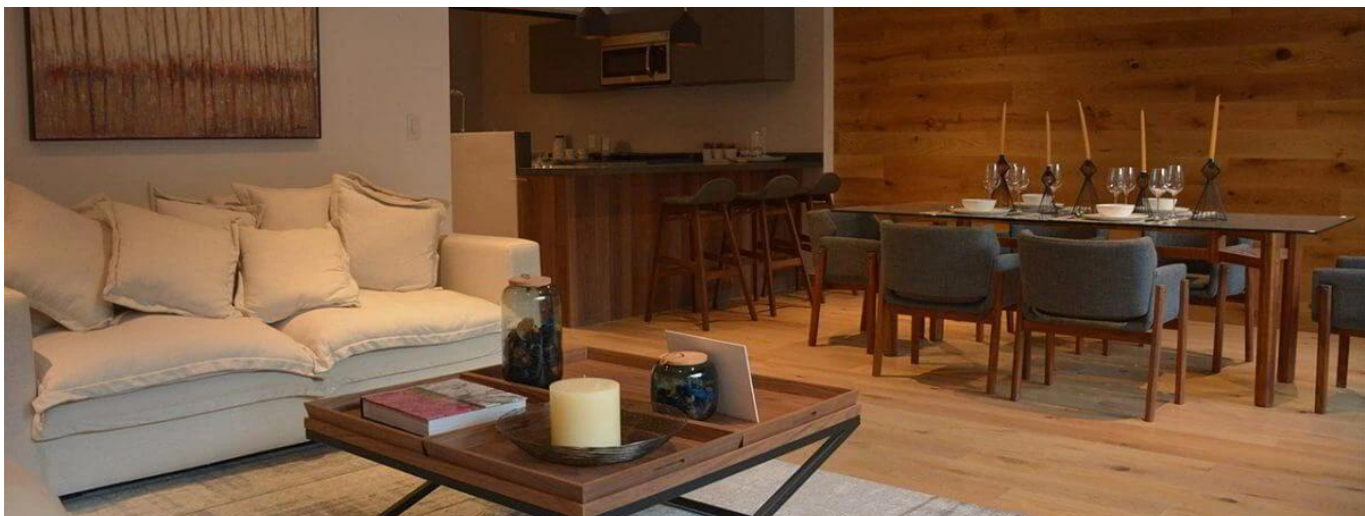

Penthouse

Departamento Residencial Plus En Col.polanco

Panama, Panamá, Panamá, , , ,

VERKAUFSPREIS

$ 672200.00

- 168 qm
- 0 Zimmer
- 0 Schlafzimmer
- 0 Badezimmer
- 0 Etagen
- 0 qm Grundstücksfläche
- 0 Autostellplätze

Tu Buen Ra?z
Tu Buen Ra?z
Ciudad de México, Mexico - Ortszeit

+52 (55)- 7316-0206

Gracias a su ubicación y equipamiento urbano, la colonia Polanco es la idónea para invertir en una propiedad, pues su plusvalía siempre va al alza. Es un edificio que representa el lujo y el confort ciudadano. Los amplios departamentos cuentan con ventanales que te permiten disfrutar la vista de una de las zonas más hermosas de México.

Verfügbar Von: 29.08.2019

Etage: 4   Etagen: 4   Baujahr: 2017   Pkw-Stellplätze: 4   Baujahr: 2017   Typ: Büro