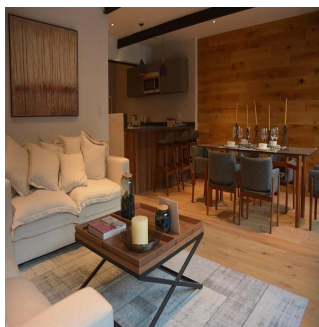

Penthouse

Departamento Residencial Plus En Col.polanco

Panama, Panamá, Panamá, , , ,

VERKAUFSPREIS

$ 672200.00

- 168 qm
- 0 Zimmer
- 0 Schlafzimmer
- 0 Badezimmer
- 0 Etagen
- 0 qm Grundstücksfläche
- 0 Autostellplätze

Tu Buen Ra?z
Tu Buen Ra?z
Ciudad de México, Mexico - Ortszeit

+52 (55)- 7316-0206

Gracias a su ubicación y equipamiento urbano, la colonia Polanco es la idónea para invertir en una propiedad, pues su plusvalía siempre va al alza. Es un edificio que representa el lujo y el confort ciudadano. Los amplios departamentos cuentan con ventanales que te permiten disfrutar la vista de una de las zonas más hermosas de México.

Verfügbar Von: 29.08.2019

Etage: 4   Etagen: 4   Baujahr: 2017   Pkw-Stellplätze: 4   Baujahr: 2017   Typ: Büro