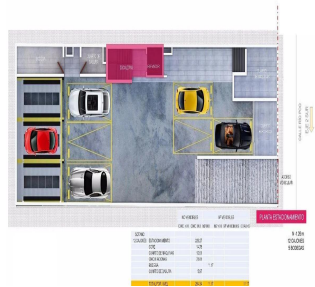

Penthouse

Departamento En Venta En Rio Poo Cuauht?moc Cdmx

Panama, Panama, Panama , , , ,

VERKAUFSPREIS
\$ 453500.00

-  93 qm
-  4 Zimmer
-  2 Schlafzimmer
-  2 Badezimmer
-  2 Etagen
-  2 qm Grundstücksfläche
-  2 Autostellplätze

Jcm Bienes Ra?ces
 Jcm Bienes Ra?ces
 Naucalpan de Juárez, Mexico - Ortszeit

 **+52 55 8421 5859**

Es un proyecto que consta de 6 departamentos y 2 penthouse que van desde los 135.28 m2 hasta los 181.74 m2 desarrollados en 4 niveles. Precios desde US\$453,422.06 los US\$550,790.95 -Los departamentos cuentan con: Recamara principal con vestidor y baño completo, 1 recamara secundaria con closet de guardado, baño completo, estancia- comedor, cocina y área de lavado. -Los Penthouse cuentan con: Recámara principal con vestidor y baño completo, recamara secundaria con closet de guardado, baño completo, opcion a tercer recámara, family room, estancia- comedor, cocina, 1/2 baño, area de servicio y terraza. Fecha de entrega: Agosto 2019 más 3 meses de prórroga. 2 Roof Garden privados de 87 m2 y 122 m2. Tiene estacionamiento en un semisótano con capacidad total de 12 autos. Cerca del Ángel de la Independencia y Plaza de las Estrellas.

Verf?gbar Von: 29.08.2019

Etage: 4 Etagen: 4 Baujahr: 2017 Pkw-Stellpl?tze: 4 Baujahr: 2017 Typ: Büro

Ausstattung

ID Eigenschaft ID

Ausseneinrichtung