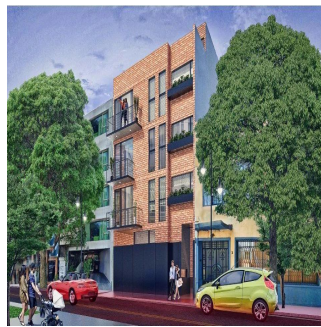

Penthouse

Departamento En Venta En Rio Poo Cuauht?moc Cdmx

Panama, Panama, Panama , , , ,

VERKAUFSPREIS
\$ 453500.00

-  93 qm
-  4 Zimmer
-  2 Schlafzimmer
-  2 Badezimmer
-  2 Etagen
-  2 qm Grundstücksfläche
-  2 Autostellplätze

Jcm Bienes Ra?ces
 Jcm Bienes Ra?ces
 Naucalpan de Juárez, Mexico - Ortszeit

 **+52 55 8421 5859**

Es un proyecto que consta de 6 departamentos y 2 penthouse que van desde los 135.28 m2 hasta los 181.74 m2 desarrollados en 4 niveles. Precios desde US\$453,422.06 los US\$550,790.95 -Los departamentos cuentan con: Recamara principal con vestidor y baño completo, 1 recamara secundaria con closet de guardado, baño completo, estancia- comedor, cocina y área de lavado. -Los Penthouse cuentan con: Recámara principal con vestidor y baño completo, recamara secundaria con closet de guardado, baño completo, opcion a tercer recámara, family room, estancia- comedor, cocina, 1/2 baño, area de servicio y terraza. Fecha de entrega: Agosto 2019 más 3 meses de prórroga. 2 Roof Garden privados de 87 m2 y 122 m2. Tiene estacionamiento en un semisótano con capacidad total de 12 autos. Cerca del Ángel de la Independencia y Plaza de las Estrellas.