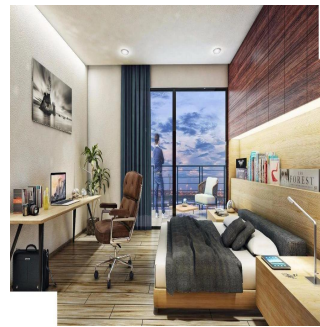

Penthouse

Departamento En Venta En Rio Poo Cuauht?moc Cdmx

Panama, Panama, Panama , , , ,

VERKAUFSPREIS
\$ 453500.00

-  93 qm
-  4 Zimmer
-  2 Schlafzimmer
-  2 Badezimmer
-  2 Etagen
-  2 qm Grundstücksfläche
-  2 Autostellplätze

Jcm Bienes Ra?ces
 Jcm Bienes Ra?ces
 Naucalpan de Juárez, Mexico - Ortszeit

 **+52 55 8421 5859**

Es un proyecto que consta de 6 departamentos y 2 penthouse que van desde los 135.28 m2 hasta los 181.74 m2 desarrollados en 4 niveles. Precios desde US\$453,422.06 los US\$550,790.95 -Los departamentos cuentan con: Recamara principal con vestidor y baño completo, 1 recamara secundaria con closet de guardado, baño completo, estancia- comedor, cocina y área de lavado. -Los Penthouse cuentan con: Recámara principal con vestidor y baño completo, recamara secundaria con closet de guardado, baño completo, opcion a tercer recámara, family room, estancia- comedor, cocina, 1/2 baño, area de servicio y terraza. Fecha de entrega: Agosto 2019 más 3 meses de prórroga. 2 Roof Garden privados de 87 m2 y 122 m2. Tiene estacionamiento en un semisótano con capacidad total de 12 autos. Cerca del Ángel de la Independencia y Plaza de las Estrellas.