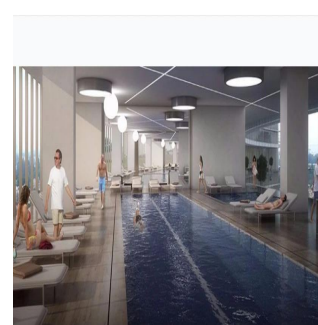

Penthouse

Departamentos En Zona Exclusiva En Guadalajara

Panama, Panama, Panama, , , 44670,

VERKAUFSPREIS

USD 564700.00

 258 qm  9 Zimmer  4 Schlafzimmer  5 Badezimmer

 5 Etagen  5 qm  5 Autostellplätze
Grundstücksfläche

Jcm Bienes Ra?ces

Jcm Bienes Ra?ces

Naucalpan de Juárez, Mexico - Ortszeit

+52 55 8421 5859

Nuevo departamento amplio en Prados Providencia. De 258 m², cuenta con sala comedor, cocina, 4 recámaras, 5.5 baños y 2 estacionamientos. Departamentos con excelentes acabados de 4 recámaras, 5.5 baños, Family Room, Cocina Equipada, Cuarto de Servicio, con 2 Cajones de Estacionamiento Lobby de Acceso, 4 Sótanos de Estacionamientos, Caseta de Vigilancia. Amenidades ubicadas en el piso 11 de la Torre: Salón de Eventos, Gimnasio equipado, Alberca Techada, Terraza Panorámica, Salas Lounge, Kids Club, Baños con Regaderas, Vestidores. Desarrollo de Usos Mixtos (Habitacional - Oficinas y/o Comercial) en 3 Fases con un total de 320 Departamentos.