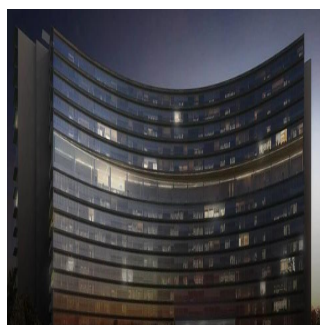

Penthouse

Departamentos En Zona Exclusiva En Guadalajara

Panama, Panama, Panama, , , 44670,

VERKAUFSPREIS

USD 564700.00

 258 qm  9 Zimmer  4 Schlafzimmer  5 Badezimmer

 5 Etagen  5 qm  5 Autostellplätze
Grundstücksfläche

Jcm Bienes Ra?ces

Jcm Bienes Ra?ces

Naucalpan de Juárez, Mexico - Ortszeit

+52 55 8421 5859

Nuevo departamento amplio en Prados Providencia. De 258 m², cuenta con sala comedor, cocina, 4 recámaras, 5.5 baños y 2 estacionamientos. Departamentos con excelentes acabados de 4 recámaras, 5.5 baños, Family Room, Cocina Equipada, Cuarto de Servicio, con 2 Cajones de Estacionamiento Lobby de Acceso, 4 Sótanos de Estacionamientos, Caseta de Vigilancia. Amenidades ubicadas en el piso 11 de la Torre: Salón de Eventos, Gimnasio equipado, Alberca Techada, Terraza Panorámica, Salas Lounge, Kids Club, Baños con Regaderas, Vestidores. Desarrollo de Usos Mixtos (Habitacional - Oficinas y/o Comercial) en 3 Fases con un total de 320 Departamentos.