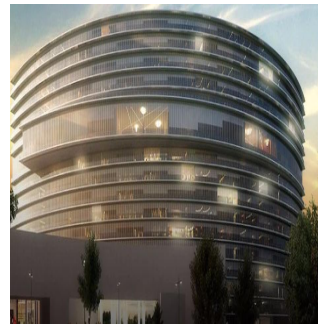

Penthouse

Departamentos En Zona Exclusiva En Guadalajara

Panama, Panama, Panama, , , 44670,

VERKAUFSPREIS

\$ 564700.00

 258 qm  9 Zimmer  4 Schlafzimmer  5 Badezimmer

 5 Etagen  5 qm  5 Autostellplätze
Grundstücksfläche

Jcm Bienes Ra?ces

Jcm Bienes Ra?ces

Naucalpan de Juárez, Mexico - Ortszeit

 +52 55 8421 5859

Nuevo departamento amplio en Prados Providencia. De 258 m2, cuenta con sala comedor, cocina, 4 recámaras, 5.5 baños y 2 estacionamientos. Departamentos con excelentes acabados de 4 recámaras, 5.5 baños, Family Room, Cocina Equipada, Cuarto de Servicio, con 2 Cajones de Estacionamiento Lobby de Acceso, 4 Sótanos de Estacionamientos, Caseta de Vigilancia. Amenidades ubicadas en el piso 11 de la Torre: Salón de Eventos, Gimnasio equipado, Alberca Techada, Terraza Panorámica, Salas Lounge, Kids Club, Baños con Regaderas, Vestidores. Desarrollo de Usos Mixtos (Habitacional - Oficinas y/o Comercial) en 3 Fases con un total de 320 Departamentos.