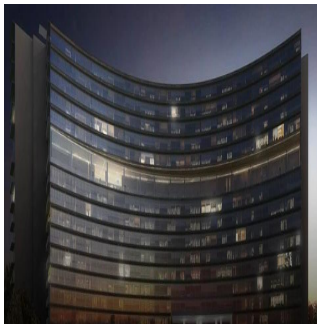

Penthouse

Departamentos En Zona Exclusiva En Guadalajara

Panama, Panama, Panama, , , 44670,

VERKAUFSPREIS

\$ 564700.00

 258 qm  9 Zimmer  4 Schlafzimmer  5 Badezimmer

 5 Etagen  5 qm  5 Autostellplätze
Grundstücksfläche

Jcm Bienes Ra?ces

Jcm Bienes Ra?ces

Naucalpan de Juárez, Mexico - Ortszeit

 +52 55 8421 5859

Nuevo departamento amplio en Prados Providencia. De 258 m2, cuenta con sala comedor, cocina, 4 recámaras, 5.5 baños y 2 estacionamientos. Departamentos con excelentes acabados de 4 recámaras, 5.5 baños, Family Room, Cocina Equipada, Cuarto de Servicio, con 2 Cajones de Estacionamiento Lobby de Acceso, 4 Sótanos de Estacionamientos, Caseta de Vigilancia. Amenidades ubicadas en el piso 11 de la Torre: Salón de Eventos, Gimnasio equipado, Alberca Techada, Terraza Panorámica, Salas Lounge, Kids Club, Baños con Regaderas, Vestidores. Desarrollo de Usos Mixtos (Habitacional - Oficinas y/o Comercial) en 3 Fases con un total de 320 Departamentos.