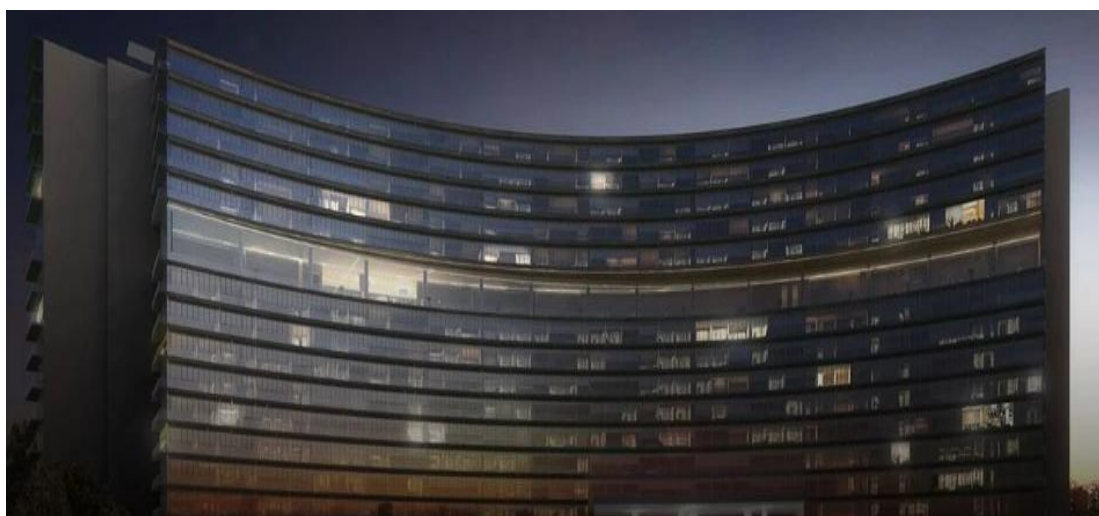

Penthouse

Departamentos En Zona Exclusiva En Guadalajara

Panama, Panama, Panama, , , 44670,

VERKAUFSPREIS

USD 564700.00

 258 qm  9 Zimmer  4 Schlafzimmer  5 Badezimmer

 5 Etagen  5 qm  5 Autostellplätze
Grundstücksfläche

Jcm Bienes Ra?ces

Jcm Bienes Ra?ces

Naucalpan de Juárez, Mexico - Ortszeit

+52 55 8421 5859

Nuevo departamento amplio en Prados Providencia. De 258 m², cuenta con sala comedor, cocina, 4 recámaras, 5.5 baños y 2 estacionamientos. Departamentos con excelentes acabados de 4 recámaras, 5.5 baños, Family Room, Cocina Equipada, Cuarto de Servicio, con 2 Cajones de Estacionamiento Lobby de Acceso, 4 Sótanos de Estacionamientos, Caseta de Vigilancia. Amenidades ubicadas en el piso 11 de la Torre: Salón de Eventos, Gimnasio equipado, Alberca Techada, Terraza Panorámica, Salas Lounge, Kids Club, Baños con Regaderas, Vestidores. Desarrollo de Usos Mixtos (Habitacional - Oficinas y/o Comercial) en 3 Fases con un total de 320 Departamentos.