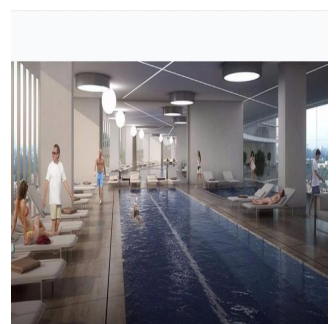

Penthouse

Departamentos En Zona Exclusiva En Guadalajara

Panama, Panama, Panama, , , 44670,

VERKAUFSPREIS

\$ 564700.00

 258 qm  9 Zimmer  4 Schlafzimmer  5 Badezimmer

 5 Etagen  5 qm  5 Autostellplätze
Grundstücksfläche

Jcm Bienes Ra?ces

Jcm Bienes Ra?ces

Naucalpan de Juárez, Mexico - Ortszeit

 +52 55 8421 5859

Nuevo departamento amplio en Prados Providencia. De 258 m2, cuenta con sala comedor, cocina, 4 recámaras, 5.5 baños y 2 estacionamientos. Departamentos con excelentes acabados de 4 recámaras, 5.5 baños, Family Room, Cocina Equipada, Cuarto de Servicio, con 2 Cajones de Estacionamiento Lobby de Acceso, 4 Sótanos de Estacionamientos, Caseta de Vigilancia. Amenidades ubicadas en el piso 11 de la Torre: Salón de Eventos, Gimnasio equipado, Alberca Techada, Terraza Panorámica, Salas Lounge, Kids Club, Baños con Regaderas, Vestidores. Desarrollo de Usos Mixtos (Habitacional - Oficinas y/o Comercial) en 3 Fases con un total de 320 Departamentos.