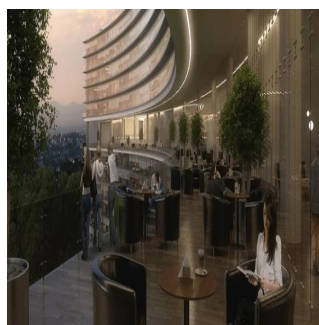

Penthouse

Departamentos En Zona Exclusiva En Guadalajara

Panama, Panama, Panama, , , 44670,

VERKAUFSPREIS

USD 564700.00

 258 qm  9 Zimmer  4 Schlafzimmer  5 Badezimmer

 5 Etagen  5 qm  5 Autostellplätze
Grundstücksfläche

Jcm Bienes Ra?ces

Jcm Bienes Ra?ces

Naucalpan de Juárez, Mexico - Ortszeit

+52 55 8421 5859

Nuevo departamento amplio en Prados Providencia. De 258 m², cuenta con sala comedor, cocina, 4 recámaras, 5.5 baños y 2 estacionamientos. Departamentos con excelentes acabados de 4 recámaras, 5.5 baños, Family Room, Cocina Equipada, Cuarto de Servicio, con 2 Cajones de Estacionamiento Lobby de Acceso, 4 Sótanos de Estacionamientos, Caseta de Vigilancia. Amenidades ubicadas en el piso 11 de la Torre: Salón de Eventos, Gimnasio equipado, Alberca Techada, Terraza Panorámica, Salas Lounge, Kids Club, Baños con Regaderas, Vestidores. Desarrollo de Usos Mixtos (Habitacional - Oficinas y/o Comercial) en 3 Fases con un total de 320 Departamentos.