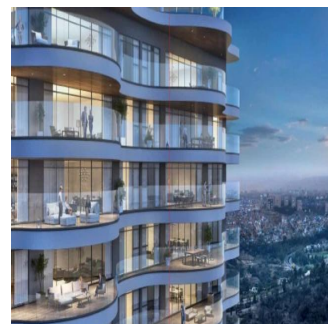

## Penthouse En Bosque Real Country Club Huixquilucan

Panama, Panama, Panamá, Av. Camino Nuevo a Huixquilucan, , ,

VERKAUFSPREIS

**\$ 2220400.00**

 280 qm  6 Zimmer  3 Schlafzimmer  3 Badezimmer

 3 Etagen  3 qm  3 Autostellplätze  
Grundstücksfläche

**Jcm Bienes Ra?ces**

Jcm Bienes Ra?ces

Naucalpan de Juárez, Mexico - Ortszeit

 +52 55 8421 5859

The One Bosque Real Penthouse de 280 m2 Cuenta con recibidor, sala comedor, cocina integral, 3 recámaras con baño, medio baños para visitas, independiente; la principal con vestidor, cuarto de servicio con baño independiente, closet de blancos, terraza y 4 estacionamientos. Motor Lobby, control de ingreso, rampa vehicular, espejo de agua, andén, Estar, Vestíbulo de elevadores, elevadores, escaleras de emergencia, elevador de servicio, servicio, ste, cuarto eléctrico, correo, administración, business center, gimnasio, kids club, juegos infantiles, WC, salón de eventos, Terraza, cocina y jardín. Ubicado a sólo 2 minutos de Interlomas, a 7 minutos de Bosques de las Lomas, a 12 minutos de Santa Fe y a 15 minutos del Toreo.