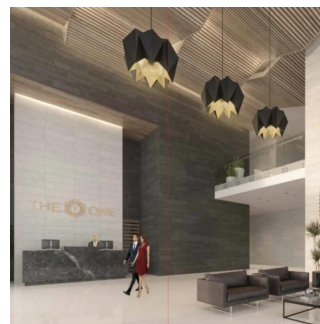

## Penthouse En Bosque Real Country Club Huixquilucan

Panama, Panama, Panamá, Av. Camino Nuevo a Huixquilucan, , ,

VERKAUFSPREIS

**\$ 2220400.00**

 280 qm  6 Zimmer  3 Schlafzimmer  3 Badezimmer

 3 Etagen  3 qm  3 Autostellplätze  
Grundstücksfläche

**Jcm Bienes Ra?ces**

Jcm Bienes Ra?ces

Naucalpan de Juárez, Mexico - Ortszeit

 +52 55 8421 5859

The One Bosque Real Penthouse de 280 m2 Cuenta con recibidor, sala comedor, cocina integral, 3 recámaras con baño, medio baños para visitas, independiente; la principal con vestidor, cuarto de servicio con baño independiente, closet de blancos, terraza y 4 estacionamientos. Motor Lobby, control de ingreso, rampa vehicular, espejo de agua, andén, Estar, Vestíbulo de elevadores, elevadores, escaleras de emergencia, elevador de servicio, servicio, ste, cuarto eléctrico, correo, administración, business center, gimnasio, kids club, juegos infantiles, WC, salón de eventos, Terraza, cocina y jardín. Ubicado a sólo 2 minutos de Interlomas, a 7 minutos de Bosques de las Lomas, a 12 minutos de Santa Fe y a 15 minutos del Toreo.