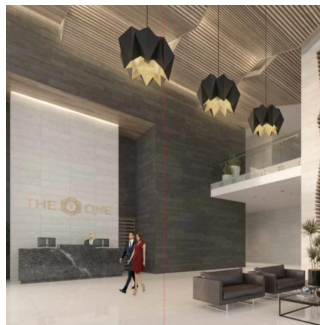

# Penthouse En Bosque Real Country Club Huixquilucan

Panama, Panama, Panamá, Av. Camino Nuevo a Huixquilucan, , ,

VERKAUFSPREIS

**USD 2220400.00**

🏠 280 qm    🏠 6 Zimmer    🛏️ 3 Schlafzimmer    🚿 3 Badezimmer

🏠 3 Etagen    📏 3 qm Grundstücksfläche    🚗 3 Autostellplätze

**Jcm Bienes Ra?ces**  
 Jcm Bienes Ra?ces  
 Naucalpan de Juárez, Mexico - Ortszeit

+52 55 8421 5859

The One Bosque Real Penthouse de 280 m2 Cuenta con recibidor, sala comedor, cocina integral, 3 recámaras con baño, medio baños para visitas, independiente; la principal con vestidor, cuarto de servicio con baño independiente, closet de blancos, terraza y 4 estacionamientos. Motor Lobby, control de ingreso, rampa vehicular, espejo de agua, andén, Estar, Vestíbulo de elevadores, elevadores, escaleras de emergencia, elevador de servicio, servicio, ste, cuarto eléctrico, correo, administración, business center, gimnasio, kids club, juegos infantiles, WC, salón de eventos, Terraza, cocina y jardín. Ubicado a sólo 2 minutos de Interlomas, a 7 minutos de Bosques de las Lomas, a 12 minutos de Santa Fe y a 15 minutos del Toreo.