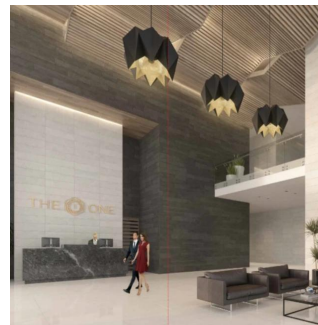

Penthouse

Departamento En Bosque Real Country Club Huixquilucan

Panama, Panamá, Panamá, Av. Camino Nuevo a Huixquilucan, , ,

VERKAUFPREIS

\$ 3043600.00

780 qm 6 Zimmer 3 Schlafzimmer 3 Badezimmer

3 Etagen 3 qm Grundstücksfläche 3 Autostellplätze

Jcm Bienes Ra?ces

Jcm Bienes Ra?ces

Naucalpan de Juárez, Mexico - Ortszeit

+52 55 8421 5859

The One Bosque Real Departamento de 780m2 Cuenta con recibidor, sala comedor, cocina integral, 2 recámaras con baño independiente; la principal con vestidor, medio baño, cuarto de servicio con baño independiente, closet de blancos, terraza y 2 estacionamientos. Motor Lobby, control de ingreso, rampa vehicular, espejo de agua, andén, Estar, Vestíbulo de elevadores, elevadores, escaleras de emergencia, elevador de servicio, servicio, ste, cuarto eléctrico, correo, administración, business center, gimnasio, kids club, juegos infantiles, WC, salón de eventos, Terraza, cocina y jardín. Ubicado a sólo 2 minutos de Interlomas, a 7 minutos de Bosques de las Lomas, a 12 minutos de Santa Fe y a 15 minutos del Toreo.