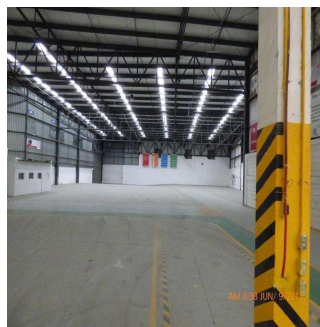

Ja Garza Bienes Raices
Ja Garza Bienes Raices
Monterrey, Mexico - Ortszeit

+52 81 1042 0924

Excelente bodega para uso comercial

Verfügbar Von: 28.08.2019

Etage: 4 Etagen: 4 Baujahr: 2017 Pkw-Stellplätze: 4 Baujahr: 2017 Typ: Büro