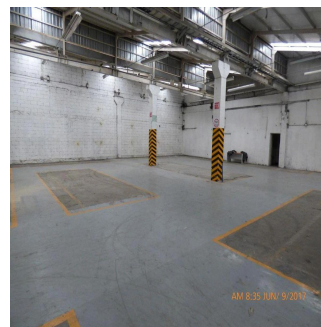

Penthouse

Industrial Bodega En Renta San Pedro Garza Garcia Nuevo Leon

Panama, Panama, Panama City, , , 66215,

MONATLICHER MIETPREIS

USD 7000.00

🏠 2250 qm   🏠 0 Zimmer   🛏️ 0 Schlafzimmer   🚿 0 Badezimmer

🏢 0 Etagen   📏 0 qm Grundstücksfläche   🚗 0 Autostellplätze

Ja Garza Bienes Raices
Ja Garza Bienes Raices
Monterrey, Mexico - Ortszeit

+52 81 1042 0924

Excelente bodega para uso comercial

Verfügbar Von: 28.08.2019

Etage: 4   Etagen: 4   Baujahr: 2017   Pkw-Stellplätze: 4   Baujahr: 2017   Typ: Büro