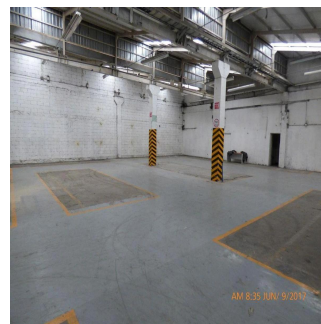

Penthouse

Industrial Bodega En Renta San Pedro Garza Garcia Nuevo Leon

Panama, Panama, Panama City, , , 66215,

MONATLICHER MIETPREIS

$ 7000.00

🏠 2250 qm   🏠 0 Zimmer   🛏️ 0 Schlafzimmer   🚿 0 Badezimmer

🏢 0 Etagen   📏 0 qm Grundstücksfläche   🚗 0 Autostellplätze

Ja Garza Bienes Raices
Ja Garza Bienes Raices
Monterrey, Mexico - Ortszeit

+52 81 1042 0924

Excelente bodega para uso comercial

Verfügbar Von: 28.08.2019

Etage: 4   Etagen: 4   Baujahr: 2017   Pkw-Stellplätze: 4   Baujahr: 2017   Typ: Büro