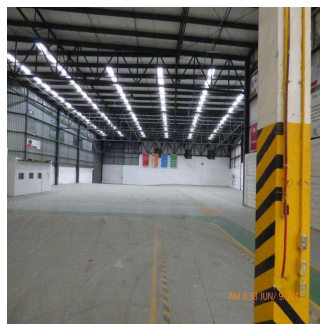

Penthouse

Industrial Bodega En Renta San Pedro Garza Garcia Nuevo Leon

Panama, Panama, Panama City, , , 66215,

MONATLICHER MIETPREIS

$ 7000.00

🏠 2250 qm   🏠 0 Zimmer   🛏️ 0 Schlafzimmer   🚿 0 Badezimmer

🏢 0 Etagen   📏 0 qm Grundstücksfläche   🚗 0 Autostellplätze

Ja Garza Bienes Raices
Ja Garza Bienes Raices
Monterrey, Mexico - Ortszeit

+52 81 1042 0924

Excelente bodega para uso comercial

Verfügbar Von: 28.08.2019

Etage: 4   Etagen: 4   Baujahr: 2017   Pkw-Stellplätze: 4   Baujahr: 2017   Typ: Büro