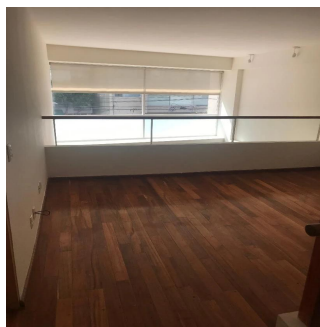

Penthouse

Departamento En Renta En Lomas De Chapultepec

Panama, Chiriquí Province, Santa Clara, , , 11000,

MONATLICHER MIETPREIS

USD 2300.00

206 qm 6 Zimmer 3 Schlafzimmer 3 Badezimmer

3 Etagen 3 qm Grundstücksfläche 3 Autostellplätze

Ja Garza Bienes Raices
Ja Garza Bienes Raices
Monterrey, Mexico - Ortszeit

+52 81 1042 0924

HERMOSO DEPARTAMENTO DE DOBLE ALTURA DE 3 RECAMARAS CON BAÑO, FAMILY ROOM, MEDIO BAÑO DE VISITAS, COCINA INTEGRAL, ESTANCIA Y TERRAZA MUY AMPLIA, ÁREA DE LAVADO, CUARTO DE SERVICIO, 2 LUGARES DE ESTACIONAMIENTO. EDIFICIO DE 9 NIVELES CON CARRIL DE NADO.