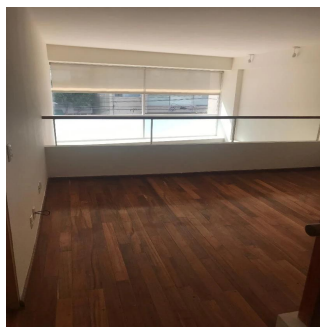

Penthouse

Departamento En Renta En Lomas De Chapultepec

Panama, Chiriquí Province, Santa Clara, , , 11000,

MONATLICHER MIETPREIS

\$ 2300.00

- 🏠 206 qm
- 🛏️ 6 Zimmer
- 🛏️ 3 Schlafzimmer
- 🚿 3 Badezimmer
- 🏗️ 3 Etagen
- 📏 3 qm Grundstücksfläche
- 🚗 3 Autostellplätze

Ja Garza Bienes Raices
Ja Garza Bienes Raices
Monterrey, Mexico - Ortszeit

☎️ **+52 81 1042 0924**

HERMOSO DEPARTAMENTO DE DOBLE ALTURA DE 3 RECAMARAS CON BAÑO, FAMILY ROOM, MEDIO BAÑO DE VISITAS, COCINA INTEGRAL, ESTANCIA Y TERRAZA MUY AMPLIA, ÁREA DE LAVADO, CUARTO DE SERVICIO, 2 LUGARES DE ESTACIONAMIENTO. EDIFICIO DE 9 NIVELES CON CARRIL DE NADO.