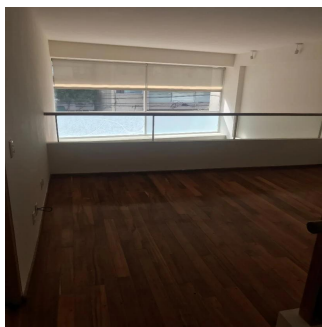

Penthouse

Departamento En Renta En Lomas De Chapultepec

Panama, Chiriquí Province, Santa Clara, , , 11000,

MONATLICHER MIETPREIS

\$ 2300.00

- 🏠 206 qm
- 🛏️ 6 Zimmer
- 🛏️ 3 Schlafzimmer
- 🚿 3 Badezimmer
- 🏗️ 3 Etagen
- 📏 3 qm Grundstücksfläche
- 🚗 3 Autostellplätze

Ja Garza Bienes Raices
Ja Garza Bienes Raices
Monterrey, Mexico - Ortszeit

☎️ **+52 81 1042 0924**

HERMOSO DEPARTAMENTO DE DOBLE ALTURA DE 3 RECAMARAS CON BAÑO, FAMILY ROOM, MEDIO BAÑO DE VISITAS, COCINA INTEGRAL, ESTANCIA Y TERRAZA MUY AMPLIA, ÁREA DE LAVADO, CUARTO DE SERVICIO, 2 LUGARES DE ESTACIONAMIENTO. EDIFICIO DE 9 NIVELES CON CARRIL DE NADO.