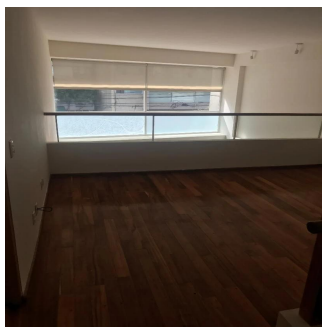

Penthouse

Departamento En Renta En Lomas De Chapultepec

Panama, Chiriquí Province, Santa Clara, , , 11000,

MONATLICHER MIETPREIS

USD 2300.00

206 qm 6 Zimmer 3 Schlafzimmer 3 Badezimmer

3 Etagen 3 qm Grundstücksfläche 3 Autostellplätze

Ja Garza Bienes Raices
Ja Garza Bienes Raices
Monterrey, Mexico - Ortszeit

+52 81 1042 0924

HERMOSO DEPARTAMENTO DE DOBLE ALTURA DE 3 RECAMARAS CON BAÑO, FAMILY ROOM, MEDIO BAÑO DE VISITAS, COCINA INTEGRAL, ESTANCIA Y TERRAZA MUY AMPLIA, ÁREA DE LAVADO, CUARTO DE SERVICIO, 2 LUGARES DE ESTACIONAMIENTO. EDIFICIO DE 9 NIVELES CON CARRIL DE NADO.