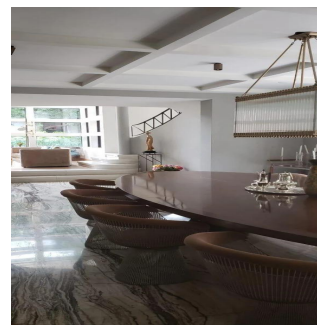

Penthouse

Casa En Renta Lomas De Chapultepec

Panama, Panamá, San José, , , 11000,

MONATLICHER MIETPREIS

$ 8000.00

🏠 820 qm   🛏️ 6 Zimmer   🛏️ 3 Schlafzimmer   🚿 3 Badezimmer

🏗️ 3 Etagen   📐 3 qm Grundstücksfläche   🚗 3 Autostellplätze

Ja Garza Bienes Raices

Ja Garza Bienes Raices

Monterrey, Mexico - Ortszeit

+52 81 1042 0924

3 recamaras con walking closset y baño, cuarto multiusos, family room, sala, comedor, cocina integral y equipada con estufa wolf y refri subzero, jardín, estacionamiento para 3-4 coches, tiene cámaras de seguridad con audio en el interior y exterior y paneles solares

Verf?gbar Von: 28.08.2019

Etage: 4

Etagen: 4

Baujahr: 2017

Pkw-Stellpl?tze: 4

Baujahr: 2017

Typ: Büro