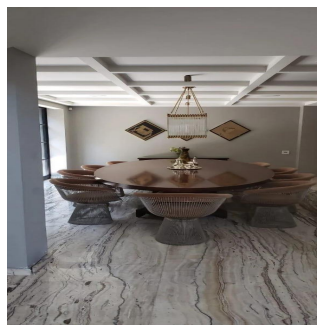

Penthouse

Casa En Renta Lomas De Chapultepec

Panama, Panamá, San José, , , 11000,

MONATLICHER MIETPREIS

$ 8000.00

🏠 820 qm   🛏️ 6 Zimmer   🛏️ 3 Schlafzimmer   🚿 3 Badezimmer

🏗️ 3 Etagen   📐 3 qm Grundstücksfläche   🚗 3 Autostellplätze

Ja Garza Bienes Raices

Ja Garza Bienes Raices

Monterrey, Mexico - Ortszeit

+52 81 1042 0924

3 recamaras con walking closset y baño, cuarto multiusos, family room, sala, comedor, cocina integral y equipada con estufa wolf y refri subzero, jardín, estacionamiento para 3-4 coches, tiene cámaras de seguridad con audio en el interior y exterior y paneles solares

Verf?gbar Von: 28.08.2019

Etage: 4

Etagen: 4

Baujahr: 2017

Pkw-Stellpl?tze: 4

Baujahr: 2017

Typ: Büro