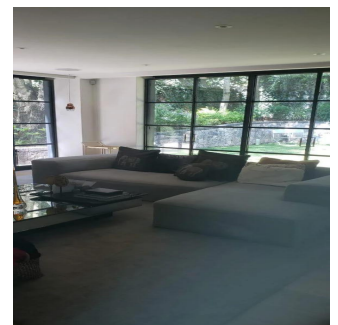

Penthouse

Casa En Renta Lomas De Chapultepec

Panama, Panamá, San José, , , 11000,

MONATLICHER MIETPREIS

$ 8000.00

🏠 820 qm   🛏️ 6 Zimmer   🛏️ 3 Schlafzimmer   🚿 3 Badezimmer

🏗️ 3 Etagen   📐 3 qm Grundstücksfläche   🚗 3 Autostellplätze

Ja Garza Bienes Raices

Ja Garza Bienes Raices

Monterrey, Mexico - Ortszeit

+52 81 1042 0924

3 recamaras con walking closset y baño, cuarto multiusos, family room, sala, comedor, cocina integral y equipada con estufa wolf y refri subzero, jardín, estacionamiento para 3-4 coches, tiene cámaras de seguridad con audio en el interior y exterior y paneles solares

Verf?gbar Von: 28.08.2019

Etage: 4

Etagen: 4

Baujahr: 2017

Pkw-Stellpl?tze: 4

Baujahr: 2017

Typ: Büro