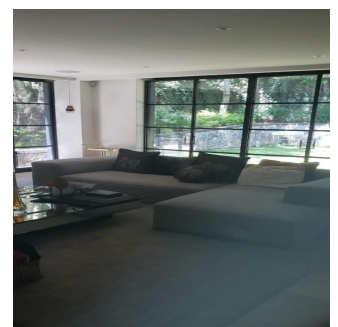

**Ja Garza Bienes Raices**

Ja Garza Bienes Raices

Monterrey, Mexico - Ortszeit

+52 81 1042 0924

3 recamaras con walking closset y baño, cuarto multiusos, family room, sala, comedor, cocina integral y equipada con estufa wolf y refri subzero, jardín, estacionamiento para 3-4 coches, tiene cámaras de seguridad con audio en el interior y exterior y paneles solares