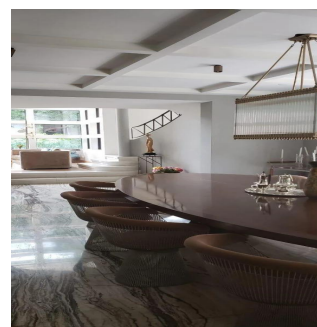

Penthouse

Casa En Renta Lomas De Chapultepec

Panama, Panamá, San José, , , 11000,

MONATLICHER MIETPREIS

USD 8000.00

🏠 820 qm   🛏️ 6 Zimmer   🛏️ 3 Schlafzimmer   🚿 3 Badezimmer

🏗️ 3 Etagen   📐 3 qm Grundstücksfläche   🚗 3 Autostellplätze

Ja Garza Bienes Raices

Ja Garza Bienes Raices

Monterrey, Mexico - Ortszeit

+52 81 1042 0924

3 recamaras con walking closset y baño, cuarto multiusos, family room, sala, comedor, cocina integral y equipada con estufa wolf y refri subzero, jardín, estacionamiento para 3-4 coches, tiene cámaras de seguridad con audio en el interior y exterior y paneles solares

Verf?gbar Von: 28.08.2019

Etage: 4

Etagen: 4

Baujahr: 2017

Pkw-Stellpl?tze: 4

Baujahr: 2017

Typ: Büro