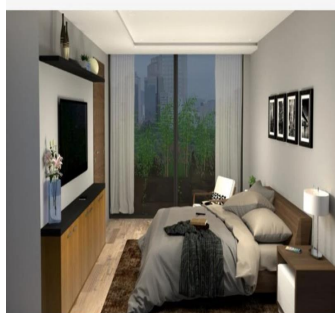

# Departamento En Venta En Polanco Iii Miguel Hidalgo Ciudad De M?xico

Panama, Provincia de Coclé, Río Hato, , , ,

VERKAUFSPREIS

**\$ 1180000.00**

🏠 220 qm    🏠 4 Zimmer    🛏 2 Schlafzimmer    🚿 2 Badezimmer

🏠 2 Etagen    📏 2 qm Grundstücksfläche    🚗 2 Autostellplätze

**Jorge Gamboa**  
Inmuebles Premium Cdmx  
Ciudad de México, Mexico - Ortszeit

+52 5562462457

EXCELENTE DEPARTAMENTO EN VENTA. UBICADO EN LA MEJOR ZONA DE LA CIUDAD DE MÉXICO. 2 RECAMARAS, 2.5 BAÑOS, SALA/COMEDOR, COCINA INTEGRAL, CUARTO DE LAVADO, CUARTO DE SERVICIO. 2 ESTACIONAMIENTOS, SEGURIDAD LAS 24 HRS, TERRAZA Y JARDÍN. \*LUGARES DE INTERÉS CERCANOS AL DESARROLLO\* A CUADRA Y MEDIA DE AV. PDTE. MASARYK DONDE SE ENCUENTRAN LOS MEJORES Y MAS EXCLUSIVOS RESTAURANTES, NEGOCIOS, BOUTIQUES y PLAZAS COMERCIALES DE LA CIUDAD DE MÉXICO. Parque Lincoln, Martin Luther King JR., Parque Escultórico Polanco, DryClean USA Polanco, Hotel Polanco, La Bottiglia, Beth Itzjak, TechnoGym, Embajada de Francia, El Japonéz Polanco, Jardín de la Republica de Líbano, Campo Marte, CAMPOS ELÍSEOS, Embajada de Líbano, Auditorio Nacional, Jardín Winston Churchill, Hotel Presidente InterContinental, JW Marriott, Zona de Bancos, Hyundai, Starbucks Obelisco, P&W, Surman Polanco, Pineda Covalin, The Palm, Chapulín, Centro Asturiano, VESTBODY GIMNASIO, \*AVENIDAS PRINCIPALES QUE RODEAN AL DESARROLLO\* PRESIDENTE MASARYK, LAFONTAINE, JULIO VERNE, ALEJANDRO DUMAS, CAMPOS ELÍSEOS, PASEO DE LA REFORMA, LUIS G. URBINA, ANATOLE FRANCE, MONTE ELBRUZ, GOLDSMITH, HORACIO, HOMERO, AV. MOLIERE, EJERCITO NACIONAL, EDGAR ALLAN POE, ARQUÍMEDES, RUBÉN DARÍO. Asesoría Gratuita. Lic. Jorge Arturo Gamboa. 55-6246-2457 WhatsApp 24/7. Celular: 5535158231.