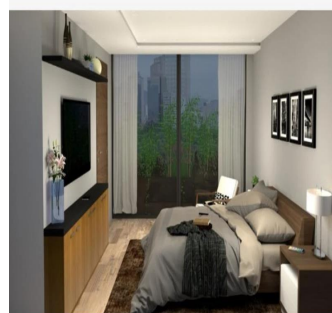

Penthouse

Departamento En Venta En Polanco Iii Miguel Hidalgo Ciudad De M?xico

Panama, Provincia de Coclé, Río Hato, , , ,

VERKAUFSPREIS

USD 1180000.00

 220 qm  4 Zimmer  2 Schlafzimmer  2 Badezimmer

 2 Etagen  2 qm Grundstücksfläche  2 Autostellplätze

Jorge Gamboa

Inmuebles Premium Cdmx

Ciudad de México, Mexico - Ortszeit

 +52 5562462457

EXCELENTE DEPARTAMENTO EN VENTA. UBICADO EN LA MEJOR ZONA DE LA CIUDAD DE MÉXICO. 2 RECAMARAS, 2.5 BAÑOS, SALA/COMEDOR, COCINA INTEGRAL, CUARTO DE LAVADO, CUARTO DE SERVICIO. 2 ESTACIONAMIENTOS, SEGURIDAD LAS 24 HRS, TERRAZA Y JARDÍN. *LUGARES DE INTERÉS CERCANOS AL DESARROLLO* A CUADRA Y MEDIA DE AV. PDTE. MASARYK DONDE SE ENCUESTRAN LOS MEJORES Y MAS EXCLUSIVOS RESTAURANTES, NEGOCIOS, BOUTIQUES y PLAZAS COMERCIALES DE LA CIUDAD DE MÉXICO. Parque Lincoln, Martin Luther King JR., Parque Escultórico Polanco, DryClean USA Polanco, Hotel Polanco, La Bottiglia, Beth Itzjak, TechnoGym, Embajada de Francia, El Japonex Polanco, Jardín de la Republica de Líbano, Campo Marte, CAMPOS ELÍSEOS, Embajada de Líbano, Auditorio Nacional, Jardín Winston Churchill, Hotel Presidente InterContinental, JW Marriott, Zona de Bancos, Hyundai, Starbucks Obelisco, P&W, Surman Polanco, Pineda Covalin, The Palm, Chapulín, Centro Asturiano, VESTBODY GIMNASIO, *AVENIDAS PRINCIPALES QUE RODEAN AL DESARROLLO* PRESIDENTE MASARYK, LAFONTAINE, JULIO VERNE, ALEJANDRO DUMAS, CAMPOS ELÍSEOS, PASEO DE LA REFORMA, LUIS G. URBINA, ANATOLE FRANCE, MONTE ELBRUZ, GOLDSMITH, HORACIO, HOMERO, AV. MOLIERE, EJERCITO NACIONAL, EDGAR ALLAN POE, ARQUÍMEDES, RUBÉN DARÍO. Asesoría Gratuita. Lic. Jorge Arturo Gamboa. 55-6246-2457 WhatsApp 24/7. Celular: 5535158231.