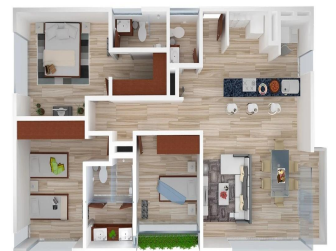

Penthouse

Mariposa 1034, Exclusivo Edificio De 15 Departamentos

Panama, Panama, San Carlos District, Gral. Pedro María Anaya, , ,

VERKAUFSPREIS

USD 271300.00

🏠 102 qm 🏠 6 Zimmer 🛏️ 3 Schlafzimmer 🚿 3 Badezimmer

🏠 3 Etagen 📏 3 qm Grundstücksfläche 🚗 3 Autostellplätze

Llave Bienes Raices

Llave Bienes Raices

Ciudad de México, Mexico - Ortszeit

+52 55 5350 1150

Mariposa 1034
Gral. Anaya
de 102 a 108 m²

Descripción del desarrollo Exclusivo edificio de 15 departamentos muy amplios de 102 a 108 m² ideal para familias, con diseño minimalista y pensado para aprovechar la luz solar, cuentan con 3 recámaras, 3 baños, 2 estacionamientos, algunos con balcones y roof garden privado. • Colonia tranquila con excelente plusvalía. • Acabados Premium (pisos de porcelanato, cocina equipada, cubiertas y barras de granito y lámparas led). • Diseño arquitectónico único, diferente a los desarrollos de la zona. • Departamentos sin colindancia con muros propios. • Cajones independientes y cómodos. • Ventanales de piso a techo para mayor iluminación. • Muy buena ubicación, cerca de Coyoacán y col. Del valle, rodeado de vialidades importantes para acceder o salir de la zona. • Plazas comerciales, mercados, parques y supermercados cercanos.