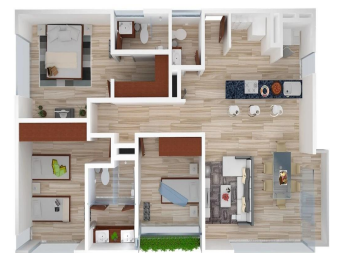

Penthouse

Mariposa 1034, Exclusivo Edificio De 15 Departamentos

Panama, Panama, San Carlos District, Gral. Pedro María Anaya, , ,

VERKAUFSPREIS

\$ 271300.00

🏠 102 qm 🏠 6 Zimmer 🛏 3 Schlafzimmer 🚿 3 Badezimmer

🏠 3 Etagen 📏 3 qm Grundstücksfläche 🚗 3 Autostellplätze

Llave Bienes Raices

Llave Bienes Raices

Ciudad de México, Mexico - Ortszeit

+52 55 5350 1150

Mariposa 1034
Gral. Anaya
de 102 a 108 m²

Descripción del desarrollo Exclusivo edificio de 15 departamentos muy amplios de 102 a 108 m² ideal para familias, con diseño minimalista y pensado para aprovechar la luz solar, cuentan con 3 recámaras, 3 baños, 2 estacionamientos, algunos con balcones y roof garden privado. • Colonia tranquila con excelente plusvalía. • Acabados Premium (pisos de porcelanato, cocina equipada, cubiertas y barras de granito y lámparas led). • Diseño arquitectónico único, diferente a los desarrollos de la zona. • Departamentos sin colindancia con muros propios. • Cajones independientes y cómodos. • Ventanales de piso a techo para mayor iluminación. • Muy buena ubicación, cerca de Coyoacán y col. Del valle, rodeado de vialidades importantes para acceder o salir de la zona. • Plazas comerciales, mercados, parques y supermercados cercanos.