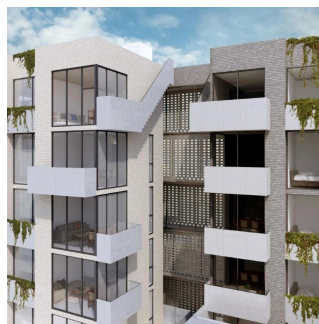

Penthouse

Mariposa 1034, Exclusivo Edificio De 15 Departamentos

Panama, Panama, San Carlos District, Gral. Pedro María Anaya, , ,

VERKAUFSPREIS

\$ 271300.00

🏠 102 qm 🏠 6 Zimmer 🛏 3 Schlafzimmer 🚿 3 Badezimmer

🏠 3 Etagen 📏 3 qm Grundstücksfläche 🚗 3 Autostellplätze

Llave Bienes Raices

Llave Bienes Raices

Ciudad de México, Mexico - Ortszeit

+52 55 5350 1150

Mariposa 1034
Gral. Anaya
de 102 a 108 m²

Descripción del desarrollo Exclusivo edificio de 15 departamentos muy amplios de 102 a 108 m² ideal para familias, con diseño minimalista y pensado para aprovechar la luz solar, cuentan con 3 recámaras, 3 baños, 2 estacionamientos, algunos con balcones y roof garden privado. • Colonia tranquila con excelente plusvalía. • Acabados Premium (pisos de porcelanato, cocina equipada, cubiertas y barras de granito y lámparas led). • Diseño arquitectónico único, diferente a los desarrollos de la zona. • Departamentos sin colindancia con muros propios. • Cajones independientes y cómodos. • Ventanales de piso a techo para mayor iluminación. • Muy buena ubicación, cerca de Coyoacán y col. Del valle, rodeado de vialidades importantes para acceder o salir de la zona. • Plazas comerciales, mercados, parques y supermercados cercanos.