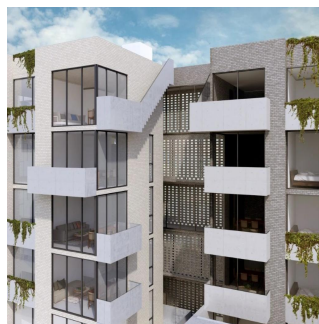

Penthouse

Mariposa 1034, Exclusivo Edificio De 15 Departamentos

Panama, Panama, San Carlos District, Gral. Pedro María Anaya, , ,

VERKAUFSPREIS

USD 271300.00

🏠 102 qm 🏠 6 Zimmer 🛏️ 3 Schlafzimmer 🚿 3 Badezimmer

🏠 3 Etagen 📏 3 qm Grundstücksfläche 🚗 3 Autostellplätze

Llave Bienes Raices

Llave Bienes Raices

Ciudad de México, Mexico - Ortszeit

+52 55 5350 1150

Mariposa 1034
Gral. Anaya
de 102 a 108 m²

Descripción del desarrollo Exclusivo edificio de 15 departamentos muy amplios de 102 a 108 m² ideal para familias, con diseño minimalista y pensado para aprovechar la luz solar, cuentan con 3 recámaras, 3 baños, 2 estacionamientos, algunos con balcones y roof garden privado. • Colonia tranquila con excelente plusvalía. • Acabados Premium (pisos de porcelanato, cocina equipada, cubiertas y barras de granito y lámparas led). • Diseño arquitectónico único, diferente a los desarrollos de la zona. • Departamentos sin colindancia con muros propios. • Cajones independientes y cómodos. • Ventanales de piso a techo para mayor iluminación. • Muy buena ubicación, cerca de Coyoacán y col. Del valle, rodeado de vialidades importantes para acceder o salir de la zona. • Plazas comerciales, mercados, parques y supermercados cercanos.