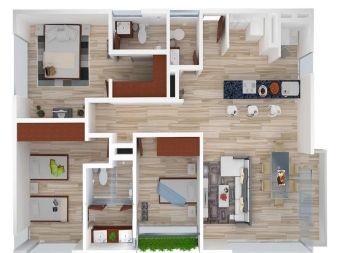

Penthouse

Mariposa 1034, Exclusivo Edificio De 15 Departamentos

Panama, Panama, San Carlos District, Gral. Pedro María Anaya, , ,

VERKAUFSPREIS

USD 271300.00

🏠 102 qm 🏠 6 Zimmer 🛏️ 3 Schlafzimmer 🚿 3 Badezimmer

🏠 3 Etagen 📏 3 qm Grundstücksfläche 🚗 3 Autostellplätze

Llave Bienes Raices

Llave Bienes Raices

Ciudad de México, Mexico - Ortszeit

+52 55 5350 1150

Mariposa 1034
Gral. Anaya
de 102 a 108 m²

Descripción del desarrollo Exclusivo edificio de 15 departamentos muy amplios de 102 a 108 m² ideal para familias, con diseño minimalista y pensado para aprovechar la luz solar, cuentan con 3 recámaras, 3 baños, 2 estacionamientos, algunos con balcones y roof garden privado. • Colonia tranquila con excelente plusvalía. • Acabados Premium (pisos de porcelanato, cocina equipada, cubiertas y barras de granito y lámparas led). • Diseño arquitectónico único, diferente a los desarrollos de la zona. • Departamentos sin colindancia con muros propios. • Cajones independientes y cómodos. • Ventanales de piso a techo para mayor iluminación. • Muy buena ubicación, cerca de Coyoacán y col. Del valle, rodeado de vialidades importantes para acceder o salir de la zona. • Plazas comerciales, mercados, parques y supermercados cercanos.