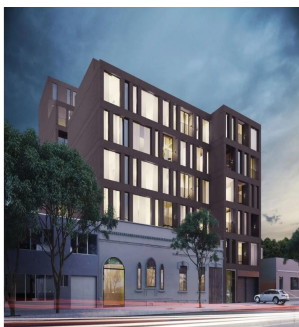

Penthouse

Exclusiva Cuadra 134

Panama, Panamá, Panamá, Av. Cuauhtémoc, , ,

VERKAUFSPREIS

USD 243300.00

0 qm 0 Zimmer 0 Schlafzimmer 0 Badezimmer

0 Etagen 0 qm Grundstücksfläche 0 Autostellplätze

Llave Bienes Raices

Llave Bienes Raices
Ciudad de México, Mexico - Ortszeit

+52 55 5350 1150

Integrándose al carácter coloquial y moderno de su entorno, CUADRA 134 se ubicará en el corazón de la Roma. Un proyecto ecléctico que ofrecerá a sus habitantes la posibilidad de experimentar un estilo de vida urbano, sofisticado y exclusivo en un mismo lugar. CUADRA 134, proyecto del reconocido arquitecto Javier Sánchez, reúne lo selecto de nuestro mundo moderno y lo contrasta con la belleza tradicional del siglo XX. Departamentos, suites, comercio y áreas comunes se combinan creando una auténtica comunidad que sin duda se convertirá en un detonante de la zona, así como en el punto de reunión preferido por visitantes y residentes de la ciudad de México.

Verf?gbar Von: 26.08.2019

Etage: 4 Etagen: 4 Baujahr: 2017 Pkw-Stellpl?tze: 4 Baujahr: 2017 Typ: Büro

Ausstattung

ID Eigenschaft ID

Ausseneinrichtung