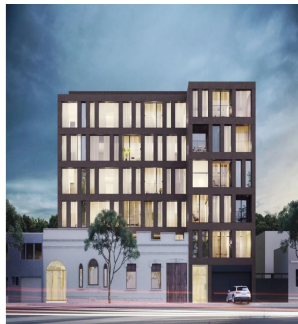

Penthouse

Exclusiva Cuadra 134

Panama, Panamá, Panamá, Av. Cuauhtémoc, , ,

VERKAUFSPREIS

\$ 243300.00

0 qm 0 Zimmer 0 Schlafzimmer 0 Badezimmer

0 Etagen 0 qm Grundstücksfläche 0 Autostellplätze

Llave Bienes Raices

Llave Bienes Raices
Ciudad de México, Mexico - Ortszeit

+52 55 5350 1150

Integrándose al carácter coloquial y moderno de su entorno, CUADRA 134 se ubicará en el corazón de la Roma. Un proyecto ecléctico que ofrecerá a sus habitantes la posibilidad de experimentar un estilo de vida urbano, sofisticado y exclusivo en un mismo lugar. CUADRA 134, proyecto del reconocido arquitecto Javier Sánchez, reúne lo selecto de nuestro mundo moderno y lo contrasta con la belleza tradicional del siglo XX. Departamentos, suites, comercio y áreas comunes se combinan creando una auténtica comunidad que sin duda se convertirá en un detonante de la zona, así como en el punto de reunión preferido por visitantes y residentes de la ciudad de México.

Verf?gbar Von: 26.08.2019

Etage: 4 Etagen: 4 Baujahr: 2017 Pkw-Stellpl?tze: 4 Baujahr: 2017 Typ: Büro

Ausstattung

ID	Eigenschaft ID
----	----------------

Ausseneinrichtung