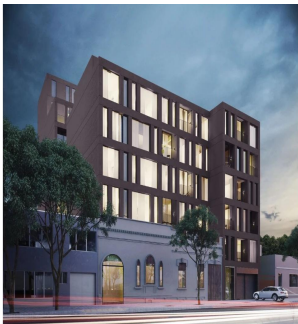

Penthouse

Exclusiva Cuadra 134

Panama, Panamá, Panamá, Av. Cuauhtémoc, , ,

VERKAUFSPREIS

\$ 243300.00

0 qm 0 Zimmer 0 Schlafzimmer 0 Badezimmer

0 Etagen 0 qm Grundstücksfläche 0 Autostellplätze

Llave Bienes Raices

Llave Bienes Raices
Ciudad de México, Mexico - Ortszeit

+52 55 5350 1150

Integrándose al carácter coloquial y moderno de su entorno, CUADRA 134 se ubicará en el corazón de la Roma. Un proyecto ecléctico que ofrecerá a sus habitantes la posibilidad de experimentar un estilo de vida urbano, sofisticado y exclusivo en un mismo lugar. CUADRA 134, proyecto del reconocido arquitecto Javier Sánchez, reúne lo selecto de nuestro mundo moderno y lo contrasta con la belleza tradicional del siglo XX. Departamentos, suites, comercio y áreas comunes se combinan creando una auténtica comunidad que sin duda se convertirá en un detonante de la zona, así como en el punto de reunión preferido por visitantes y residentes de la ciudad de México.