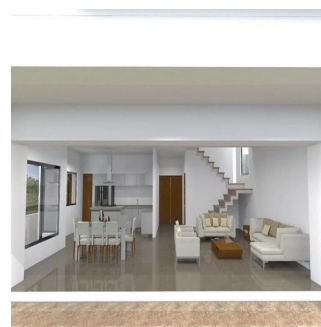

## Uva Del Mar Casa 16

Panama, Panamá, Panamá, , , ,

VERKAUFSPREIS

**\$ 480000.00**

 350 qm
  8 Zimmer
  4 Schlafzimmer
  4 Badezimmer

 4 Etagen
  4 qm Grundstücksfläche
  4 Autostellplätze

**Angelica Palacio**

Provisa Grupo Inmobiliario

Playa del Carmen, Mexico - Ortszeit

+52 984 127 6169

La casa se encuentra dentro de la Privada Uva del Mar en el Complejo Residencial Selvamar, ubicada a unos 800 m de la playa y a unos 15 minutos del centro de la ciudad. El área del terreno es de 347.42 m2 con una superficie de construcción de 349.35 m2.

## CARACTERÍSTICAS GENERALES

4 recamaras 4 baños completos Cuarto de lavado Área para desayunador Comedor Sala TV Cocina equipada (color blanco con sistemas BLUM slowmotion y cubierta granito negro San Gabriel tipo leather) Alberca con área de camastro hu?medo, con asientos y sistema de hidromasaje Terraza PB con deck de madera dura Sudamericana (Cumarú) Balcones en recamaras Jardín Cochera techada con vigas de IPR acero color negro mate