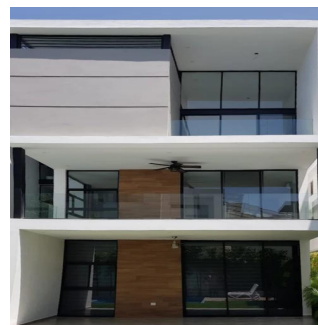

Penthouse

Conjunto De 9 Departamentos

Panama, Panamá, Panamá, , , ,

VERKAUFSPREIS

\$ 175500.00

 193 qm
  4 Zimmer
  2 Schlafzimmer
  2 Badezimmer

 2 Etagen
  2 qm
Grundstücksfläche
  2 Autostellplätze

Angelica Palacio

Provisa Grupo Inmobiliario

Playa del Carmen, Mexico - Ortszeit

+52 984 127 6169

Modernos departamentos de diseño minimalista rodeados de vegetación ubicado en un desarrollo privado dentro de El Cielo Residencial. El conjunto consta de 6 departamentos con amplias terrazas más 3 exclusivos Penthouses con sala a doble altura, estudio tipo mezzanine con baño completo y solarío privado con jacuzzi. Cuenta con más de 270 m² de área común con jardines, alberca con chapoteadero, asoleadero, terraza para fiestas, baños. El edificio contará con elevador para facilitar la circulaciones verticales del edificio. Superficies en M² del Departamento Penthouse (A): 193 m² | 132 m² | 8 m² de terraza | 28 m² de solarío | 25 m² de 2 cajones de estacionamiento