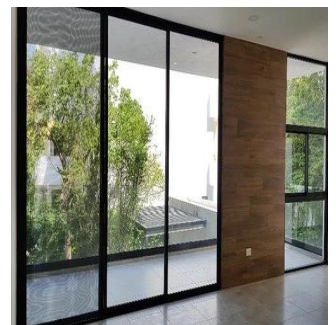

Penthouse

Conjunto De 9 Departamentos

Panama, Panamá, Panamá, , , ,

VERKAUFSPREIS

\$ 175500.00

 193 qm
  4 Zimmer
  2 Schlafzimmer
  2 Badezimmer

 2 Etagen
  2 qm
Grundstücksfläche
  2 Autostellplätze

Angelica Palacio

Provisa Grupo Inmobiliario

Playa del Carmen, Mexico - Ortszeit

+52 984 127 6169

Modernos departamentos de diseño minimalista rodeados de vegetación ubicado en un desarrollo privado dentro de El Cielo Residencial. El conjunto consta de 6 departamentos con amplias terrazas más 3 exclusivos Penthouses con sala a doble altura, estudio tipo mezzanine con baño completo y solarío privado con jacuzzi. Cuenta con más de 270 m² de área común con jardines, alberca con chapoteadero, asoleadero, terraza para fiestas, baños. El edificio contará con elevador para facilitar la circulaciones verticales del edificio. Superficies en M² del Departamento Penthouse (A): 193 m² | 132 m² | 8 m² de terraza | 28 m² de solarío | 25 m² de 2 cajones de estacionamiento