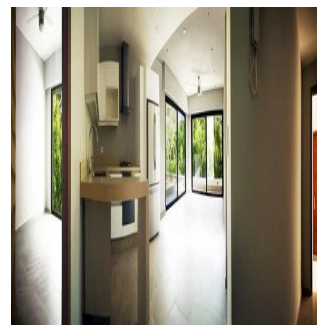

Penthouse

Edificio De 22 Unidades

Panama, Coclé Province, Rio Hato, , , ,

VERKAUFSPREIS

USD 140000.00

 77 qm
  2 Zimmer
  1 Schlafzimmer
  1 Badezimmer

 1 Etagen
  1 qm Grundstücksfläche
  1 Autostellplätze

Angelica Palacio

Provisa Grupo Inmobiliario

Playa del Carmen, Mexico - Ortszeit

+52 984 127 6169

Natura Apartments es un proyecto modernista contemporáneo que cuenta con 22 unidades, entre departamentos de 1 y 2 recámaras y penthouse de 2 niveles con jacuzzi pergola y solarío, que van desde los 77.80 m² hasta 202.90 m². En cada unidad encontramos amplios espacios con iluminación natural, grandes balcones que permiten ambientes con abundante luz natural y vista de 180 grados del hermoso entorno selvático de sus alrededores con acabados de última generación. Se encuentra ubicado en el Complejo Residencial Selvamár, dentro de la Privada Horizonte, a tan sólo pasos de la playa y a 10 minutos de la famosa 5a Avenida. ALBERCA COMUNAL TIPO INFINITY Con deck de madera de todo lo largo de la alberca. Es un proyecto rodeado de áreas verdes, impresionante deck-soleadero y gran piscina que cubre el frente de la fachada. TERRAZAS TOP ROOF En cada unidad Penthouse con pérgolas individuales, área de camastros, sala, comedor y jacuzzi con vista a la espléndida vegetación del Complejo Residencial Selvamár. En Natura Apartments los amplios espacios permiten un total de 8 unidades por cada planta, logrando así gran privacidad y tranquilidad en el entorno. Cuenta con un estacionamiento subterráneo con 38 espacios y elevador.