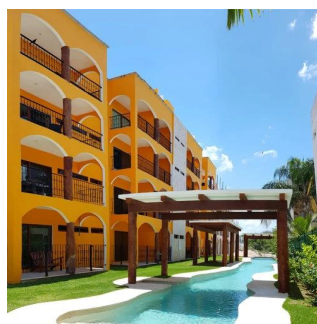

Penthouse

Conjunto De 36 Departamentos Divididos En 3 Torres

Panama, Panamá, Panama City, , , ,

VERKAUFSPREIS

\$ 181500.00

qm

4 Zimmer

2 Schlafzimmer 2 Badezimmer

2 Etagen

2 qm
Grundstücksfläche

2 Autostellplätze

**Angelica Palacio**

Provisa Grupo Inmobiliario

Playa del Carmen, Mexico - Ortszeit

+52 984 127 6169

Es un conjunto de 36 departamentos divididos en 3 torres, 12 departamentos por torre y 3 departamentos por nivel. Se encuentran ubicados dentro de El Cielo Residencial. Contiene áreas comunes con alberca de 80 metros de largo, con cenote natural y con un área verde de 5500 m2. Los departamentos contarán todos con 2 recamaras, 2 baños, la recamara principal con baño y la otra recamara compartirá el baño para visitas.