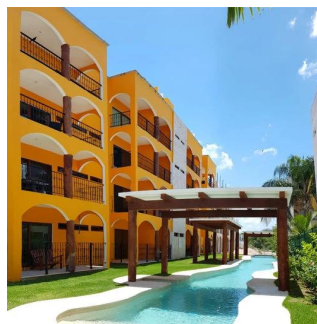

## Conjunto De 36 Departamentos Divididos En 3 Torres

Panama, Panamá, Panama City, , , ,

VERKAUFSPREIS

**USD 181500.00**

qm

4 Zimmer

2 Schlafzimmer 2 Badezimmer

2 Etagen

2 qm  
Grundstücksfläche

2 Autostellplätze

**Angelica Palacio**

Provisa Grupo Inmobiliario

Playa del Carmen, Mexico - Ortszeit

+52 984 127 6169

Es un conjunto de 36 departamentos divididos en 3 torres, 12 departamentos por torre y 3 departamentos por nivel. Se encuentran ubicados dentro de El Cielo Residencial. Contiene áreas comunes con alberca de 80 metros de largo, con cenote natural y con un área verde de 5500 m2. Los departamentos contarán todos con 2 recamaras, 2 baños, la recamara principal con baño y la otra recamara compartirá el baño para visitas.