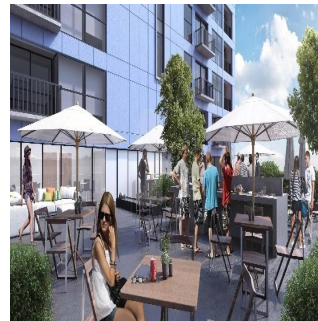

 132 qm
  6 Zimmer
  3 Schlafzimmer
  3 Badezimmer

 3 Etagen
  3 qm Grundstücksfläche
  3 Autostellplätze

**Alfa Inmobiliaria**

Alfa Inmobiliaria

Ciudad de México, Mexico - Ortszeit

+52 55539 54627

Preventa de departamentos muy bien ubicados, cerca de centro comercial y zonas exclusivas, Parque Polanco, Antara, detalles finos, acabos de la mejor calidad, zona comercial en planta baja, terraza para eventos, a una cuadra de avenidas amplias, Mariano Escobedo y Lago Alberto, cerca del Centro Comercial Plaza Carso, Museo Soumaya, zona de restaurantes y alimentos. Con sala comedor, con tres recamaras, cocina integral equipada, tres baños equipado con cancel, áreas comunes de lujo, dos cajones de estacionamiento, salon de fiestas, terraza para eventos.

Verfügbar Von: 24.08.2019

Etage: 4 Etagen: 4 Baujahr: 2017 Pkw-Stellplätze: 4 Baujahr: 2017 Typ: Büro

Ausstattung

ID Eigenschaft ID

Ausseneinrichtung