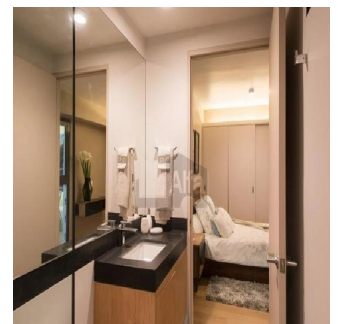

Penthouse

Desarrollo En Venta Apartamento De Lujo, Excelente Ubicaci?n Y Zonas Exclusivas, Parque Polanco

Panama, Panama, Panama City, Antara, , ,

MONATLICHER MIETPREIS

? 3000.00

VERKAUFSPREIS

? 467550.00

132 qm
6 Zimmer
3 Schlafzimmer
3 Badezimmer

3 Etagen
3 qm Grundstücksfläche
3 Autostellplätze

Alfa Inmobiliaria

Alfa Inmobiliaria

Ciudad de México, Mexico - Ortszeit

+52 55539 54627

Preventa de departamentos muy bien ubicados, cerca de centro comercial y zonas exclusivas, Parque Polanco, Antara, detalles finos, acabos de la mejor calidad, zona comercial en planta baja, terraza para eventos, a una cuadra de avenidas amplias, Mariano Escobedo y Lago Alberto, cerca del Centro Comercial Plaza Carso, Museo Soumaya, zona de restaurantes y alimentos. Con sala comedor, con tres recamaras, cocina integral equipada, tres baños equipado con cancel, áreas comunes de lujo, dos cajones de estacionamiento, salon de fiestas, terraza para eventos.