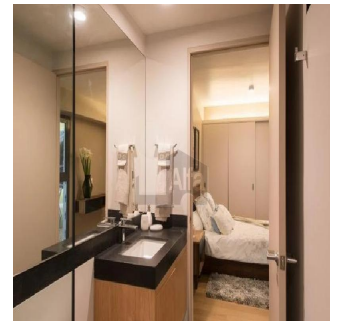

 132 qm
  6 Zimmer
  3 Schlafzimmer
  3 Badezimmer

 3 Etagen
  3 qm Grundstücksfläche
  3 Autostellplätze

**Alfa Inmobiliaria**

Alfa Inmobiliaria

Ciudad de México, Mexico - Ortszeit

+52 55539 54627

Preventa de departamentos muy bien ubicados, cerca de centro comercial y zonas exclusivas, Parque Polanco, Antara, detalles finos, acabos de la mejor calidad, zona comercial en planta baja, terraza para eventos, a una cuadra de avenidas amplias, Mariano Escobedo y Lago Alberto, cerca del Centro Comercial Plaza Carso, Museo Soumaya, zona de restaurantes y alimentos. Con sala comedor, con tres recamaras, cocina integral equipada, tres baños equipado con cancel, áreas comunes de lujo, dos cajones de estacionamiento, salon de fiestas, terraza para eventos.