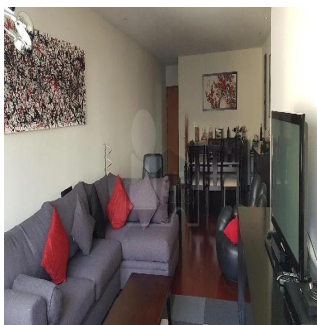

Penthouse

Departamento En Venta En Lamartine Polanco

Panama, Panamá, Panamá, Lamartine, , ,

VERKAUFSPREIS

\$ 500000.00

 137 qm
  6 Zimmer
  3 Schlafzimmer
  3 Badezimmer

 3 Etagen
  3 qm
Grundstücksfläche
  3 Autostellplätze

Alfa Inmobiliaria

Alfa Inmobiliaria

Ciudad de México, Mexico - Ortszeit

+52 55539 54627

Departamento en la calle Lamartine en venta, zona de Polanco entre Ejercito Nacional y Homero en 6to piso. Con un precio de venta de US\$496,994. Cuenta con amplia sala comedor, 3 recamaras, la principal con vestidor y baño, 2 baños completos, cocina cerrada, área de lavado integrada con amplio espacio para cuarto y baño de servicio, superficie de 137 m2, 2 cajones de estacionamiento y bodega. Departamento interior en excelente estado de conservación, edificio moderno que consta de 20 departamentos, 3 elevadores, seguridad las 24 horas y Roof Garden común.