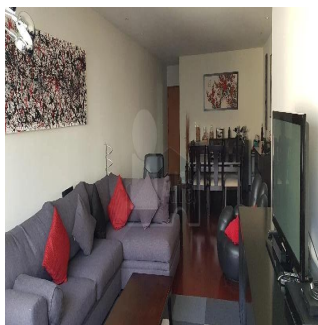

### Alfa Inmobiliaria

Alfa Inmobiliaria

Ciudad de México, Mexico - Ortszeit

+52 55539 54627

Departamento en la calle Lamartine en venta, zona de Polanco entre Ejercito Nacional y Homero en 6to piso. Con un precio de venta de US\$496,994. Cuenta con amplia sala comedor, 3 recamaras, la principal con vestidor y baño, 2 baños completos, cocina cerrada, área de lavado integrada con amplio espacio para cuarto y baño de servicio, superficie de 137 m2, 2 cajones de estacionamiento y bodega. Departamento interior en excelente estado de conservación, edificio moderno que consta de 20 departamentos, 3 elevadores, seguridad las 24 horas y Roof Garden común.