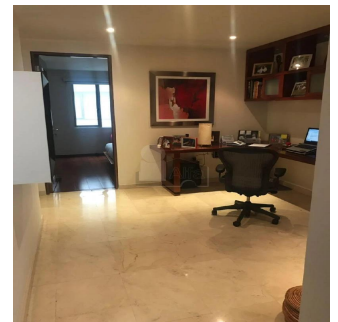

🏠 2 Etagen    📏 2 qm Grundstücksfläche    🚗 2 Autostellplätze

**Alfa Inmobiliaria**

Alfa Inmobiliaria

Ciudad de México, Mexico - Ortszeit

+52 55539 54627

Departamento en venta con un precio de US\$ 692,778 en la zona de Polanco. El inmueble tiene 143 m2, 3 recamaras, 2.5 baños, 2 lugares de estacionamiento, family, cuarto de servicio con baño integrado, pisos mármol, elevador, se encuentra en el piso 2, interior, el edificio cuenta con solo 9 departamentos en total y vigilancia las 24 horas. El departamento se encuentra como nuevo y tiene 5 años de antigüedad. Esta ubicado entre Av. Homero y Ejército Nacional.