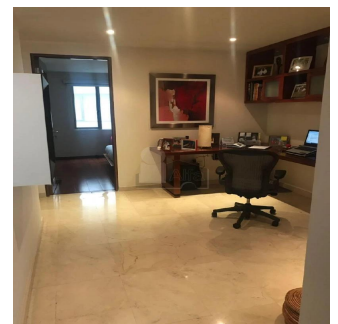

Penthouse

Departamento En Venta Ubicado En Polanco Lamartine

Panama, Provincia de Coclé, Santa María, Lamartine, , ,

VERKAUFPREIS

\$ 692800.00

🏠 143 qm 🛏️ 0 Zimmer 🛏️ 3 Schlafzimmer 🚿 2 Badezimmer

🏢 2 Etagen 📏 2 qm Grundstücksfläche 🚗 2 Autostellplätze

Alfa Inmobiliaria

Alfa Inmobiliaria

Ciudad de México, Mexico - Ortszeit

+52 55539 54627

Departamento en venta con un precio de US\$ 692,778 en la zona de Polanco. El inmueble tiene 143 m2, 3 recamaras, 2.5 baños, 2 lugares de estacionamiento, family, cuarto de servicio con baño integrado, pisos mármol, elevador, se encuentra en el piso 2, interior, el edificio cuenta con solo 9 departamentos en total y vigilancia las 24 horas. El departamento se encuentra como nuevo y tiene 5 años de antigüedad. Esta ubicado entre Av. Homero y Ejército Nacional.