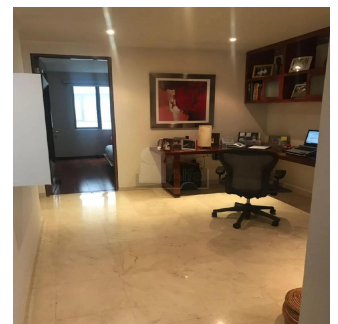

Penthouse

Departamento En Venta Ubicado En Polanco Lamartine

Panama, Provincia de Coclé, Santa María, Lamartine, , ,

VERKAUFPREIS

USD 692800.00

🏠 143 qm 🛏 0 Zimmer 🛏 3 Schlafzimmer 🚿 2 Badezimmer

🏠 2 Etagen 📏 2 qm Grundstücksfläche 🚗 2 Autostellplätze

Alfa Inmobiliaria

Alfa Inmobiliaria

Ciudad de México, Mexico - Ortszeit

+52 55539 54627

Departamento en venta con un precio de US\$ 692,778 en la zona de Polanco. El inmueble tiene 143 m2, 3 recamaras, 2.5 baños, 2 lugares de estacionamiento, family, cuarto de servicio con baño integrado, pisos mármol, elevador, se encuentra en el piso 2, interior, el edificio cuenta con solo 9 departamentos en total y vigilancia las 24 horas. El departamento se encuentra como nuevo y tiene 5 años de antigüedad. Esta ubicado entre Av. Homero y Ejército Nacional.