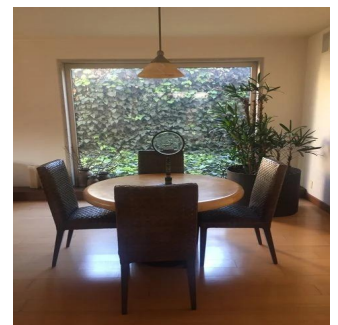

Penthouse

Hacienda Santa Fe La Loma Casa En Venta

Panama, Panama, Panama City, Paseo Hacienda Santa Fe, , 01260,

VERKAUFSPREIS

\$ 2800000.00

 920 qm  7 Zimmer  3 Schlafzimmer  4 Badezimmer

 4 Etagen  4 qm  4 Autostellplätze
Grundstücksfläche

GAMA6
Asesoría Inmobiliaria

**Gama6 Asesoría
Inmobiliaria**

Gamasix Asesoría Inmobiliaria

Mexico City, Mexico - Ortszeit

+52 5536664483

CASA ESTILO MEXICANO CONTEMPORÁNEO, 3 RECAMARAS CON VESTIDOR Y BAÑO, 4.5 BAÑOS, 8 LUGARES DE ESTACIONAMIENTO, TERRAZA Y JARDIN, CUARTO DE JUEGOS, 2 CUARTOS DE SERVICIO, BODEGA. CONSTRUIDA EN 4 NIVELES. EXCELENTE ESTADO DE CONSERVACIÓN. CASA CLUB, GIMNASIO, SALONES, ALBERCAS TECHADAS, JARDINES, JUEGOS, PARQUE, CAMPO DE FUT, TENIS, PADEL (CLASES GRATIS)