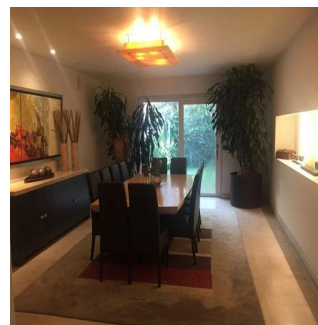

Penthouse

Hacienda Santa Fe La Loma Casa En Venta

Panama, Panama, Panama City, Paseo Hacienda Santa Fe, , 01260,

VERKAUFSPREIS

\$ 2800000.00

 920 qm  7 Zimmer  3 Schlafzimmer  4 Badezimmer

 4 Etagen  4 qm  4 Autostellplätze
Grundstücksfläche

GAMA6
Asesoría Inmobiliaria

**Gama6 Asesoría
Inmobiliaria**

Gamasix Asesoría Inmobiliaria

Mexico City, Mexico - Ortszeit

+52 5536664483

CASA ESTILO MEXICANO CONTEMPORÁNEO, 3 RECAMARAS CON VESTIDOR Y BAÑO, 4.5 BAÑOS, 8 LUGARES DE ESTACIONAMIENTO, TERRAZA Y JARDIN, CUARTO DE JUEGOS, 2 CUARTOS DE SERVICIO, BODEGA. CONSTRUIDA EN 4 NIVELES. EXCELENTE ESTADO DE CONSERVACIÓN. CASA CLUB, GIMNASIO, SALONES, ALBERCAS TECHADAS, JARDINES, JUEGOS, PARQUE, CAMPO DE FUT, TENIS, PADEL (CLASES GRATIS)