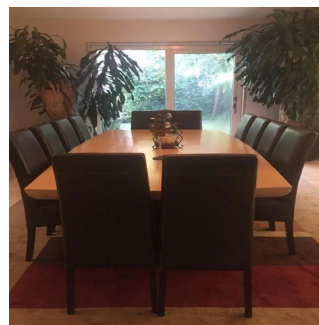

Penthouse

Hacienda Santa Fe La Loma Casa En Venta

Panama, Panama, Panama City, Paseo Hacienda Santa Fe, , 01260,

VERKAUFSPREIS

USD 2800000.00

🏠 920 qm 🛏️ 7 Zimmer 🛏️ 3 Schlafzimmer 🚿 4 Badezimmer

🏗️ 4 Etagen 📐 4 qm Grundstücksfläche 🚗 4 Autostellplätze

GAMA6
Asesoría Inmobiliaria

Gama6 Asesoría Inmobiliaria

Gamasix Asesoría Inmobiliaria

Mexico City, Mexico - Ortszeit

+52 5536664483

CASA ESTILO MEXICANO CONTEMPORÁNEO, 3 RECAMARAS CON VESTIDOR Y BAÑO, 4.5 BAÑOS, 8 LUGARES DE ESTACIONAMIENTO, TERRAZA Y JARDIN, CUARTO DE JUEGOS, 2 CUARTOS DE SERVICIO, BODEGA. CONSTRUIDA EN 4 NIVELES. EXCELENTE ESTADO DE CONSERVACIÓN. CASA CLUB, GIMNASIO, SALONES, ALBERCAS TECHADAS, JARDINES, JUEGOS, PARQUE, CAMPO DE FUT, TENIS, PADEL (CLASES GRATIS)