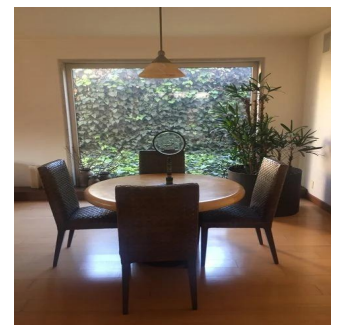

Penthouse

Hacienda Santa Fe La Loma Casa En Venta

Panama, Panama, Panama City, Paseo Hacienda Santa Fe, , 01260,

VERKAUFSPREIS

USD 2800000.00

🏠 920 qm 🛏️ 7 Zimmer 🛏️ 3 Schlafzimmer 🚿 4 Badezimmer

🏗️ 4 Etagen 📐 4 qm Grundstücksfläche 🚗 4 Autostellplätze

GAMA6
Asesoría Inmobiliaria

Gama6 Asesoría Inmobiliaria

Gamasix Asesoría Inmobiliaria

Mexico City, Mexico - Ortszeit

+52 5536664483

CASA ESTILO MEXICANO CONTEMPORÁNEO, 3 RECAMARAS CON VESTIDOR Y BAÑO, 4.5 BAÑOS, 8 LUGARES DE ESTACIONAMIENTO, TERRAZA Y JARDIN, CUARTO DE JUEGOS, 2 CUARTOS DE SERVICIO, BODEGA. CONSTRUIDA EN 4 NIVELES. EXCELENTE ESTADO DE CONSERVACIÓN. CASA CLUB, GIMNASIO, SALONES, ALBERCAS TECHADAS, JARDINES, JUEGOS, PARQUE, CAMPO DE FUT, TENIS, PADEL (CLASES GRATIS)