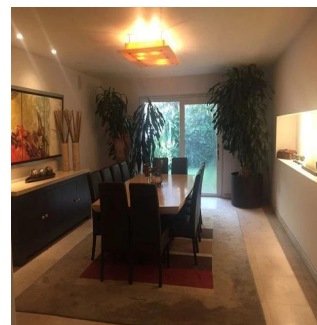

Penthouse

Hacienda Santa Fe La Loma Casa En Venta

Panama, Panama, Panama City, Paseo Hacienda Santa Fe, , 01260,

VERKAUFSPREIS

USD 2800000.00

🏠 920 qm 🛏️ 7 Zimmer 🛏️ 3 Schlafzimmer 🚿 4 Badezimmer

🏗️ 4 Etagen 📐 4 qm Grundstücksfläche 🚗 4 Autostellplätze

GAMA6
Asesoría Inmobiliaria

Gama6 Asesoría Inmobiliaria

Gamasix Asesoría Inmobiliaria

Mexico City, Mexico - Ortszeit

+52 5536664483

CASA ESTILO MEXICANO CONTEMPORÁNEO, 3 RECAMARAS CON VESTIDOR Y BAÑO, 4.5 BAÑOS, 8 LUGARES DE ESTACIONAMIENTO, TERRAZA Y JARDIN, CUARTO DE JUEGOS, 2 CUARTOS DE SERVICIO, BODEGA. CONSTRUIDA EN 4 NIVELES. EXCELENTE ESTADO DE CONSERVACIÓN. CASA CLUB, GIMNASIO, SALONES, ALBERCAS TECHADAS, JARDINES, JUEGOS, PARQUE, CAMPO DE FUT, TENIS, PADEL (CLASES GRATIS)