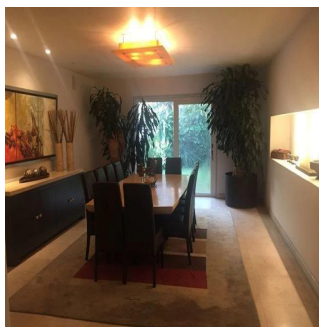

Penthouse

Hacienda Santa Fe La Loma Casa En Venta

Panama, Panama, Panama City, Paseo Hacienda Santa Fe, , 01260,

VERKAUFSPREIS

USD 2800000.00

🏠 920 qm 🛏️ 7 Zimmer 🛏️ 3 Schlafzimmer 🚿 4 Badezimmer

🏗️ 4 Etagen 📐 4 qm Grundstücksfläche 🚗 4 Autostellplätze

GAMA 6 ASesoría Inmobiliaria

Gama6 Asesoría Inmobiliaria

Gamasix Asesoría Inmobiliaria
Mexico City, Mexico - Ortszeit

+52 5536664483

CASA ESTILO MEXICANO CONTEMPORÁNEO, 3 RECAMARAS CON VESTIDOR Y BAÑO, 4.5 BAÑOS, 8 LUGARES DE ESTACIONAMIENTO, TERRAZA Y JARDIN, CUARTO DE JUEGOS, 2 CUARTOS DE SERVICIO, BODEGA. CONSTRUIDA EN 4 NIVELES. EXCELENTE ESTADO DE CONSERVACIÓN. CASA CLUB, GIMNASIO, SALONES, ALBERCAS TECHADAS, JARDINES, JUEGOS, PARQUE, CAMPO DE FUT, TENIS, PADEL (CLASES GRATIS)