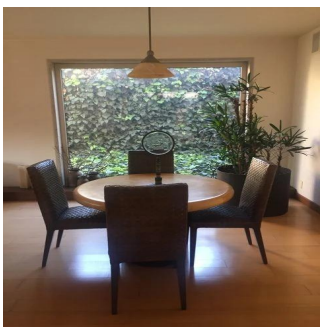

Penthouse

Hacienda Santa Fe La Loma Casa En Venta

Panama, Panama, Panama City, Paseo Hacienda Santa Fe, , 01260,

VERKAUFSPREIS

USD 2800000.00

🏠 920 qm 🛏️ 7 Zimmer 🛏️ 3 Schlafzimmer 🚿 4 Badezimmer

🏗️ 4 Etagen 📐 4 qm Grundstücksfläche 🚗 4 Autostellplätze

GAMA 6 ASesoría Inmobiliaria

Gama6 Asesoría Inmobiliaria

Gamasix Asesoría Inmobiliaria
Mexico City, Mexico - Ortszeit

+52 5536664483

CASA ESTILO MEXICANO CONTEMPORÁNEO, 3 RECAMARAS CON VESTIDOR Y BAÑO, 4.5 BAÑOS, 8 LUGARES DE ESTACIONAMIENTO, TERRAZA Y JARDIN, CUARTO DE JUEGOS, 2 CUARTOS DE SERVICIO, BODEGA. CONSTRUIDA EN 4 NIVELES. EXCELENTE ESTADO DE CONSERVACIÓN. CASA CLUB, GIMNASIO, SALONES, ALBERCAS TECHADAS, JARDINES, JUEGOS, PARQUE, CAMPO DE FUT, TENIS, PADEL (CLASES GRATIS)