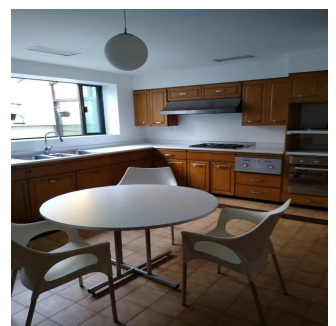

GAMA6  
Asesoría Inmobiliaria

**Gama6 Asesoría Inmobiliaria**

Gamasix Asesoría Inmobiliaria  
Mexico City, Mexico - Ortszeit

+52 5536664483

LUMINOSA, BIEN ORIENTADA, ENTRADA POR REFORMA Y POR MIMBRES. TERRENO 1000m2, CONSTRUCCIÓN 764m2, 3 RECÁMARAS, FAMILY, SALA TV, ESTUDIO, BIBLIOTECA, DESAYUNADOR, 12 LUGARES DE ESTACIONAMIENTO, 2 CUARTOS DE SERVICIO, CONSTRUIDA EN 3 NIVELES