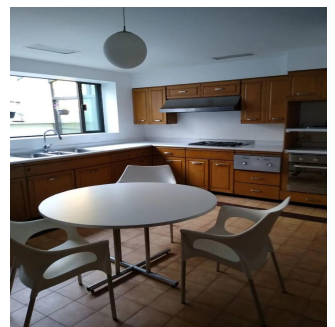

GAMA6
Asesoría Inmobiliaria

Gama6 Asesoría Inmobiliaria

Gamasix Asesoría Inmobiliaria
Mexico City, Mexico - Ortszeit

+52 5536664483

LUMINOSA, BIEN ORIENTADA, ENTRADA POR REFORMA Y POR MIMBRES. TERRENO 1000m2, CONSTRUCCIÓN 764m2, 3 RECÁMARAS, FAMILY, SALA TV, ESTUDIO, BIBLIOTECA, DESAYUNADOR, 12 LUGARES DE ESTACIONAMIENTO, 2 CUARTOS DE SERVICIO, CONSTRUIDA EN 3 NIVELES